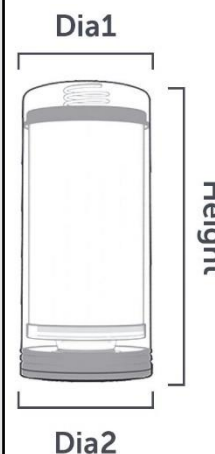

Technické údaje separátoru serie zero

- Pracovní tlak 20 bar
- Počáteční pokles tlaku: 150 mbar
- Průměrná doba výměny: 4000 mh
- Doporučený max pokles tlaku: 1 bar

Model	Max. průtok (m ³ /min@7barg)	Dia1 (mm)	Dia2 (mm)	Wysokość (mm)	Nr. Mann
<u>SPA50042-Zero10</u>	0,5	Ø79	Ø80	84	LB712/...
<u>SPA50048-Zero20</u>	1	Ø79	Ø83	137	LB719/...
<u>SPA50034-Zero30</u>	2	Ø97	Ø100	214	LB962/...
<u>SPA50012-Zero40</u>	1,5	Ø97	Ø100	175	LB950/...
<u>SPA50028-Zero50</u>	4	Ø110	Ø111	261	LB11102/...
<u>SPA50036-Zero60</u>	3	Ø138	Ø141	192	LB1374/...
<u>SPA50032-Zero70</u>	6	Ø138	Ø141	314	LB13134/...
<u>SPA50090-Zero80</u>	7	Ø138	Ø141	349	LongLife