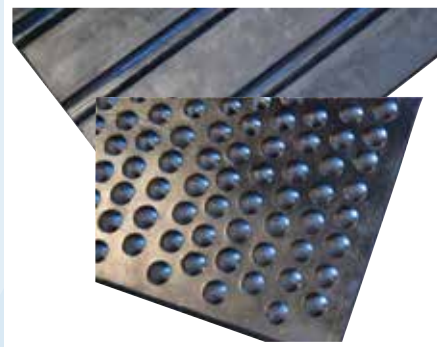

37.270

Komåtte 1.830 x 1.220 x 17 mm.
Knopper / ribbet bund uden indlæg.
Cow mat 1.830 x 1.220 x 17 mm. Studs / ribbed bottom without insert.

Traileråtte / Trailer mat

Data	
Gummi / Rubber	NR / SBR
Hårdhed / Hardness - Shore A	65
Densitet / Density - g/cm³	1,4
Arbejdstemperatur / Working temperature - °C	-25 +70
Trækstyrke / Tensile strength - N/mm²	12

Art.	Thickness (mm)	Width (mm)	Length (mm)
38.422-1350	6	1.350	21.000
38.422-1650	6	1.650	21.000
38.422-1750 *	6	1.750	21.000
38.423-1650	8	1.650	21.000
38.423-1750 *	8	1.750	21.000
38.424-1800 *	8	1.800	21.000

* Skaffevare / Special order item