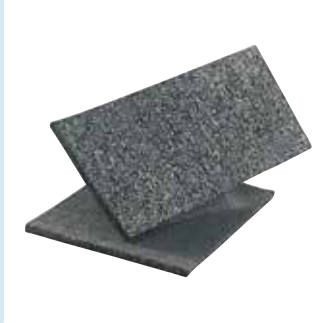

37.221/1G

Material: Grey
Size: 1.000 x 10.000 x 3 mm

38.14124 *

Anti slip plade. Gummigranulat.
Anti slip plate. Rubber granules.
8 x 100 x 200 mm
Min. order: 300

38.14572 *

Anti slip plade. Gummigranulat.
Anti slip plate. Rubber granules.
8 x 500 x 5000 mm
Min. order: 5 m