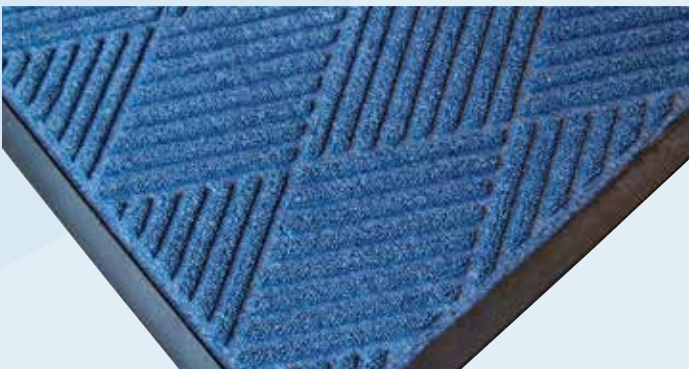

Smudsmåtter diamond blue / mat diamond blue

Art.	Color	Size (m)
38.623750	Blue	0,9 x 1,5
38.623752	Blue	0,6 x 0,9
38.623764	Blue	1,2 x 1,8

Dørmåtte blå, polypropylen med gummiskråkant. Kan spules med højtryksrensere.

Blue mat, polypropylene with rubber beveled edge. Can be flushed with high-pressure cleaner.

Kan skaffes i grå / Obtained in grey