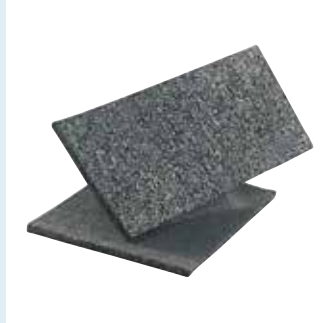

37.221/1G

Material: Grey
Size: 1.000 x 10.000 x 3 mm

38.14124 *

Anti slip plade. Gummigranulat.
Anti slip plate. Rubber granules.
8 x 100 x 200 mm
Min. order: 300

38.14572 *

Anti slip plade. Gummigranulat.
Anti slip plate. Rubber granules.
8 x 500 x 5000 mm
Min. order: 5 m