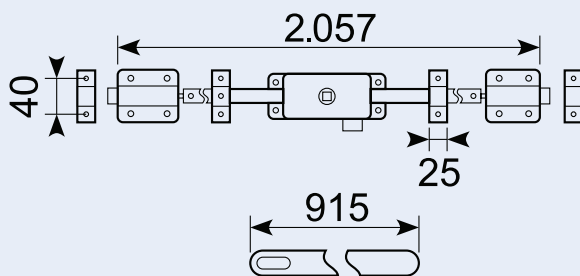

## 16.216MRJX

Rustfri. 3 punkts lås. 140 x 108 mm.

Stainless. 3 point lock. 140 x 108 mm.

## 16.226

3-punkt stanglås til 8 mm stift, højre. Komplet sæt indeholdende: Låseplade med tungelås samt låseblik, 2 stænger med styr og 2 snaplåse med endebeslag. Galvaniseret jern.

3-way slam system, RH. Complete set including guides, strikers, rivets and wave washers. Yellow zinc-plated. Linkage bar section: 12 x 3 mm

## 15.424L

Drejelås med 2 forbindelsesstænger 580 + 705 mm. Venstre model åbnes mod urets retning. 100 x 88 x 25 mm. Udgår.

Turn lock with 2 connection pins 580 + 705 mm. Left model opens clockwise. 100 x 88 x 25 mm.

## 15.424R

Drejelås med 2 forbindelsesstænger 580 + 705 mm. Højre model åbnes med urets retning. 100x88x25 mm. Udgår.

Turn lock with 2 connection pins 580 + 705 mm. Right model opens clockwise. 100 x 88 x 25 mm.