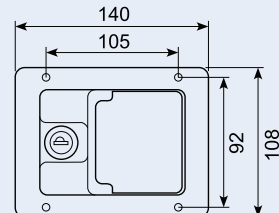

## 16.222

3-vejs stanglås komplet inkl. føringer og holdeplader, venstre.

3-way rod latch complete incl. guides and keeper plate, left.

Stænger: Ø 10 mm  
Totallængde: 2000 mm

## 16.216MRJX

Rustfri. 3 punkts lås. 140 x 108 mm.

Stainless. 3 point lock. 140 x 108 mm.

## 15.424L

Drejelås med 2 forbindelsesstænger 580 + 705 mm. Venstre model åbnes mod urets retning. 100 x 88 x 25 mm. Udgår.

Turn lock with 2 connection pins 580 + 705 mm. Left model opens clockwise. 100 x 88 x 25 mm.

## 15.424R

Drejelås med 2 forbindelsesstænger 580 + 705 mm. Højre model åbnes med urets retning. 100x88x25 mm. Udgår.

Turn lock with 2 connection pins 580 + 705 mm. Right model opens clockwise. 100 x 88 x 25 mm.