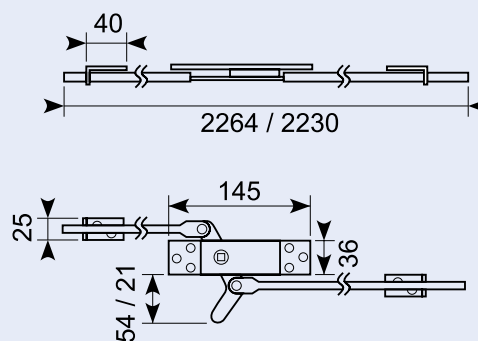

## 16.221\*

3-vejs stanglås komplet inkl. føringer og holdeplader, højre.

3-way rod latch complete incl. guides and keeper plate, right.

Stænger: Ø 10 mm  
Totallængde: 2000 mm

## 16.222

3-vejs stanglås komplet inkl. føringer og holdeplader, venstre.

3-way rod latch complete incl. guides and keeper plate, left.

Stænger: Ø 10 mm  
Totallængde: 2000 mm

## 15.424L

Drejelås med 2 forbindelsesstænger 580 + 705 mm. Venstre model åbnes mod urets retning. 100 x 88 x 25 mm. Udgår.

Turn lock with 2 connection pins 580 + 705 mm. Left model opens clockwise. 100 x 88 x 25 mm.

## 15.424R

Drejelås med 2 forbindelsesstænger 580 + 705 mm. Højre model åbnes med urets retning. 100x88x25 mm. Udgår.

Turn lock with 2 connection pins 580 + 705 mm. Right model opens clockwise. 100 x 88 x 25 mm.