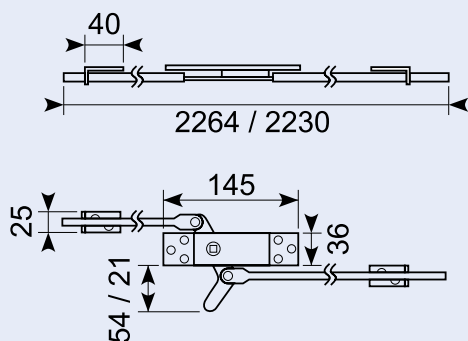

## 16.256

Midterlås med lukket kasse - venstre. Galvaniseret. Til 8 mm stift. 125 x 58 x 14 mm.

Bolt lock - LH. Zinc-plated steel. 125 x 58 x 14 mm

## 16.221\*

3-vejs stanglås komplet inkl. føringer og holdeplader, højre.

3-way rod latch complete incl. guides and keeper plate, right.

Stænger: Ø 10 mm  
Totallængde: 2000 mm

## 15.424L

Drejelås med 2 forbindelsesstænger 580 + 705 mm. Venstre model åbnes mod urets retning. 100 x 88 x 25 mm. Udgår.

Turn lock with 2 connection pins 580 + 705 mm. Left model opens clockwise. 100 x 88 x 25 mm.

## 15.424R

Drejelås med 2 forbindelsesstænger 580 + 705 mm. Højre model åbnes med urets retning. 100x88x25 mm. Udgår.

Turn lock with 2 connection pins 580 + 705 mm. Right model opens clockwise. 100 x 88 x 25 mm.