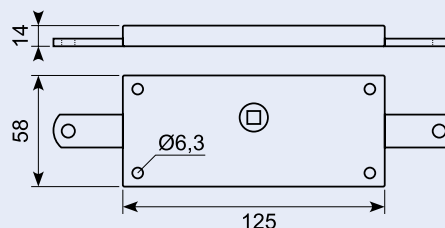

## 16.256

Midterlås med lukket kasse - venstre. Galvaniseret. Til 8 mm stift. 125 x 58 x 14 mm.

Bolt lock - LH. Zinc-plated steel. 125 x 58 x 14 mm

## 16.221\*

3-vejs stanglås komplet inkl. føringer og holdeplader, højre.

3-way rod latch complete incl. guides and keeper plate, right.

Stænger: Ø 10 mm  
Totallængde: 2000 mm

## 15.424L

Drejelås med 2 forbindelsesstænger 580 + 705 mm. Venstre model åbnes mod urets retning. 100 x 88 x 25 mm. Udgår.

Turn lock with 2 connection pins 580 + 705 mm. Left model opens clockwise. 100 x 88 x 25 mm.

## 15.424R

Drejelås med 2 forbindelsesstænger 580 + 705 mm. Højre model åbnes med urets retning. 100x88x25 mm. Udgår.

Turn lock with 2 connection pins 580 + 705 mm. Right model opens clockwise. 100 x 88 x 25 mm.