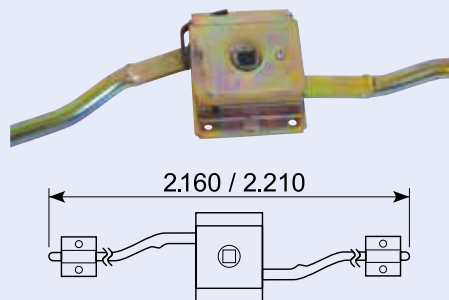

## 16.224HX

Stanglås til 8 mm stift, højre. Med firkantet midterlås. Komplet sæt indeholdende: Låseplade, 2 stænger og 2 føringer. Galvaniseret jern.

2-way rod latch (set), RH. Includes 2 guides. Yellow zinc-plated Rod: diameter 10 mm. Total length: 2160 / 2210 mm. Extra guides art. 16.224HX-R / 16.225

## 16.224VX

Stanglås til 8 mm stift, venstre. Med firkantet midterlås. Komplet sæt indeholdende: Låseplade, 2 stænger og 2 føringer. Galvaniseret jern

2-way rod latch (set), LH. Includes 2 guides. Yellow zinc-plated. Rod: diameter 10 mm. Total length: 2160 / 2210 mm. Extra guides art. 16.224HX-R / 16.225

## 15.424L

Drejelås med 2 forbindelsesstænger 580 + 705 mm. Venstre model åbnes mod urets retning. 100 x 88 x 25 mm. Udgår.

Turn lock with 2 connection pins 580 + 705 mm. Left model opens clockwise. 100 x 88 x 25 mm.

## 15.424R

Drejelås med 2 forbindelsesstænger 580 + 705 mm. Højre model åbnes med urets retning. 100x88x25 mm. Udgår.

Turn lock with 2 connection pins 580 + 705 mm. Right model opens clockwise. 100 x 88 x 25 mm.