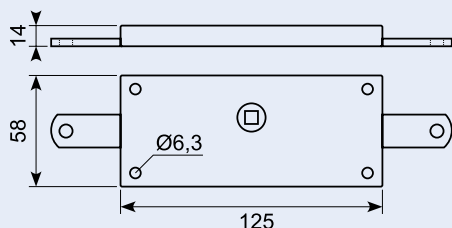

## 16.224VX

Stanglås til 8 mm stift, venstre. Med firkantet midterlås. Komplet sæt indeholdende: Låseplade, 2 stænger og 2 føringer. Galvaniseret jern

2-way rod latch (set), LH. Includes 2 guides. Yellow zinc-plated. Rod: diameter 10 mm. Total length: 2160 / 2210 mm. Extra guides art. 16.224HX-R / 16.225

## 16.256

Midterlås med lukket kasse - venstre. Galvaniseret. Til 8 mm stift. 125 x 58 x 14 mm.

Bolt lock - LH. Zinc-plated steel. 125 x 58 x 14 mm

## 15.424L

Drejelås med 2 forbindelsesstænger 580 + 705 mm. Venstre model åbnes mod urets retning. 100 x 88 x 25 mm. Udgår.

Turn lock with 2 connection pins 580 + 705 mm. Left model opens clockwise. 100 x 88 x 25 mm.

## 15.424R

Drejelås med 2 forbindelsesstænger 580 + 705 mm. Højre model åbnes med urets retning. 100x88x25 mm. Udgår.

Turn lock with 2 connection pins 580 + 705 mm. Right model opens clockwise. 100 x 88 x 25 mm.