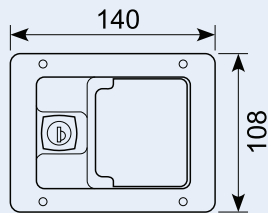

16.216MR

2-vejs indbygningslås, kun låsen. Rustfri stål, låsbar med FS880 nøgle.

Paddle only, locking, 2-way. Stainless steel with FS880 keys.