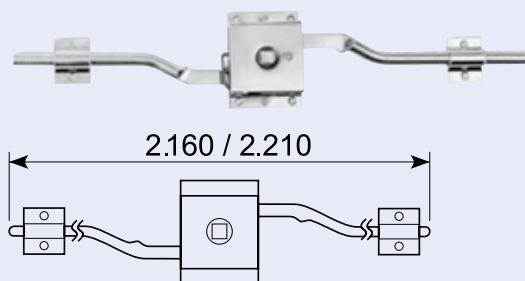

## 16.224HX

Stanglås til 8 mm stift, højre. Med firkantet midterlås. Komplet sæt indeholdende: Låseplade, 2 stænger og 2 føringer. Galvaniseret jern.

2-way rod latch (set), RH. Includes 2 guides. Yellow zinc-plated Rod: diameter 10 mm. Total length: 2160 / 2210 mm. Extra guides art. 16.224HX-R / 16.225

## 16.224VX

Stanglås til 8 mm stift, venstre. Med firkantet midterlås. Komplet sæt indeholdende: Låseplade, 2 stænger og 2 føringer. Galvaniseret jern

2-way rod latch (set), LH. Includes 2 guides. Yellow zinc-plated. Rod: diameter 10 mm. Total length: 2160 / 2210 mm. Extra guides art. 16.224HX-R / 16.225

## 15.424L

Drejelås med 2 forbindelsesstænger 580 + 705 mm. Venstre model åbnes mod urets retning. 100 x 88 x 25 mm. Udgår.

Turn lock with 2 connection pins 580 + 705 mm. Left model opens clockwise. 100 x 88 x 25 mm.

## 15.424R

Drejelås med 2 forbindelsesstænger 580 + 705 mm. Højre model åbnes med urets retning. 100x88x25 mm. Udgår.

Turn lock with 2 connection pins 580 + 705 mm. Right model opens clockwise. 100 x 88 x 25 mm.