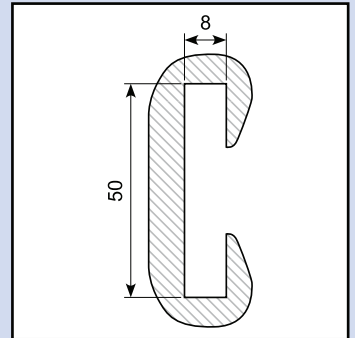

# Rail lists / Geländerlister

34.7401-25

Material: PVC white

34.7528-2H

Material: PVC white

34.7528-2

Material: PVC grey

34.606

Material: PVC black

34.607

Material: PVC black

34.608

Material: PVC black

34.608G

Material: PVC grey

34.609