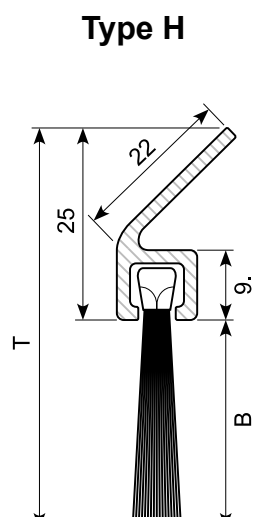

Varenr. <i>Item no.</i>	Type Tegning <i>Drawing</i>	B Børstelængde <i>Brush length</i>	T Totalhøjde <i>Total height</i>
57.400/3E *	A	10 mm	26 mm
57.401/3E	A	14 mm	30 mm
57.402/3E *	A	24 mm	40 mm
57.408/3E *	A	34 mm	50 mm
57.403/3E	B	25 mm	50 mm
57.410/3E	B	35 mm	60 mm
57.405/3E *	B	45 mm	70 mm
57.404/3E *	C	40 mm	90 mm
57.406/3E	C	60 mm	110 mm
57.411/3E	C	80 mm	130 mm
57.407/3E	C	100 mm	150 mm
57.412/3E *	C	120 mm	170 mm
57.413/3E *	C	150 mm	200 mm

Varenr. <i>Item no.</i>	Type Tegning <i>Drawing</i>	B Børstelængde <i>Brush length</i>	T Totalhøjde <i>Total height</i>
57.440/3E *	D	10 mm	17 mm
57.441/3E *	D	14 mm	21 mm
57.442/3E *	D	24 mm	31 mm
57.445/3E *	D	34 mm	41 mm
57.443/3E *	E	25 mm	34 mm
57.449/3E *	E	35 mm	44 mm
57.444/3E *	E	45 mm	54 mm
57.450/3E *	F	40 mm	53 mm
57.446/3E *	F	60 mm	73 mm
57.448/3E *	F	80 mm	93 mm
57.447/3E *	F	100 mm	113 mm
57.451/3E *	F	120 mm	133 mm
57.452/3E *	F	150 mm	163 mm

Varenr. <i>Item no.</i>	Type Tegning <i>Drawing</i>	B Børstelængde <i>Brush length</i>	T Totalhøjde <i>Total height</i>
57.453/3E *	G	10 mm	26 mm
57.454/3E *	G	14 mm	30 mm
57.455/3E *	G	24 mm	40 mm
57.456/3E *	G	34 mm	50 mm
57.423/3E *	H	25 mm	50 mm
57.424/3E *	H	35 mm	60 mm
57.425/3E *	H	45 mm	70 mm
57.426/3E *	I	40 mm	87 mm
57.427/3E *	I	60 mm	107 mm
57.428/3E *	I	80 mm	127 mm
57.429/3E	I	100 mm	147 mm
57.430/3E *	I	120 mm	167 mm
57.431/3E *	I	150 mm	197 mm

33.615

57.443/2JP

**Material: Plastik med polypropylene børste**  
*Plastic with polypropylene brush*  
 Length: 2 m

33.670

**Selvklebende liste med børster og vandtæt midterfilm**  
*Self-adhesive list with brushes and waterproof center film*  
 Min. order: 6.000 m