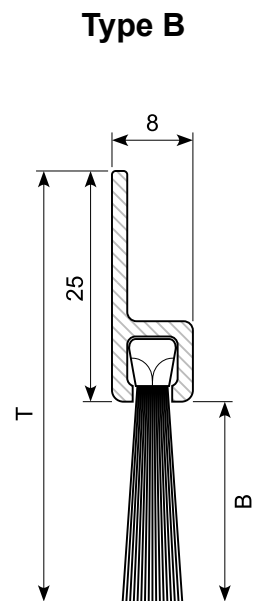

Varenr. <i>Item no.</i>	Type Tegning <i>Drawing</i>	B Børstelængde <i>Brush length</i>	T Totalhøjde <i>Total height</i>
57.400/3E *	A	10 mm	26 mm
57.401/3E	A	14 mm	30 mm
57.402/3E *	A	24 mm	40 mm
57.408/3E *	A	34 mm	50 mm
57.403/3E	B	25 mm	50 mm
57.410/3E	B	35 mm	60 mm
57.405/3E *	B	45 mm	70 mm
57.404/3E *	C	40 mm	90 mm
57.406/3E	C	60 mm	110 mm
57.411/3E	C	80 mm	130 mm
57.407/3E	C	100 mm	150 mm
57.412/3E *	C	120 mm	170 mm
57.413/3E *	C	150 mm	200 mm

Varenr. <i>Item no.</i>	Type Tegning <i>Drawing</i>	B Børstelængde <i>Brush length</i>	T Totalhøjde <i>Total height</i>
57.440/3E *	D	10 mm	17 mm
57.441/3E *	D	14 mm	21 mm
57.442/3E *	D	24 mm	31 mm
57.445/3E *	D	34 mm	41 mm
57.443/3E *	E	25 mm	34 mm
57.449/3E *	E	35 mm	44 mm
57.444/3E *	E	45 mm	54 mm
57.450/3E *	F	40 mm	53 mm
57.446/3E *	F	60 mm	73 mm
57.448/3E *	F	80 mm	93 mm
57.447/3E *	F	100 mm	113 mm
57.451/3E *	F	120 mm	133 mm
57.452/3E *	F	150 mm	163 mm

Varenr. <i>Item no.</i>	Type Tegning <i>Drawing</i>	B Børstelængde <i>Brush length</i>	T Totalhøjde <i>Total height</i>
57.453/3E *	G	10 mm	26 mm
57.454/3E *	G	14 mm	30 mm
57.455/3E *	G	24 mm	40 mm
57.456/3E *	G	34 mm	50 mm
57.423/3E *	H	25 mm	50 mm
57.424/3E *	H	35 mm	60 mm
57.425/3E *	H	45 mm	70 mm
57.426/3E *	I	40 mm	87 mm
57.427/3E *	I	60 mm	107 mm
57.428/3E *	I	80 mm	127 mm
57.429/3E	I	100 mm	147 mm
57.430/3E *	I	120 mm	167 mm
57.431/3E *	I	150 mm	197 mm

33.615

57.443/2JP

**Material: Plastik med polypropylene børste**  
*Plastic with polypropylene brush*  
 Length: 2 m

33.670

**Selvklebende liste med børster og vandtæt midterfilm**  
*Self-adhesive list with brushes and waterproof center film*  
 Min. order: 6.000 m