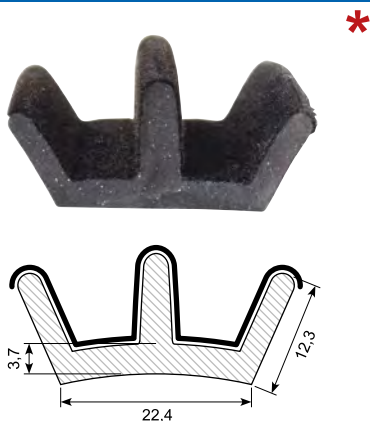

33.615

57.443/2JP

**Material: Plastik med polypropylene børste**  
*Plastic with polypropylene brush*  
 Length: 2 m

33.670

**Selvklebende liste med børster og vandtæt midterfilm**  
*Self-adhesive list with brushes and waterproof center film*  
 Min. order: 6.000 m

33.671

**Selvklebende liste med børster**  
*Self-adhesive list with brushes*

33.672

**Kanalliste, dobbeltgummi med filt**  
*Flocked channel molding*  
 Material: EPDM, black  
 Hardness: SH 70

33.673

**Material: EPDM**  
 Density: 1,28  
 Hardness: SH 70  
 Flock: 3,3 dtex  
 Min. order: 2.000 m

**Material: EPDM**  
 Density: 1,28  
 Hardness: SH 70  
 Flock: 3,3 dtex  
 Min. order: 2.000 m

**Material: EPDM**  
 Density: 1,28  
 Hardness: SH 70  
 Flock: 3,3 dtex  
 Min. order: 2.000 m

\* Skaffevare Special order item

<p>33.674</p>  <p>Material: EPDM Density: 1,28 Hardness: SH 70 Flock: 3,3 dtex Min. order: 3.000 m</p>	<p>33.675</p>  <p>Material: EPDM Density: 1,28 Hardness: SH 70 Flock: 3,3 dtex Min. order: 3.000 m</p>	<p>33.676</p>  <p>Material: EPDM Density: 1,28 Hardness: SH 70 Flock: 3,3 dtex Min. order: 3.000 m</p>	<p>30.13066</p>  <p>Material: EPDM Density: 1,28 Hardness: SH 70 Flock: 3,3 dtex Glass width: 5 mm <i>Discontinued when sold. Alternative e.g. 30.13066NEW</i></p>
<p>33.624</p>  <p>Material: EPDM Density: 1,28 Hardness: SH 70 Flock: 3,3 dtex Min. order: 3.000 m</p>	<p>33.625</p>  <p>Material: EPDM Density: 1,28 Hardness: SH 70 Flock: 3,3 dtex Min. order: 3.000 m</p>	<p>30.14803</p>  <p>Material: EPDM Density: 1,28 Hardness: SH 70 Flock: 3,3 dtex Min. order: 3.000 m</p>	<p>33.416</p>  <p>Material: PVC, with brush Grip range: 1 - 2,5 mm Hardness: SH 78 Insert: 25 x 0,48 mm steel</p>