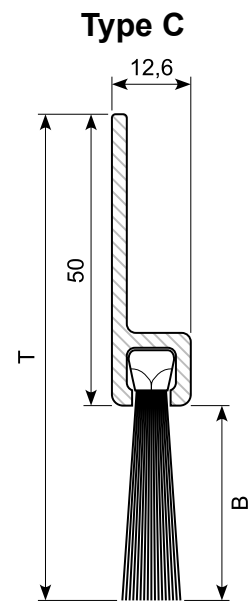

Varenr. <i>Item no.</i>	Type Tegning <i>Drawing</i>	B Børstelængde <i>Brush length</i>	T Totalhøjde <i>Total height</i>
57.400/3E *	A	10 mm	26 mm
57.401/3E	A	14 mm	30 mm
57.402/3E *	A	24 mm	40 mm
57.408/3E *	A	34 mm	50 mm
57.403/3E	B	25 mm	50 mm
57.410/3E	B	35 mm	60 mm
57.405/3E *	B	45 mm	70 mm
57.404/3E *	C	40 mm	90 mm
57.406/3E	C	60 mm	110 mm
57.411/3E	C	80 mm	130 mm
57.407/3E	C	100 mm	150 mm
57.412/3E *	C	120 mm	170 mm
57.413/3E *	C	150 mm	200 mm

Varenr. <i>Item no.</i>	Type Tegning <i>Drawing</i>	B Børstelængde <i>Brush length</i>	T Totalhøjde <i>Total height</i>
57.440/3E *	D	10 mm	17 mm
57.441/3E *	D	14 mm	21 mm
57.442/3E *	D	24 mm	31 mm
57.445/3E *	D	34 mm	41 mm
57.443/3E *	E	25 mm	34 mm
57.449/3E *	E	35 mm	44 mm
57.444/3E *	E	45 mm	54 mm
57.450/3E *	F	40 mm	53 mm
57.446/3E *	F	60 mm	73 mm
57.448/3E *	F	80 mm	93 mm
57.447/3E *	F	100 mm	113 mm
57.451/3E *	F	120 mm	133 mm
57.452/3E *	F	150 mm	163 mm

Varenr. <i>Item no.</i>	Type Tegning <i>Drawing</i>	B Børstelængde <i>Brush length</i>	T Totalhøjde <i>Total height</i>
57.453/3E *	G	10 mm	26 mm
57.454/3E *	G	14 mm	30 mm
57.455/3E *	G	24 mm	40 mm
57.456/3E *	G	34 mm	50 mm
57.423/3E *	H	25 mm	50 mm
57.424/3E *	H	35 mm	60 mm
57.425/3E *	H	45 mm	70 mm
57.426/3E *	I	40 mm	87 mm
57.427/3E *	I	60 mm	107 mm
57.428/3E *	I	80 mm	127 mm
57.429/3E	I	100 mm	147 mm
57.430/3E *	I	120 mm	167 mm
57.431/3E *	I	150 mm	197 mm

33.615

57.443/2JP

**Material: Plastik med polypropylene børste**  
*Plastic with polypropylene brush*  
 Length: 2 m

33.670

**Selvklebende liste med børster og vandtæt midterfilm**  
*Self-adhesive list with brushes and waterproof center film*  
 Min. order: 6.000 m