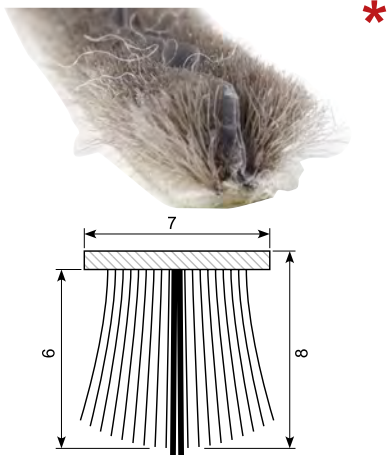

Varenr. <i>Item no.</i>	Type Tegning <i>Drawing</i>	B Børstelængde <i>Brush length</i>	T Totalhøjde <i>Total height</i>
57.440/3E *	D	10 mm	17 mm
57.441/3E *	D	14 mm	21 mm
57.442/3E *	D	24 mm	31 mm
57.445/3E *	D	34 mm	41 mm
57.443/3E *	E	25 mm	34 mm
57.449/3E *	E	35 mm	44 mm
57.444/3E *	E	45 mm	54 mm
57.450/3E *	F	40 mm	53 mm
57.446/3E *	F	60 mm	73 mm
57.448/3E *	F	80 mm	93 mm
57.447/3E *	F	100 mm	113 mm
57.451/3E *	F	120 mm	133 mm
57.452/3E *	F	150 mm	163 mm

Varenr. <i>Item no.</i>	Type Tegning <i>Drawing</i>	B Børstelængde <i>Brush length</i>	T Totalhøjde <i>Total height</i>
57.453/3E *	G	10 mm	26 mm
57.454/3E *	G	14 mm	30 mm
57.455/3E *	G	24 mm	40 mm
57.456/3E *	G	34 mm	50 mm
57.423/3E *	H	25 mm	50 mm
57.424/3E *	H	35 mm	60 mm
57.425/3E *	H	45 mm	70 mm
57.426/3E *	I	40 mm	87 mm
57.427/3E *	I	60 mm	107 mm
57.428/3E *	I	80 mm	127 mm
57.429/3E	I	100 mm	147 mm
57.430/3E *	I	120 mm	167 mm
57.431/3E *	I	150 mm	197 mm

\* Skaffevare *Special order item*

57.403/2.5J

**Material: Aluminium med polypropylene børste**  
*Aluminium with polypropylene brush*  
 Length: 2,5 m

33.611

57.405/2J

**Material: Aluminium med polypropylene børste**  
*Aluminium with polypropylene brush*  
 Length: 2 m

33.615

57.443/2JP

**Material: Plastik med polypropylene børste**  
*Plastic with polypropylene brush*  
 Length: 2 m

33.670

**Selvklebende liste med børster og vandtæt midterfilm**  
*Self-adhesive list with brushes and waterproof center film*  
 Min. order: 6.000 m