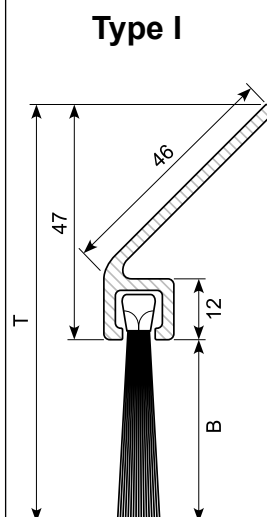

Varenr. <i>Item no.</i>	Type Tegning <i>Drawing</i>	B Børstelængde <i>Brush length</i>	T Totalhøjde <i>Total height</i>
57.400/3E *	A	10 mm	26 mm
57.401/3E	A	14 mm	30 mm
57.402/3E *	A	24 mm	40 mm
57.408/3E *	A	34 mm	50 mm
57.403/3E	B	25 mm	50 mm
57.410/3E	B	35 mm	60 mm
57.405/3E *	B	45 mm	70 mm
57.404/3E *	C	40 mm	90 mm
57.406/3E	C	60 mm	110 mm
57.411/3E	C	80 mm	130 mm
57.407/3E	C	100 mm	150 mm
57.412/3E *	C	120 mm	170 mm
57.413/3E *	C	150 mm	200 mm

Varenr. <i>Item no.</i>	Type Tegning <i>Drawing</i>	B Børstelængde <i>Brush length</i>	T Totalhøjde <i>Total height</i>
57.440/3E *	D	10 mm	17 mm
57.441/3E *	D	14 mm	21 mm
57.442/3E *	D	24 mm	31 mm
57.445/3E *	D	34 mm	41 mm
57.443/3E *	E	25 mm	34 mm
57.449/3E *	E	35 mm	44 mm
57.444/3E *	E	45 mm	54 mm
57.450/3E *	F	40 mm	53 mm
57.446/3E *	F	60 mm	73 mm
57.448/3E *	F	80 mm	93 mm
57.447/3E *	F	100 mm	113 mm
57.451/3E *	F	120 mm	133 mm
57.452/3E *	F	150 mm	163 mm

Varenr. <i>Item no.</i>	Type Tegning <i>Drawing</i>	B Børstelængde <i>Brush length</i>	T Totalhøjde <i>Total height</i>
57.453/3E *	G	10 mm	26 mm
57.454/3E *	G	14 mm	30 mm
57.455/3E *	G	24 mm	40 mm
57.456/3E *	G	34 mm	50 mm
57.423/3E *	H	25 mm	50 mm
57.424/3E *	H	35 mm	60 mm
57.425/3E *	H	45 mm	70 mm
57.426/3E *	I	40 mm	87 mm
57.427/3E *	I	60 mm	107 mm
57.428/3E *	I	80 mm	127 mm
57.429/3E	I	100 mm	147 mm
57.430/3E *	I	120 mm	167 mm
57.431/3E *	I	150 mm	197 mm

33.615

57.443/2JP

**Material: Plastik med polypropylene børste**  
*Plastic with polypropylene brush*  
 Length: 2 m

33.670

**Selvklebende liste med børster og vandtæt midterfilm**  
*Self-adhesive list with brushes and waterproof center film*  
 Min. order: 6.000 m