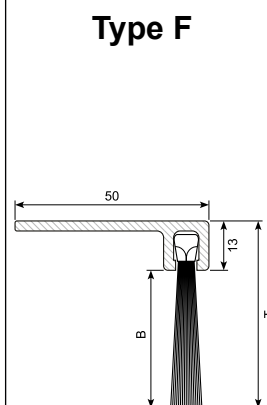

Varenr. <i>Item no.</i>	Type Tegning <i>Drawing</i>	B Børstelængde <i>Brush length</i>	T Totalhøjde <i>Total height</i>
57.400/3E *	A	10 mm	26 mm
57.401/3E	A	14 mm	30 mm
57.402/3E *	A	24 mm	40 mm
57.408/3E *	A	34 mm	50 mm
57.403/3E	B	25 mm	50 mm
57.410/3E	B	35 mm	60 mm
57.405/3E *	B	45 mm	70 mm
57.404/3E *	C	40 mm	90 mm
57.406/3E	C	60 mm	110 mm
57.411/3E	C	80 mm	130 mm
57.407/3E	C	100 mm	150 mm
57.412/3E *	C	120 mm	170 mm
57.413/3E *	C	150 mm	200 mm

Varenr. <i>Item no.</i>	Type Tegning <i>Drawing</i>	B Børstelængde <i>Brush length</i>	T Totalhøjde <i>Total height</i>
57.440/3E *	D	10 mm	17 mm
57.441/3E *	D	14 mm	21 mm
57.442/3E *	D	24 mm	31 mm
57.445/3E *	D	34 mm	41 mm
57.443/3E *	E	25 mm	34 mm
57.449/3E *	E	35 mm	44 mm
57.444/3E *	E	45 mm	54 mm
57.450/3E *	F	40 mm	53 mm
57.446/3E *	F	60 mm	73 mm
57.448/3E *	F	80 mm	93 mm
57.447/3E *	F	100 mm	113 mm
57.451/3E *	F	120 mm	133 mm
57.452/3E *	F	150 mm	163 mm

Varenr. <i>Item no.</i>	Type Tegning <i>Drawing</i>	B Børstelængde <i>Brush length</i>	T Totalhøjde <i>Total height</i>
57.453/3E *	G	10 mm	26 mm
57.454/3E *	G	14 mm	30 mm
57.455/3E *	G	24 mm	40 mm
57.456/3E *	G	34 mm	50 mm
57.423/3E *	H	25 mm	50 mm
57.424/3E *	H	35 mm	60 mm
57.425/3E *	H	45 mm	70 mm
57.426/3E *	I	40 mm	87 mm
57.427/3E *	I	60 mm	107 mm
57.428/3E *	I	80 mm	127 mm
57.429/3E	I	100 mm	147 mm
57.430/3E *	I	120 mm	167 mm
57.431/3E *	I	150 mm	197 mm

33.615

57.443/2JP

**Material: Plastik med polypropylene børste**  
*Plastic with polypropylene brush*  
 Length: 2 m

33.670

**Selvklebende liste med børster og vandtæt midterfilm**  
*Self-adhesive list with brushes and waterproof center film*  
 Min. order: 6.000 m