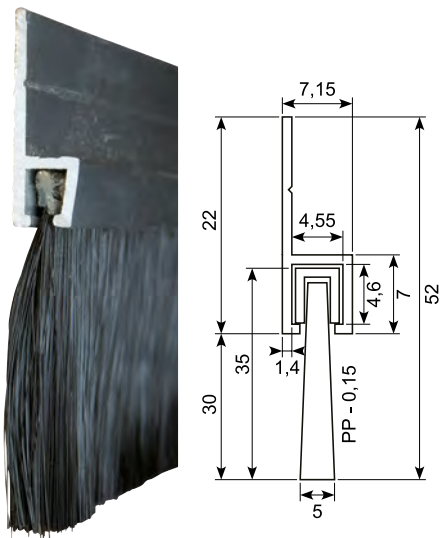

57.403/2.5J

Material: Aluminium med polypropylene børste
Aluminium with polypropylene brush
Length: 2,5 m

33.611

57.405/2J