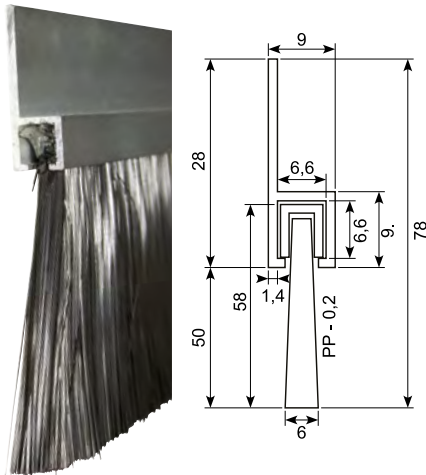

\* Skaffevare *Special order item*

57.403/2.5J

**Material: Aluminium med polypropylene børste**  
*Aluminium with polypropylene brush*  
 Length: 2,5 m

33.611

57.405/2J

**Material: Aluminium med polypropylene børste**  
*Aluminium with polypropylene brush*  
 Length: 2 m

33.615

57.443/2JP

**Material: Plastik med polypropylene børste**  
*Plastic with polypropylene brush*  
 Length: 2 m

33.670

**Selvklebende liste med børster og vandtæt midterfilm**  
*Self-adhesive list with brushes and waterproof center film*  
 Min. order: 6.000 m

<p>33.674</p>  <p>Material: EPDM Density: 1,28 Hardness: SH 70 Flock: 3,3 dtex Min. order: 3.000 m</p>	<p>33.675</p>  <p>Material: EPDM Density: 1,28 Hardness: SH 70 Flock: 3,3 dtex Min. order: 3.000 m</p>	<p>33.676</p>  <p>Material: EPDM Density: 1,28 Hardness: SH 70 Flock: 3,3 dtex Min. order: 3.000 m</p>	<p>30.13066</p>  <p>Material: EPDM Density: 1,28 Hardness: SH 70 Flock: 3,3 dtex Glass width: 5 mm <i>Discontinued when sold. Alternative e.g. 30.13066NEW</i></p>
<p>33.624</p>  <p>Material: EPDM Density: 1,28 Hardness: SH 70 Flock: 3,3 dtex Min. order: 3.000 m</p>	<p>33.625</p>  <p>Material: EPDM Density: 1,28 Hardness: SH 70 Flock: 3,3 dtex Min. order: 3.000 m</p>	<p>30.14803</p>  <p>Material: EPDM Density: 1,28 Hardness: SH 70 Flock: 3,3 dtex Min. order: 3.000 m</p>	<p>33.416</p>  <p>Material: PVC, with brush Grip range: 1 - 2,5 mm Hardness: SH 78 Insert: 25 x 0,48 mm steel</p>