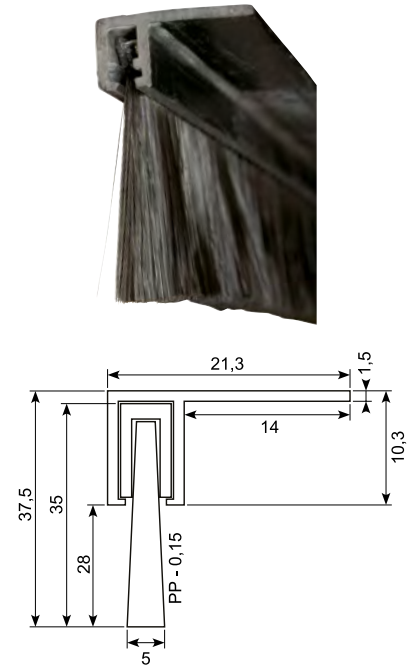

Varenr. <i>Item no.</i>	Type Tegning <i>Drawing</i>	B Børstelængde <i>Brush length</i>	T Totalhøjde <i>Total height</i>
57.453/3E *	G	10 mm	26 mm
57.454/3E *	G	14 mm	30 mm
57.455/3E *	G	24 mm	40 mm
57.456/3E *	G	34 mm	50 mm
57.423/3E *	H	25 mm	50 mm
57.424/3E *	H	35 mm	60 mm
57.425/3E *	H	45 mm	70 mm
57.426/3E *	I	40 mm	87 mm
57.427/3E *	I	60 mm	107 mm
57.428/3E *	I	80 mm	127 mm
57.429/3E	I	100 mm	147 mm
57.430/3E *	I	120 mm	167 mm
57.431/3E *	I	150 mm	197 mm

\* Skaffevare *Special order item*

57.403/2.5J

**Material: Aluminium med polypropylene børste**  
*Aluminium with polypropylene brush*  
 Length: 2,5 m

33.611

57.405/2J

**Material: Aluminium med polypropylene børste**  
*Aluminium with polypropylene brush*  
 Length: 2 m

33.615

57.443/2JP

**Material: Plastik med polypropylene børste**  
*Plastic with polypropylene brush*  
 Length: 2 m

33.670

**Selvklebende liste med børster og vandtæt midterfilm**  
*Self-adhesive list with brushes and waterproof center film*  
 Min. order: 6.000 m