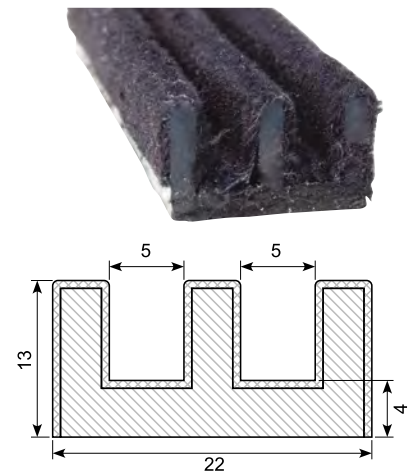

\* Skaffevare *Special order item*

57.403/2.5J

**Material: Aluminium med polypropylene børste**  
*Aluminium with polypropylene brush*  
 Length: 2,5 m

33.611

57.405/2J

**Material: Aluminium med polypropylene børste**  
*Aluminium with polypropylene brush*  
 Length: 2 m

33.615

57.443/2JP

**Material: Plastik med polypropylene børste**  
*Plastic with polypropylene brush*  
 Length: 2 m

33.670

**Selvklebende liste med børster og vandtæt midterfilm**  
*Self-adhesive list with brushes and waterproof center film*  
 Min. order: 6.000 m

33.671

**Selvklebende liste med børster**  
*Self-adhesive list with brushes*

33.672

**Kanalliste, dobbeltgummi med filt**  
*Flocked channel molding*  
 Material: EPDM, black  
 Hardness: SH 70

33.673

**Material: EPDM**  
 Density: 1,28  
 Hardness: SH 70  
 Flock: 3,3 dtex  
 Min. order: 2.000 m

<p>33.674</p>  <p>Material: EPDM Density: 1,28 Hardness: SH 70 Flock: 3,3 dtex Min. order: 3.000 m</p>	<p>33.675</p>  <p>Material: EPDM Density: 1,28 Hardness: SH 70 Flock: 3,3 dtex Min. order: 3.000 m</p>	<p>33.676</p>  <p>Material: EPDM Density: 1,28 Hardness: SH 70 Flock: 3,3 dtex Min. order: 3.000 m</p>	<p>30.13066</p>  <p>Material: EPDM Density: 1,28 Hardness: SH 70 Flock: 3,3 dtex Glass width: 5 mm <i>Discontinued when sold. Alternative e.g. 30.13066NEW</i></p>
<p>33.624</p>  <p>Material: EPDM Density: 1,28 Hardness: SH 70 Flock: 3,3 dtex Min. order: 3.000 m</p>	<p>33.625</p>  <p>Material: EPDM Density: 1,28 Hardness: SH 70 Flock: 3,3 dtex Min. order: 3.000 m</p>	<p>30.14803</p>  <p>Material: EPDM Density: 1,28 Hardness: SH 70 Flock: 3,3 dtex Min. order: 3.000 m</p>	<p>33.416</p>  <p>Material: PVC, with brush Grip range: 1 - 2,5 mm Hardness: SH 78 Insert: 25 x 0,48 mm steel</p>