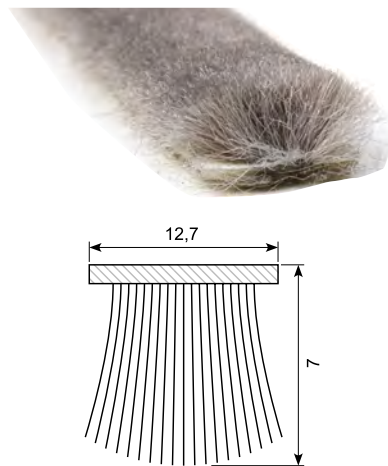

\* Skaffevare *Special order item*

57.403/2.5J

**Material: Aluminium med polypropylene børste**  
*Aluminium with polypropylene brush*  
 Length: 2,5 m

33.611

57.405/2J

**Material: Aluminium med polypropylene børste**  
*Aluminium with polypropylene brush*  
 Length: 2 m

33.615

57.443/2JP

**Material: Plastik med polypropylene børste**  
*Plastic with polypropylene brush*  
 Length: 2 m

33.670

**Selvklebende liste med børster og vandtæt midterfilm**  
*Self-adhesive list with brushes and waterproof center film*  
 Min. order: 6.000 m

33.671

**Selvklebende liste med børster**  
*Self-adhesive list with brushes*

33.672

**Kanalliste, dobbeltgummi med filt**  
*Flocked channel molding*  
 Material: EPDM, black  
 Hardness: SH 70

33.673

**Material: EPDM**  
 Density: 1,28  
 Hardness: SH 70  
 Flock: 3,3 dtex  
 Min. order: 2.000 m

<p>33.674</p>  <p>Material: EPDM Density: 1,28 Hardness: SH 70 Flock: 3,3 dtex Min. order: 3.000 m</p>	<p>33.675</p>  <p>Material: EPDM Density: 1,28 Hardness: SH 70 Flock: 3,3 dtex Min. order: 3.000 m</p>	<p>33.676</p>  <p>Material: EPDM Density: 1,28 Hardness: SH 70 Flock: 3,3 dtex Min. order: 3.000 m</p>	<p>30.13066</p>  <p>Material: EPDM Density: 1,28 Hardness: SH 70 Flock: 3,3 dtex Glass width: 5 mm <i>Discontinued when sold. Alternative e.g. 30.13066NEW</i></p>
<p>33.624</p>  <p>Material: EPDM Density: 1,28 Hardness: SH 70 Flock: 3,3 dtex Min. order: 3.000 m</p>	<p>33.625</p>  <p>Material: EPDM Density: 1,28 Hardness: SH 70 Flock: 3,3 dtex Min. order: 3.000 m</p>	<p>30.14803</p>  <p>Material: EPDM Density: 1,28 Hardness: SH 70 Flock: 3,3 dtex Min. order: 3.000 m</p>	<p>33.416</p>  <p>Material: PVC, with brush Grip range: 1 - 2,5 mm Hardness: SH 78 Insert: 25 x 0,48 mm steel</p>