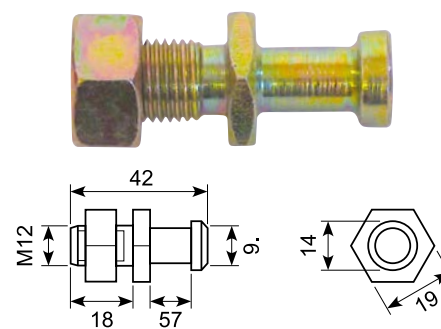

*Galvanized internal door lock with release, RH. With black plastic cover and plastic covered handle. Fits 15.417.*

22.300

Galvaniseret låsebolt.  
Passer til 15.527 og 15.528.

*Galvanized lock bolt.  
Fits 15.527 and 15.528.*

22.312

Galvaniseret låsebolt.  
Bolt: Ø9,85. Gevind: M12 x 1.  
Passer til 15.527 og 15.528.

*Galvanized lock bolt.  
Bolt: Ø9,85. Thread: M12 x 1.  
Fits 15.527 and 15.528.*

22.315

Låsebolt til 10.483 og 10.484.  
18/42 mm.

*Locking bolt 18/42 mm for  
10.483 and 10.484.*

22.301

Gevindplade for låsebolt.  
Gevind: 12 mm. Passer til 22.312.

*Threaded plate for lock bolt.  
Thread: 12 mm. Fits 22.312.*

22.302

Beskyttelsesbøjle til 22.300.  
Protective bracket for 22.300.