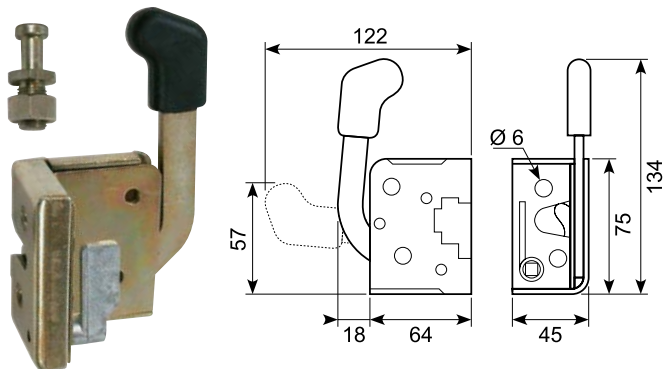

10.483

El-galvaniseret kabinelås med håndtag, venstre.  
Inkl. låsebolt

*El-galvanized cabinet lock with handle, LH. Striker included.*

10.484

El-galvaniseret kabinelås med håndtag, højre.  
Inkl. låsebolt.

*El-galvanized cabinet lock with handle, RH. Striker included.*

15.513

El-galvaniseret indvendig dørlås uden sikring, venstre.  
Til små og medium døre. PVC håndtag.  
Passer til 10.600 og 10.640.

*El-galvanized internal door lock without safety device, LH.  
For small to medium doors. With PVC-handle.  
Fits 10.600 and 10.640.*

15.514

El-galvaniseret indvendig dørlås uden sikring, højre.  
Til små og medium døre. PVC håndtag.  
Passer til 10.600 og 10.640.

*El-galvanized internal door lock without safety device, RH.  
For small to medium doors. With PVC-handle.  
Fits 10.600 and 10.640.*