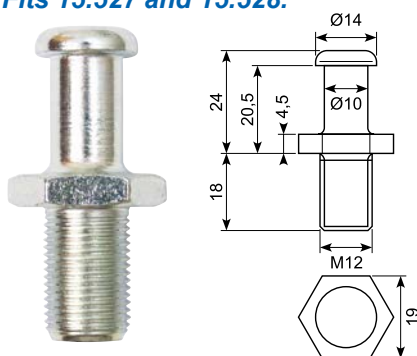

22.312

Galvaniseret låsebolt.  
Bolt: Ø9,85. Gevind: M12 x 1.  
Passer til 15.527 og 15.528.

*Galvanized lock bolt.  
Bolt: Ø9,85. Thread: M12 x 1.  
Fits 15.527 and 15.528.*

22.315

Låsebolt til 10.483 og 10.484.  
18/42 mm.