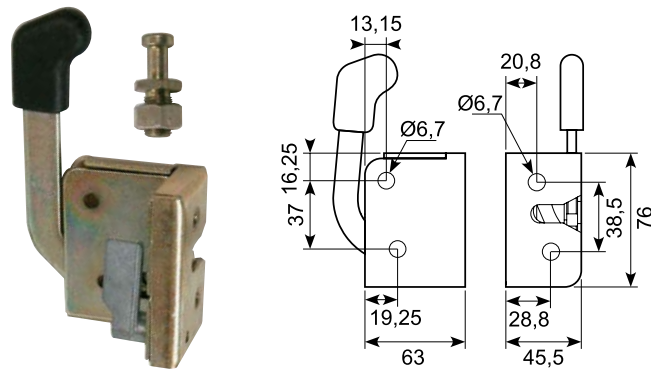

10.484

El-galvaniseret kabinelås med håndtag, højre.
Inkl. låsebolt.

El-galvanized cabinet lock with handle, RH. Striker included.