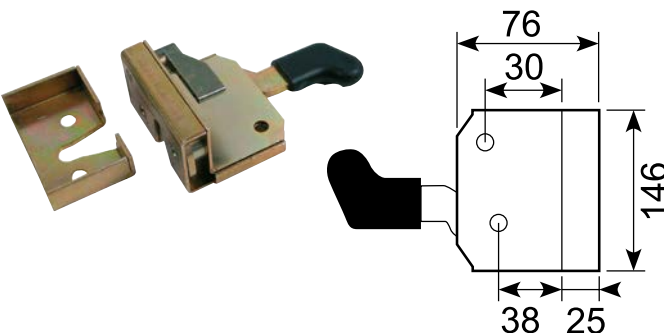

15.510

El-galvaniseret indvendig dørlås uden sikring, højre.  
PVC håndtag. Til små og medium døre. Passer til 10.600.

*El-galvanized internal door lock without safety device, RH.  
For small to medium doors. Fits 10.600.*

15.517

El-galvaniseret indvendig dørlås med sikring, venstre. \*

*El-galvanized internal door lock with safety device, LH.  
Fits 10.600 and 10.640.*

15.519

El-galvaniseret indvendig dørlås med sikring, højre. \*

*El-galvanized internal door lock with safety device, RH.  
Fits 10.600 and 10.640.*

15.501

El-galvaniseret indvendig dørlås uden sikring, venstre.  
Passer til 10.600.

*El-galvanized internal door lock, LH. No safety device.  
Fits 10.600.*