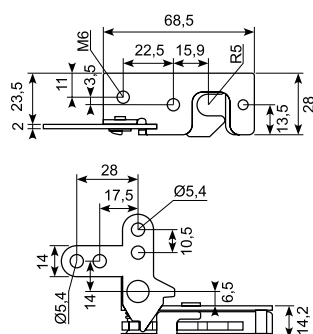

Galvaniseret lås.

Galvanized lock.