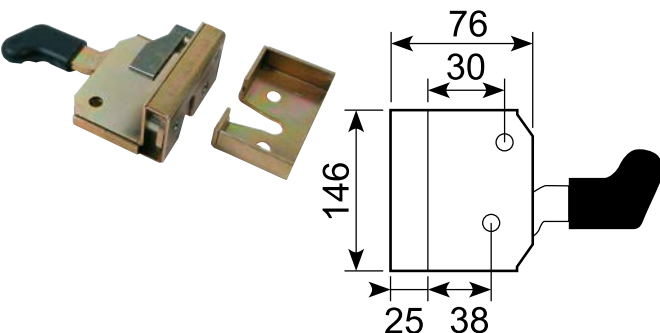

15.509

El-galvaniseret indvendig dørlås uden sikring, venstre.  
PVC håndtag. Til små og medium døre. Passer til 10.600.

*El-galvanized internal door lock without safety device, LH.  
For small to medium doors. Fits 10.600.*

15.510

El-galvaniseret indvendig dørlås uden sikring, højre.  
PVC håndtag. Til små og medium døre. Passer til 10.600.

*El-galvanized internal door lock without safety device, RH.  
For small to medium doors. Fits 10.600.*

15.517

El-galvaniseret indvendig dørlås med sikring, venstre. \*

*El-galvanized internal door lock with safety device, LH.  
Fits 10.600 and 10.640.*

15.519

El-galvaniseret indvendig dørlås med sikring, højre. \*

*El-galvanized internal door lock with safety device, RH.  
Fits 10.600 and 10.640.*

15.501

El-galvaniseret indvendig dørlås uden sikring, venstre.  
Passer til 10.600.

*El-galvanized internal door lock, LH. No safety device.  
Fits 10.600.*