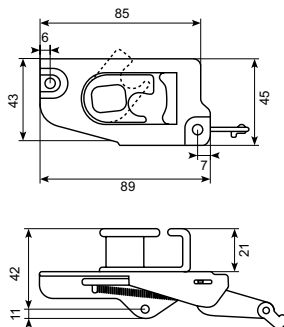

15.51700

Galvaniseret lås for sidelåger, venstre. *
Galvanized forked lock for side gate, LH.