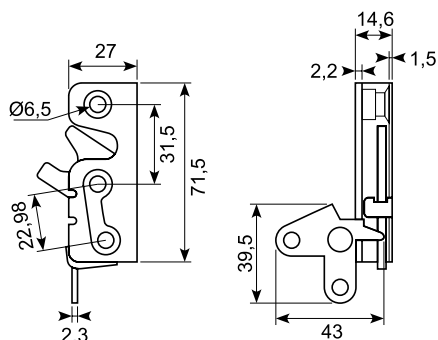

Lukker, venstre. 71,5 mm. **Min. ordre: 750 stk.**

Fastener, LH. 71,5 mm. **Min. order: 750 pcs.**