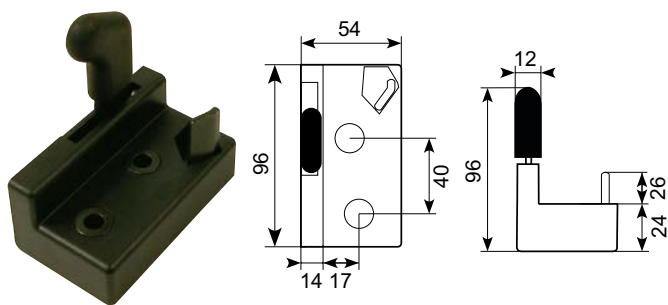

15.517

El-galvaniseret indvendig dørlås med sikring, venstre. \*

*El-galvanized internal door lock with safety device, LH.  
Fits 10.600 and 10.640.*

15.519

El-galvaniseret indvendig dørlås med sikring, højre. \*

*El-galvanized internal door lock with safety device, RH.  
Fits 10.600 and 10.640.*

15.501

El-galvaniseret indvendig dørlås uden sikring, venstre.  
Passer til 10.600.

*El-galvanized internal door lock, LH. No safety device.  
Fits 10.600.*