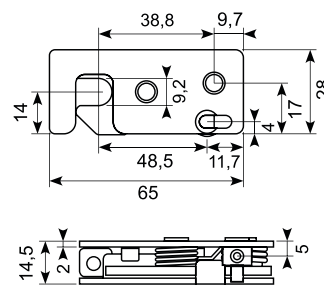

15.494

Galvaniseret lås.

Galvanized lock.