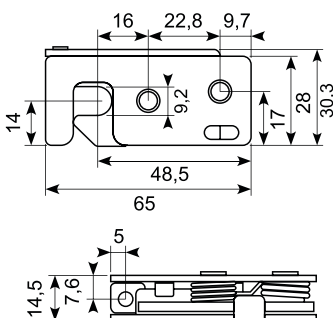

15.495

Galvaniseret lås.

Galvanized lock.