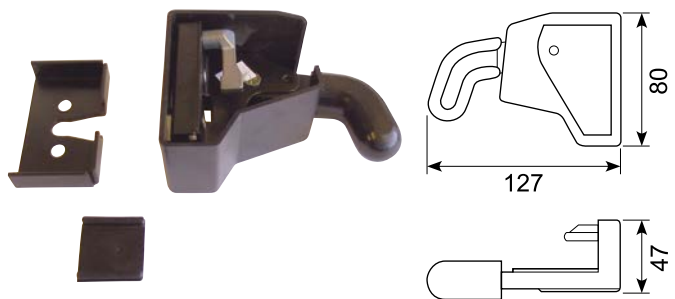

*El-galvanized internal door lock with safety device, RH.  
Fits 10.600 and 10.640.*

15.501

El-galvaniseret indvendig dørlås uden sikring, venstre.  
Passer til 10.600.

*El-galvanized internal door lock, LH. No safety device.  
Fits 10.600.*

15.502

El-galvaniseret indvendig dørlås uden sikring, højre. \*

*El-galvanized internal door lock, RH. No safety device.  
Fits 10.600.*

15.527

Galvaniseret indvendig lås med udløser, venstre.  
Med sort plastafdækning og plastbetrøkket håndtag.  
Passer til 15.417.

*Galvanized internal door lock with release, LH. With black plastic cover and plastic covered handle. Fits 15.417.*

15.528

Galvaniseret indvendig lås med udløser, højre.  
Galvaniseret jern med sort plastafdækning og  
plastbetrøkket håndtag. Passer til 15.417.