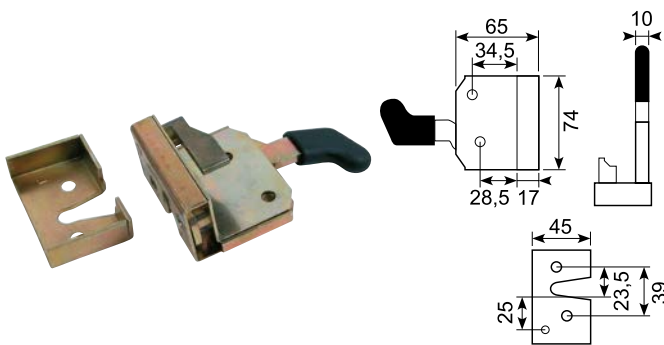

15.514

El-galvaniseret indvendig dørlås uden sikring, højre.  
Til små og medium døre. PVC håndtag.  
Passer til 10.600 og 10.640.

*El-galvanized internal door lock without safety device, RH.  
For small to medium doors. With PVC-handle.  
Fits 10.600 and 10.640.*

15.509

El-galvaniseret indvendig dørlås uden sikring, venstre.  
PVC håndtag. Til små og medium døre. Passer til 10.600.

*El-galvanized internal door lock without safety device, LH.  
For small to medium doors. Fits 10.600.*

15.510

El-galvaniseret indvendig dørlås uden sikring, højre.  
PVC håndtag. Til små og medium døre. Passer til 10.600.

*El-galvanized internal door lock without safety device, RH.  
For small to medium doors. Fits 10.600.*