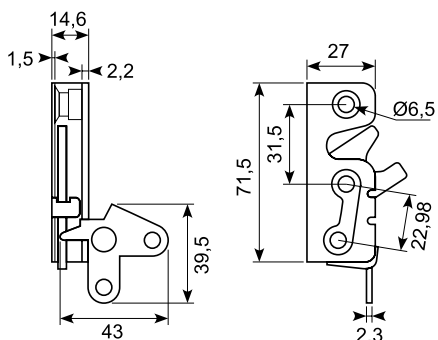

Galvanized internal tractor lock, LH. May be used with 2 handles.

50.13022R

Lukker, højre. 71,5 mm. **Min. ordre: 750 stk.**Fastener, RH. 71,5 mm. **Min. order: 750 pcs.**

50.13022L

Lukker, venstre. 71,5 mm. **Min. ordre: 750 stk.**Fastener, LH. 71,5 mm. **Min. order: 750 pcs.**