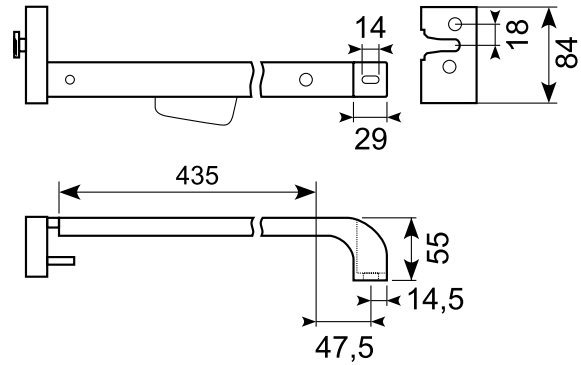

*Complete grab rail without safety device, LH. Black metal handle with pressure release. Used for e.g. fork-lift truck doors.  
 RH version: 23.334.*

**23.333:** Venstre - rørlængde 435 mm

**23.334:** Højre - rørlængde 435 mm

**23.337 \***: Venstre - rørlængde 700 mm

**23.336 \***: Højre - rørlængde 700 mm

**\* Skaffevare - min. ordre 20 stk.**

**\* Special order item - min. order 20 pcs.**

**23.333B**

**Pladeafdækning til bøjlegreb** \*  
**23.333. Højre model: 23.334B.**  
*Plastic cover for cab door latch 23.333.  
 RH version: 23.334B.*