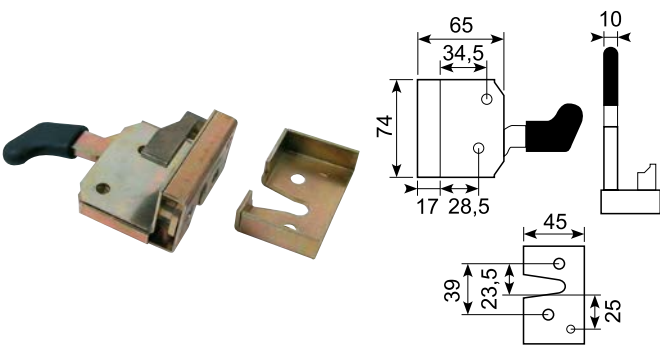

*El-galvanized cabinet lock with handle, RH. Striker included.*

15.513

El-galvaniseret indvendig dørlås uden sikring, venstre.  
Til små og medium døre. PVC håndtag.  
Passer til 10.600 og 10.640.

*El-galvanized internal door lock without safety device, LH.  
For small to medium doors. With PVC-handle.  
Fits 10.600 and 10.640.*

15.514

El-galvaniseret indvendig dørlås uden sikring, højre.  
Til små og medium døre. PVC håndtag.  
Passer til 10.600 og 10.640.

*El-galvanized internal door lock without safety device, RH.  
For small to medium doors. With PVC-handle.  
Fits 10.600 and 10.640.*

15.509

El-galvaniseret indvendig dørlås uden sikring, venstre.  
PVC håndtag. Til små og medium døre. Passer til 10.600.

*El-galvanized internal door lock without safety device, LH.  
For small to medium doors. Fits 10.600.*

15.510

El-galvaniseret indvendig dørlås uden sikring, højre.  
PVC håndtag. Til små og medium døre. Passer til 10.600.

*El-galvanized internal door lock without safety device, RH.  
For small to medium doors. Fits 10.600.*