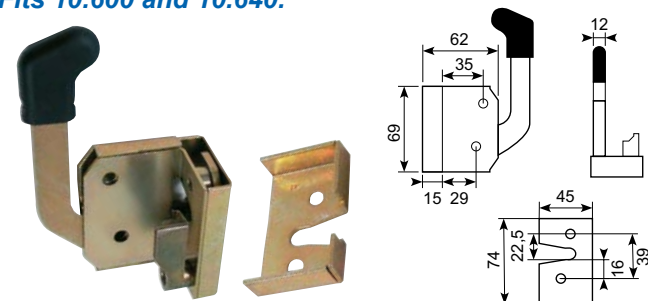

*El-galvanized cabinet lock with handle, RH. Striker included.*

15.513

El-galvaniseret indvendig dørlås uden sikring, venstre.  
Til små og medium døre. PVC håndtag.  
Passer til 10.600 og 10.640.

*El-galvanized internal door lock without safety device, LH.  
For small to medium doors. With PVC-handle.  
Fits 10.600 and 10.640.*

15.514

El-galvaniseret indvendig dørlås uden sikring, højre.  
Til små og medium døre. PVC håndtag.  
Passer til 10.600 og 10.640.

*El-galvanized internal door lock without safety device, RH.  
For small to medium doors. With PVC-handle.  
Fits 10.600 and 10.640.*

15.509

El-galvaniseret indvendig dørlås uden sikring, venstre.  
PVC håndtag. Til små og medium døre. Passer til 10.600.

*El-galvanized internal door lock without safety device, LH.  
For small to medium doors. Fits 10.600.*

15.510

El-galvaniseret indvendig dørlås uden sikring, højre.  
PVC håndtag. Til små og medium døre. Passer til 10.600.

*El-galvanized internal door lock without safety device, RH.  
For small to medium doors. Fits 10.600.*