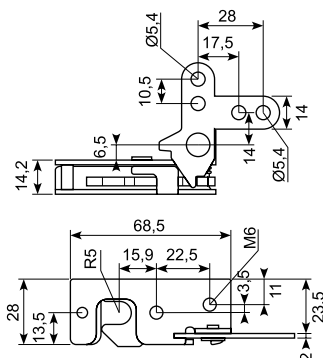

Galvaniseret lås.

Galvanized lock.