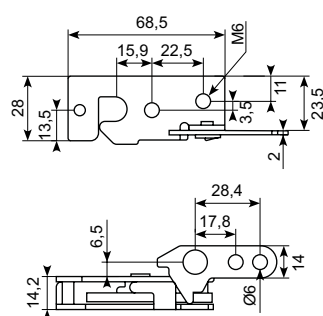

Galvaniseret lås.

Galvanized lock.