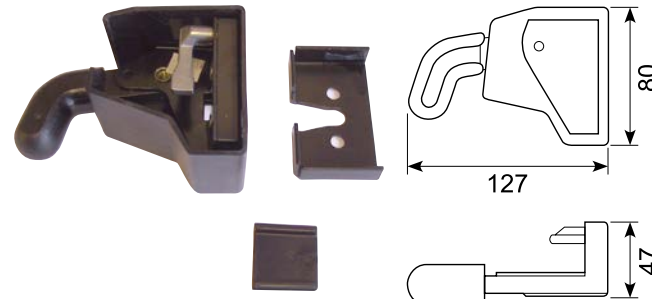

15.528

Galvaniseret indvendig lås med udløser, højre.
Galvaniseret jern med sort plastafdækning og
plastbetrøkket håndtag. Passer til 15.417.

Galvanized internal door lock with release, RH. With black plastic cover and plastic covered handle. Fits 15.417.