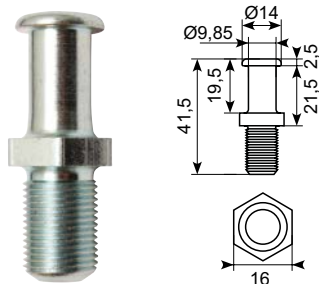

*Galvanized internal door lock with release, RH. With black plastic cover and plastic covered handle. Fits 15.417.*

22.300

Galvaniseret låsebolt.  
Passer til 15.527 og 15.528.

*Galvanized lock bolt.  
Fits 15.527 and 15.528.*

22.312

Galvaniseret låsebolt.  
Bolt: Ø9,85. Gevind: M12 x 1.  
Passer til 15.527 og 15.528.

*Galvanized lock bolt.  
Bolt: Ø9,85. Thread: M12 x 1.  
Fits 15.527 and 15.528.*

22.315

Låsebolt til 10.483 og 10.484.  
18/42 mm.

*Locking bolt 18/42 mm for  
10.483 and 10.484.*

22.301

Gevindplade for låsebolt.  
Gevind: 12 mm. Passer til 22.312.

*Threaded plate for lock bolt.  
Thread: 12 mm. Fits 22.312.*

22.302

Beskyttelsesbøjle til 22.300.  
Protective bracket for 22.300.