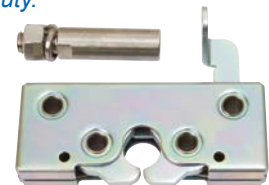

**23.341**

**Plastafdækning til endestykke.**  
*Plastic cover for cab door latch.*

**16.215T**

**Gribebøjle. Gul forzinkning.**  
*Pin striker. Yellow zincing.*

**15.66940**

**Galvaniseret lås for sidelåger, højre.** \*  
*Galvanized forked lock for side gate, RH.*

**15.51700**

**Galvaniseret lås for sidelåger, venstre.** \*  
*Galvanized forked lock for side gate, LH.*

**16.215J**

**Galvaniseret motorrumslås. Heavy duty.**  
*Galvanized engine compartment lock. Heavy duty.*