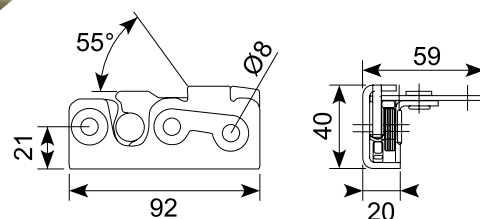

Galvaniseret indvendig traktorlås, venstre.
Kan anvendes med 2 håndtag.

Galvanized internal tractor lock, LH. May be used with 2 handles.