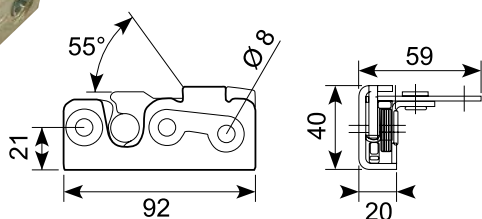

## Galvaniseret lås.

Galvanized lock.

15.492

Galvaniseret indvendig traktorlås, højre.  
Kan anvendes med 2 håndtag.

Galvanized internal tractor lock, RH. May be used with 2 handles.

15.491

Galvaniseret indvendig traktorlås, venstre.  
Kan anvendes med 2 håndtag.