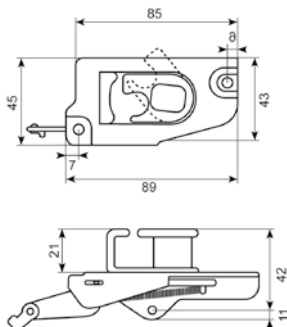

15.66940

Galvaniseret lås for sidelåger, højre. *
Galvanized forked lock for side gate, RH.