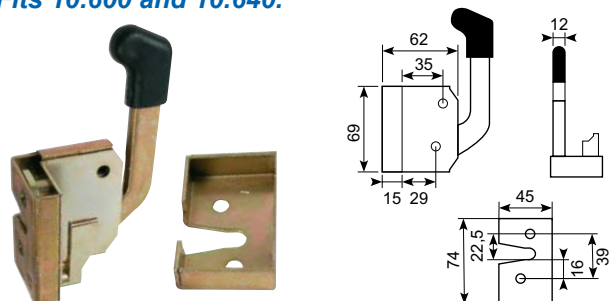

10.483

El-galvaniseret kabinelås med håndtag, venstre.  
Inkl. låsebolt

*El-galvanized cabinet lock with handle, LH. Striker included.*

10.484

El-galvaniseret kabinelås med håndtag, højre.  
Inkl. låsebolt.

*El-galvanized cabinet lock with handle, RH. Striker included.*

15.513

El-galvaniseret indvendig dørlås uden sikring, venstre.  
Til små og medium døre. PVC håndtag.  
Passer til 10.600 og 10.640.

*El-galvanized internal door lock without safety device, LH.  
For small to medium doors. With PVC-handle.  
Fits 10.600 and 10.640.*

15.514

El-galvaniseret indvendig dørlås uden sikring, højre.  
Til små og medium døre. PVC håndtag.  
Passer til 10.600 og 10.640.

*El-galvanized internal door lock without safety device, RH.  
For small to medium doors. With PVC-handle.  
Fits 10.600 and 10.640.*