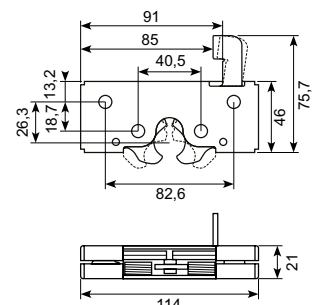

16.215J

Galvaniseret motorrumslås. Heavy duty.
Galvanized engine compartment lock. Heavy duty.