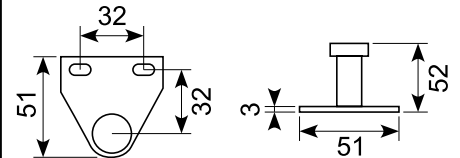

16.215T

Gribebøjle. Gul forzinkning.
Pin striker. Yellow zincing.