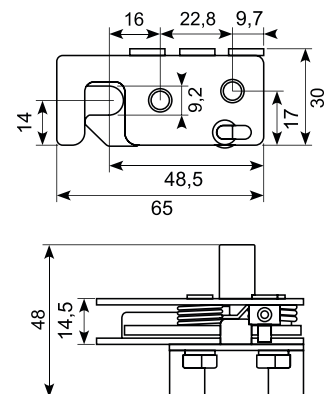

15.496

Galvaniseret lås.

Galvanized lock.