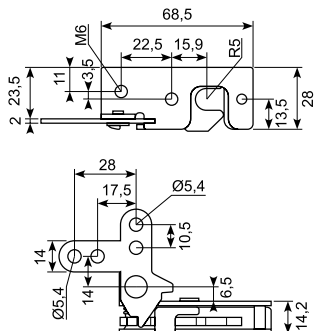

15.497

Galvaniseret lås.

Galvanized lock.