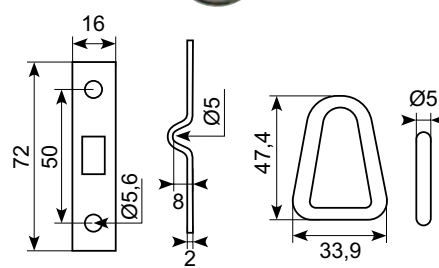

50.9644V

Varmgalvaniseret binding i skål med bagplade. Belastning: 2.000 kg. Med Ø8 mm drænhul.

Hot-dip galvanized load ring in bowl with back plate. Load: 2.000 kg. With Ø8 mm drain hole.

50.70672

Rustfri surringssskål.

Stainless lashing ring.

50.297

Galvaniseret surring i skål. Til nedfældning.

Galvanized lashing ring.

50.296

Galvaniseret surring i skål. Til nedfældning.

Galvanized lashing ring.

50.11226X**Galvaniseret surringsskål.
Huller opboret til Ø7 mm.***Galvanized lashing bowl. Ø7 mm holes.***50.27538****Galvaniseret surring. Skål med
gummidet. 12 micron. 01060****TLP+sealer 106. Brudstyrke: 400 kg.***Galvanized lashing. Bowl with rubber tip.
12 micron. 01060 TLP & sealer 106.
Tensile strength: 400 kg.***50.295J****Bindering i sort PVC skål.
Maks. belastning: 250 kg.***Load ring in plastic housing.
Max. load: 250 kg.***50.295ZP****Galvaniseret surringsskål til
påbygning. Brudstyrke: 545 kg.***Galvanized lashing bowl. Surface
mounted. Tensile strength: 545 kg.***50.295SS****Rustfri surringsskål til påbygning.
Brudstyrke: 363 kg.***Stainless lashing bowl. Surface
mounted. Tensile strength: 363 kg.***50.295J-1X****Løst surringssøje med flad bagside.***Loose lashing eye with flat back.***50.9820****Stål D-Ring, nikkel krom.
Indvendig: 22 mm. BS: 120 kg.***Steel D-Ring, nickle chrome.
Inside: 22 mm. BS 120 kg.***50.9821****Surringssring med beslag.***Lashing ring with bracket.***50.298****Letvægts surringssring. Forzinket,
blødt stål.***Lightweight lashing ring. Zinc plated,
mild steel.*

50.15427

Smedet surringsøje. BS 5.000 kg.*Forged eye for lashing. BS: 5.000 kg.***D-Ring med beslag D-Ring with bracket**

Varenr. <i>Item no.</i>	Størrelse <i>Size</i>	BS Kg	Dimensioner mm <i>Dimensions mm</i>			
			A	B	C	D
50.1300	1/2"	4.989	63,5	57,15	12,7	44,70
50.1301	5/8"	8.341	76,2	76,2	16,0	62,99
50.1302	3/4"	12.020	76,2	76,2	19,05	62,99
50.1303	1"	21.209	76,2	76,2	25,40	64,01