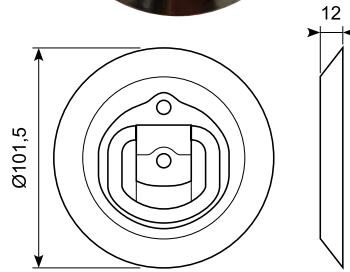

Stainless lashing ring.

50.297

Galvaniseret surring i skål. Til nedfældning.

Galvanized lashing ring.

50.296

Galvaniseret surring i skål. Til nedfældning.

Galvanized lashing ring.

50.11226X**Galvaniseret surringsskål.
Huller opboret til Ø7 mm.***Galvanized lashing bowl. Ø7 mm holes.***50.27538****Galvaniseret surring. Skål med
gummidet. 12 micron. 01060****TLP+sealer 106. Brudstyrke: 400 kg.***Galvanized lashing. Bowl with rubber tip.
12 micron. 01060 TLP & sealer 106.
Tensile strength: 400 kg.***50.295J****Bindering i sort PVC skål.
Maks. belastning: 250 kg.***Load ring in plastic housing.
Max. load: 250 kg.***50.295ZP****Galvaniseret surringsskål til
påbygning. Brudstyrke: 545 kg.***Galvanized lashing bowl. Surface
mounted. Tensile strength: 545 kg.***50.295SS****Rustfri surringsskål til påbygning.
Brudstyrke: 363 kg.***Stainless lashing bowl. Surface
mounted. Tensile strength: 363 kg.***50.295J-1X****Løst surringssøje med flad bagside.***Loose lashing eye with flat back.***50.9820****Stål D-Ring, nikkel krom.
Indvendig: 22 mm. BS: 120 kg.***Steel D-Ring, nickle chrome.
Inside: 22 mm. BS 120 kg.***50.9821****Surringssring med beslag.***Lashing ring with bracket.***50.298****Letvægts surringssring. Forzinket,
blødt stål.***Lightweight lashing ring. Zinc plated,
mild steel.*