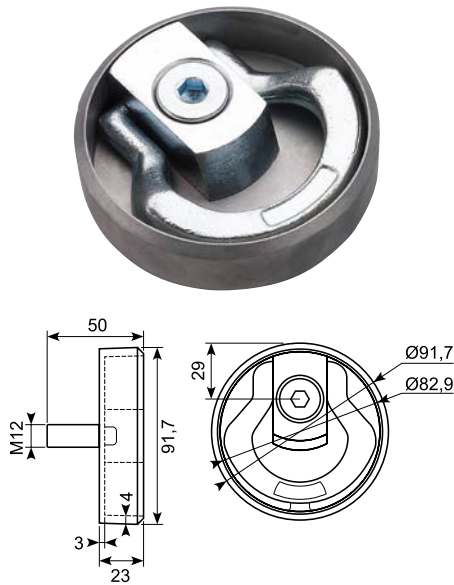

50.039530

Galvaniseret surringsøje med fjeder. Belastning: 1.960 kg. Drænhul: Ø8 mm.

Galvanized lashing eye with spring. Load: 1.960 kg. Drain hole: Ø8 mm.

50.13042V

Varmgalvaniseret surringssskål med fjeder og drænhul. 80 my.

50.9644V

Varmgalvaniseret binding i skål med bagplade. Belastning: 2.000 kg. Med Ø8 mm drænhul.

Hot-dip galvanized load ring in bowl with back plate. Load: 2.000 kg. With Ø8 mm drain hole.

50.70672

Rustfri surringssskål.

50.15427

Smedet surringsøje. BS 5.000 kg.*Forged eye for lashing. BS: 5.000 kg.***D-Ring med beslag D-Ring with bracket**

Varenr. <i>Item no.</i>	Størrelse <i>Size</i>	BS Kg	Dimensioner mm <i>Dimensions mm</i>			
			A	B	C	D
50.1300	1/2"	4.989	63,5	57,15	12,7	44,70
50.1301	5/8"	8.341	76,2	76,2	16,0	62,99
50.1302	3/4"	12.020	76,2	76,2	19,05	62,99
50.1303	1"	21.209	76,2	76,2	25,40	64,01

**Godt køb / Best buy**

Sortmalet galvaniseret skål til indbygning.

Black painted galvanized bowl for installation.

50.DL8024-2

Surringsøje i aluminium til påsvejsning.

Aluminium lashing eye for welding.

50.039070X