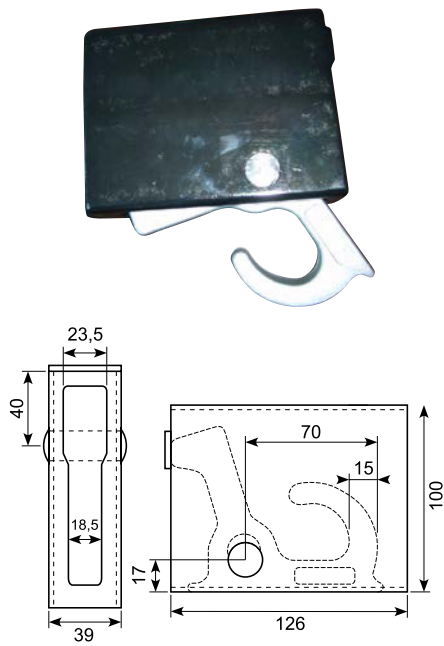

Indbygningskrog til påsvejsning.

Concealed hook for welding.

Ubehandlet surringsøje.

Untreated lashing eye.