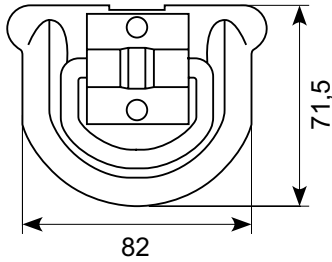

50.9644V

Varmgalvaniseret binding i skål med bagplade. Belastning: 2.000 kg. Med Ø8 mm drænhul.

Hot-dip galvanized load ring in bowl with back plate. Load: 2.000 kg. With Ø8 mm drain hole.

50.70672

Rustfri surringssskål.

Stainless lashing ring.

50.297

Galvaniseret surring i skål. Til nedfældning.

Galvanized lashing ring.

50.296

Galvaniseret surring i skål. Til nedfældning.

Galvanized lashing ring.

50.11226X**Galvaniseret surringsskål.
Huller opboret til Ø7 mm.***Galvanized lashing bowl. Ø7 mm holes.***50.27538****Galvaniseret surring. Skål med
gummidet. 12 micron. 01060****TLP+sealer 106. Brudstyrke: 400 kg.***Galvanized lashing. Bowl with rubber tip.
12 micron. 01060 TLP & sealer 106.
Tensile strength: 400 kg.***50.295J****Bindering i sort PVC skål.
Maks. belastning: 250 kg.***Load ring in plastic housing.
Max. load: 250 kg.***50.295ZP****Galvaniseret surringsskål til
påbygning. Brudstyrke: 545 kg.***Galvanized lashing bowl. Surface
mounted. Tensile strength: 545 kg.***50.295SS****Rustfri surringsskål til påbygning.
Brudstyrke: 363 kg.***Stainless lashing bowl. Surface
mounted. Tensile strength: 363 kg.***50.295J-1X****Løst surringssøje med flad bagside.***Loose lashing eye with flat back.***50.9820****Stål D-Ring, nikkel krom.
Indvendig: 22 mm. BS: 120 kg.***Steel D-Ring, nickle chrome.
Inside: 22 mm. BS 120 kg.***50.9821****Surringssring med beslag.***Lashing ring with bracket.***50.298****Letvægts surringssring. Forzinket,
blødt stål.***Lightweight lashing ring. Zinc plated,
mild steel.*