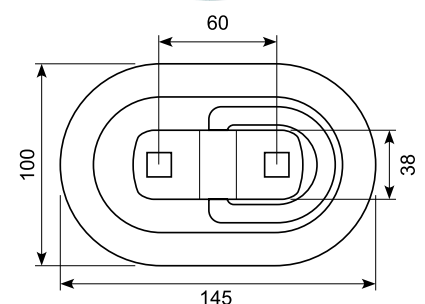

50.9644V

Varmgalvaniseret binding i skål med bagplade. Belastning: 2.000 kg. Med Ø8 mm drænhul.

Hot-dip galvanized load ring in bowl with back plate. Load: 2.000 kg. With Ø8 mm drain hole.

50.70672

Rustfri surringssskål.

Stainless lashing ring.

50.297

Galvaniseret surring i skål. Til nedfældning.

Galvanized lashing ring.

50.296

Galvaniseret surring i skål. Til nedfældning.

Galvanized lashing ring.

50.11226X**Galvaniseret surringsskål.
Huller opboret til Ø7 mm.***Galvanized lashing bowl. Ø7 mm holes.***50.27538****Galvaniseret surring. Skål med
gummidet. 12 micron. 01060****TLP+sealer 106. Brudstyrke: 400 kg.***Galvanized lashing. Bowl with rubber tip.
12 micron. 01060 TLP & sealer 106.
Tensile strength: 400 kg.***50.295J****Bindering i sort PVC skål.
Maks. belastning: 250 kg.***Load ring in plastic housing.
Max. load: 250 kg.***50.295ZP****Galvaniseret surringsskål til
påbygning. Brudstyrke: 545 kg.***Galvanized lashing bowl. Surface
mounted. Tensile strength: 545 kg.***50.295SS****Rustfri surringsskål til påbygning.
Brudstyrke: 363 kg.***Stainless lashing bowl. Surface
mounted. Tensile strength: 363 kg.***50.295J-1X****Løst surringssøje med flad bagside.***Loose lashing eye with flat back.***50.9820****Stål D-Ring, nikkel krom.
Indvendig: 22 mm. BS: 120 kg.***Steel D-Ring, nickle chrome.
Inside: 22 mm. BS 120 kg.***50.9821****Surringssring med beslag.***Lashing ring with bracket.***50.298****Letvægts surringssring. Forzinket,
blødt stål.***Lightweight lashing ring. Zinc plated,
mild steel.*