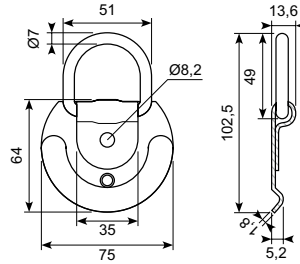

50.9644V

Varmgalvaniseret binding i skål med bagplade. Belastning: 2.000 kg. Med Ø8 mm drænhul.

Hot-dip galvanized load ring in bowl with back plate. Load: 2.000 kg. With Ø8 mm drain hole.

50.70672

Rustfri surringssskål.

Stainless lashing ring.

50.297

Galvaniseret surring i skål. Til nedfældning.

Galvanized lashing ring.

50.296

Galvaniseret surring i skål. Til nedfældning.

Galvanized lashing ring.

50.11226X**Galvaniseret surringsskål.
Huller opboret til Ø7 mm.***Galvanized lashing bowl. Ø7 mm holes.***50.27538****Galvaniseret surring. Skål med
gummidet. 12 micron. 01060****TLP+sealer 106. Brudstyrke: 400 kg.***Galvanized lashing. Bowl with rubber tip.
12 micron. 01060 TLP & sealer 106.
Tensile strength: 400 kg.***50.295J****Bindering i sort PVC skål.
Maks. belastning: 250 kg.***Load ring in plastic housing.
Max. load: 250 kg.***50.295ZP****Galvaniseret surringsskål til
påbygning. Brudstyrke: 545 kg.***Galvanized lashing bowl. Surface
mounted. Tensile strength: 545 kg.***50.295SS****Rustfri surringsskål til påbygning.
Brudstyrke: 363 kg.***Stainless lashing bowl. Surface
mounted. Tensile strength: 363 kg.***50.295J-1X****Løst surringssøje med flad bagside.***Loose lashing eye with flat back.***50.9820****Stål D-Ring, nikkel krom.
Indvendig: 22 mm. BS: 120 kg.***Steel D-Ring, nickle chrome.
Inside: 22 mm. BS 120 kg.***50.9821****Surringssring med beslag.***Lashing ring with bracket.***50.298****Letvægts surringssring. Forzinket,
blødt stål.***Lightweight lashing ring. Zinc plated,
mild steel.*

50.15427

Smedet surringsøje. BS 5.000 kg.*Forged eye for lashing. BS: 5.000 kg.***D-Ring med beslag D-Ring with bracket**

Varenr. <i>Item no.</i>	Størrelse <i>Size</i>	BS Kg	Dimensioner mm <i>Dimensions mm</i>			
			A	B	C	D
50.1300	1/2"	4.989	63,5	57,15	12,7	44,70
50.1301	5/8"	8.341	76,2	76,2	16,0	62,99
50.1302	3/4"	12.020	76,2	76,2	19,05	62,99
50.1303	1"	21.209	76,2	76,2	25,40	64,01