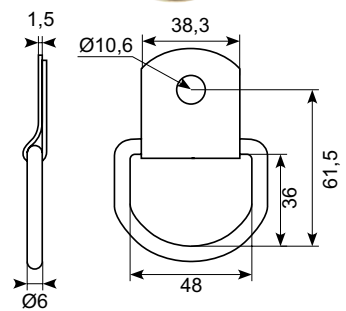

50.9644V

Varmgalvaniseret binding i skål med bagplade. Belastning: 2.000 kg. Med Ø8 mm drænhul.

Hot-dip galvanized load ring in bowl with back plate. Load: 2.000 kg. With Ø8 mm drain hole.

50.70672

Rustfri surringssskål.

Stainless lashing ring.

50.297

Galvaniseret surring i skål. Til nedfældning.

Galvanized lashing ring.

50.296

Galvaniseret surring i skål. Til nedfældning.

Galvanized lashing ring.

50.11226X**Galvaniseret surringsskål.
Huller opboret til Ø7 mm.***Galvanized lashing bowl. Ø7 mm holes.***50.27538****Galvaniseret surring. Skål med
gummidet. 12 micron. 01060****TLP+sealer 106. Brudstyrke: 400 kg.***Galvanized lashing. Bowl with rubber tip.
12 micron. 01060 TLP & sealer 106.
Tensile strength: 400 kg.***50.295J****Bindering i sort PVC skål.
Maks. belastning: 250 kg.***Load ring in plastic housing.
Max. load: 250 kg.***50.295ZP****Galvaniseret surringsskål til
påbygning. Brudstyrke: 545 kg.***Galvanized lashing bowl. Surface
mounted. Tensile strength: 545 kg.***50.295SS****Rustfri surringsskål til påbygning.
Brudstyrke: 363 kg.***Stainless lashing bowl. Surface
mounted. Tensile strength: 363 kg.***50.295J-1X****Løst surringssøje med flad bagside.***Loose lashing eye with flat back.***50.9820****Stål D-Ring, nikkel krom.
Indvendig: 22 mm. BS: 120 kg.***Steel D-Ring, nickle chrome.
Inside: 22 mm. BS 120 kg.***50.9821****Surringssring med beslag.***Lashing ring with bracket.***50.298****Letvægts surringssring. Forzinket,
blødt stål.***Lightweight lashing ring. Zinc plated,
mild steel.*

50.15427

Smedet surringsøje. BS 5.000 kg.*Forged eye for lashing. BS: 5.000 kg.***D-Ring med beslag D-Ring with bracket**

Varenr. <i>Item no.</i>	Størrelse <i>Size</i>	BS Kg	Dimensioner mm <i>Dimensions mm</i>			
			A	B	C	D
50.1300	1/2"	4.989	63,5	57,15	12,7	44,70
50.1301	5/8"	8.341	76,2	76,2	16,0	62,99
50.1302	3/4"	12.020	76,2	76,2	19,05	62,99
50.1303	1"	21.209	76,2	76,2	25,40	64,01