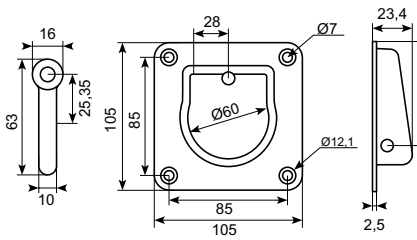

50.039530

Galvaniseret surringsøje med fjeder. Belastning: 1.960 kg. Drænhul: Ø8 mm.

Galvanized lashing eye with spring. Load: 1.960 kg. Drain hole: Ø8 mm.

50.13042V

Varmgalvaniseret surringssskål med fjeder og drænhul. 80 my.

Hot-dip galvanized lashing bowl with spring and drain hole. 80 my.

50.DL8020-2

Rustfri surring i skål.

Stainless lashing ring in bowl.

50.039521

Galvaniseret surringsøje med fjeder. Belastning: 1.960 kg. 10 mm ring. Gammel model.

Galvanized lashing eye with spring. Load: 1.960 kg. 10 mm ring. Old model.

50.039521V

Varmtgalvaniseret surringsøje med fjeder. Belastning: 1.960 kg. 10 mm ring. Ny model.

Hot-dip galvanized lashing eye with spring. Load: 1.960 kg. 10 mm ring. New model.

50.9644V

Varmgalvaniseret binding i skål med bagplade. Belastning: 2.000 kg. Med Ø8 mm drænhul.

Hot-dip galvanized load ring in bowl with back plate. Load: 2.000 kg. With Ø8 mm drain hole.

50.70672

Rustfri surringssskål.