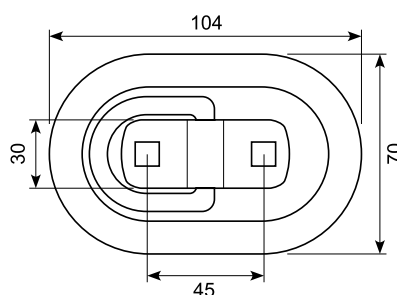

Galvanized lashing eye with spring. Load: 1.960 kg. 10 mm ring. Old model.

50.039521V

Varmtgalvaniseret surringsøje med fjeder. Belastning: 1.960 kg. 10 mm ring. Ny model.

Hot-dip galvanized lashing eye with spring. Load: 1.960 kg. 10 mm ring. New model.

50.9644V

Varmgalvaniseret binding i skål med bagplade. Belastning: 2.000 kg. Med Ø8 mm drænhul.

Hot-dip galvanized load ring in bowl with back plate. Load: 2.000 kg. With Ø8 mm drain hole.

50.70672

Rustfri surringssskål.

Stainless lashing ring.

50.297

Galvaniseret surring i skål. Til nedfældning.

Galvanized lashing ring.

50.296

Galvaniseret surring i skål. Til nedfældning.

Galvanized lashing ring.

50.11226X**Galvaniseret surringsskål.
Huller opboret til Ø7 mm.***Galvanized lashing bowl. Ø7 mm holes.***50.27538****Galvaniseret surring. Skål med
gummidet. 12 micron. 01060****TLP+sealer 106. Brudstyrke: 400 kg.***Galvanized lashing. Bowl with rubber tip.
12 micron. 01060 TLP & sealer 106.
Tensile strength: 400 kg.***50.295J****Bindering i sort PVC skål.
Maks. belastning: 250 kg.***Load ring in plastic housing.
Max. load: 250 kg.***50.295ZP****Galvaniseret surringsskål til
påbygning. Brudstyrke: 545 kg.***Galvanized lashing bowl. Surface
mounted. Tensile strength: 545 kg.***50.295SS****Rustfri surringsskål til påbygning.
Brudstyrke: 363 kg.***Stainless lashing bowl. Surface
mounted. Tensile strength: 363 kg.***50.295J-1X****Løst surringssøje med flad bagside.***Loose lashing eye with flat back.***50.9820****Stål D-Ring, nikkel krom.
Indvendig: 22 mm. BS: 120 kg.***Steel D-Ring, nickle chrome.
Inside: 22 mm. BS 120 kg.***50.9821****Surringssring med beslag.***Lashing ring with bracket.***50.298****Letvægts surringssring. Forzinket,
blødt stål.***Lightweight lashing ring. Zinc plated,
mild steel.*