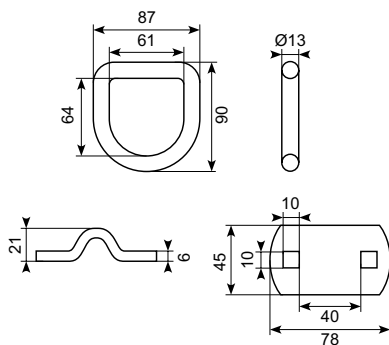

50.11226-1

Surringsøje, to-huls flange.*Lashing eye, flange with two holes.*

50.297A

Løst galvaniseret surringsøje med beslag.**Belastning: 800 kg.***Galvanized lashing eye with bracket. Load: 800 kg.*

50.12016

Smedet surringsøje. LC 1.000 kg, BS 2.000 kg.**Udvendig: 58,5 x 60,5 mm.***Forged eye for lashing. LC 1.000 kg, BS 2.000 kg.**External: 58,5 x 60,5 mm.*

50.12016ECO

Economy surring med svejst øje. LC 800 kg. BS: 1600 kg.*Economy lashing with welded eye. LC 800 kg. BS: 1600 kg.*

50.15427

Smedet surringsøje. BS 5.000 kg.*Forged eye for lashing. BS: 5.000 kg.***D-Ring med beslag D-Ring with bracket**

Varenr. <i>Item no.</i>	Størrelse <i>Size</i>	BS Kg	Dimensioner mm <i>Dimensions mm</i>			
			A	B	C	D
50.1300	1/2"	4.989	63,5	57,15	12,7	44,70
50.1301	5/8"	8.341	76,2	76,2	16,0	62,99
50.1302	3/4"	12.020	76,2	76,2	19,05	62,99
50.1303	1"	21.209	76,2	76,2	25,40	64,01