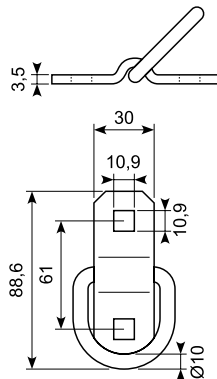

Smedet surringsøje. LC 1.000 kg, BS 2.000 kg.

Udvendig: 58,5 x 60,5 mm.

Forged eye for lashing. LC 1.000 kg, BS 2.000 kg.

External: 58,5 x 60,5 mm.