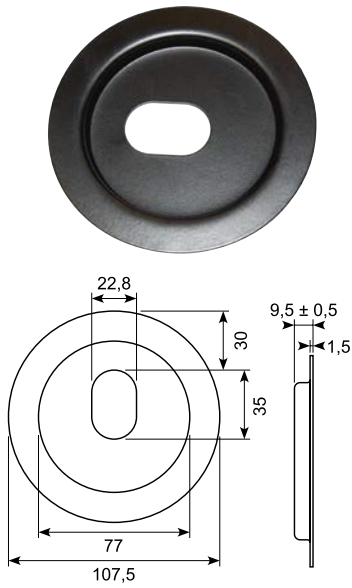

Sortmalet galvaniseret skål til indbygning.

Black painted galvanized bowl for installation.

50.DL8024-2

Surringsøje i aluminium til påsvejsning.

Aluminium lashing eye for welding.