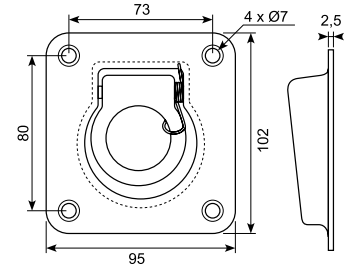

50.039530

Galvaniseret surringsøje med fjeder. Belastning: 1.960 kg. Drænhul: Ø8 mm.

Galvanized lashing eye with spring. Load: 1.960 kg. Drain hole: Ø8 mm.

50.13042V

Varmgalvaniseret surringssskål med fjeder og drænhul. 80 my.

Hot-dip galvanized lashing bowl with spring and drain hole. 80 my.

50.DL8020-2

Rustfri surring i skål.

Stainless lashing ring in bowl.

50.039521

Galvaniseret surringsøje med fjeder. Belastning: 1.960 kg. 10 mm ring. Gammel model.

Galvanized lashing eye with spring. Load: 1.960 kg. 10 mm ring. Old model.

50.039521V

Varmtgalvaniseret surringsøje med fjeder. Belastning: 1.960 kg. 10 mm ring. Ny model.

Hot-dip galvanized lashing eye with spring. Load: 1.960 kg. 10 mm ring. New model.

50.9644V

Varmgalvaniseret binding i skål med bagplade. Belastning: 2.000 kg. Med Ø8 mm drænhul.

Hot-dip galvanized load ring in bowl with back plate. Load: 2.000 kg. With Ø8 mm drain hole.

50.70672

Rustfri surringssskål.