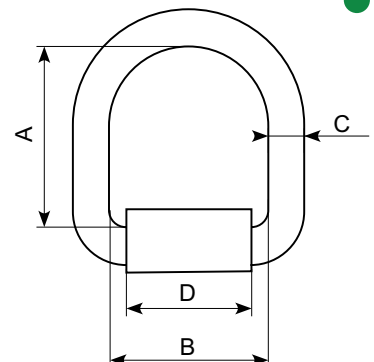

D-Ring med beslag D-Ring with bracket

Varenr. <i>Item no.</i>	Størrelse <i>Size</i>	BS Kg	Dimensioner mm <i>Dimensions mm</i>			
			A	B	C	D
50.1300	1/2"	4.989	63,5	57,15	12,7	44,70
50.1301	5/8"	8.341	76,2	76,2	16,0	62,99
50.1302	3/4"	12.020	76,2	76,2	19,05	62,99
50.1303	1"	21.209	76,2	76,2	25,40	64,01