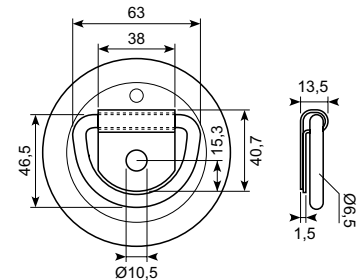

50.9644V

Varmgalvaniseret binding i skål med bagplade. Belastning: 2.000 kg. Med Ø8 mm drænhul.

Hot-dip galvanized load ring in bowl with back plate. Load: 2.000 kg. With Ø8 mm drain hole.

50.70672

Rustfri surringssskål.

Stainless lashing ring.

50.297

Galvaniseret surring i skål. Til nedfældning.

Galvanized lashing ring.

50.296

Galvaniseret surring i skål. Til nedfældning.

Galvanized lashing ring.

50.11226X**Galvaniseret surringsskål.
Huller opboret til Ø7 mm.***Galvanized lashing bowl. Ø7 mm holes.***50.27538****Galvaniseret surring. Skål med
gummidet. 12 micron. 01060****TLP+sealer 106. Brudstyrke: 400 kg.***Galvanized lashing. Bowl with rubber tip.
12 micron. 01060 TLP & sealer 106.
Tensile strength: 400 kg.***50.295J****Bindering i sort PVC skål.
Maks. belastning: 250 kg.***Load ring in plastic housing.
Max. load: 250 kg.***50.295ZP****Galvaniseret surringsskål til
påbygning. Brudstyrke: 545 kg.***Galvanized lashing bowl. Surface
mounted. Tensile strength: 545 kg.***50.295SS****Rustfri surringsskål til påbygning.
Brudstyrke: 363 kg.***Stainless lashing bowl. Surface
mounted. Tensile strength: 363 kg.***50.295J-1X****Løst surringssøje med flad bagside.***Loose lashing eye with flat back.***50.9820****Stål D-Ring, nikkel krom.
Indvendig: 22 mm. BS: 120 kg.***Steel D-Ring, nickle chrome.
Inside: 22 mm. BS 120 kg.***50.9821****Surringssring med beslag.***Lashing ring with bracket.***50.298****Letvægts surringssring. Forzinket,
blødt stål.***Lightweight lashing ring. Zinc plated,
mild steel.*

Smedet surringsøje. LC 1.000 kg, BS 2.000 kg.**Udvendig: 58,5 x 60,5 mm.***Forged eye for lashing. LC 1.000 kg, BS 2.000 kg.**External: 58,5 x 60,5 mm.*

50.12016ECO

Economy surring med svejst øje. LC 800 kg. BS: 1600 kg.*Economy lashing with welded eye. LC 800 kg. BS: 1600 kg.*