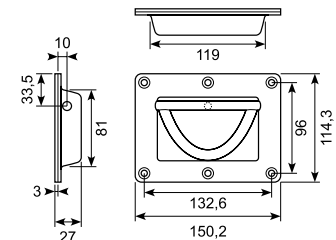

Galvanized lashing eye with spring. Load: 1.960 kg. 10 mm ring. Old model.

50.039521V

Varmtgalvaniseret surringsøje med fjeder. Belastning: 1.960 kg. 10 mm ring. Ny model.

Hot-dip galvanized lashing eye with spring. Load: 1.960 kg. 10 mm ring. New model.

50.9644V

Varmgalvaniseret binding i skål med bagplade. Belastning: 2.000 kg. Med Ø8 mm drænhul.

Hot-dip galvanized load ring in bowl with back plate. Load: 2.000 kg. With Ø8 mm drain hole.

50.70672

Rustfri surringssskål.

50.15427

Smedet surringsøje. BS 5.000 kg.*Forged eye for lashing. BS: 5.000 kg.***D-Ring med beslag D-Ring with bracket**

Varenr. <i>Item no.</i>	Størrelse <i>Size</i>	BS Kg	Dimensioner mm <i>Dimensions mm</i>			
			A	B	C	D
50.1300	1/2"	4.989	63,5	57,15	12,7	44,70
50.1301	5/8"	8.341	76,2	76,2	16,0	62,99
50.1302	3/4"	12.020	76,2	76,2	19,05	62,99
50.1303	1"	21.209	76,2	76,2	25,40	64,01