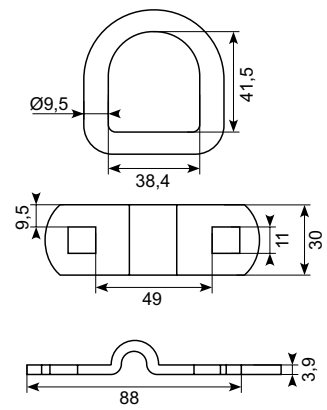

50.9644V

Varmgalvaniseret binding i skål med bagplade. Belastning: 2.000 kg. Med Ø8 mm drænhul.

Hot-dip galvanized load ring in bowl with back plate. Load: 2.000 kg. With Ø8 mm drain hole.

50.70672

Rustfri surringssskål.

50.11226-1

Surringsøje, to-huls flange.*Lashing eye, flange with two holes.*

50.297A

Løst galvaniseret surringsøje med beslag.**Belastning: 800 kg.***Galvanized lashing eye with bracket. Load: 800 kg.*

50.12016

Smedet surringsøje. LC 1.000 kg, BS 2.000 kg.**Udvendig: 58,5 x 60,5 mm.***Forged eye for lashing. LC 1.000 kg, BS 2.000 kg.**External: 58,5 x 60,5 mm.*

50.12016ECO

Economy surring med svejst øje. LC 800 kg. BS: 1600 kg.*Economy lashing with welded eye. LC 800 kg. BS: 1600 kg.*

50.15427

Smedet surringsøje. BS 5.000 kg.*Forged eye for lashing. BS: 5.000 kg.***D-Ring med beslag D-Ring with bracket**

Varenr. <i>Item no.</i>	Størrelse <i>Size</i>	BS Kg	Dimensioner mm <i>Dimensions mm</i>			
			A	B	C	D
50.1300	1/2"	4.989	63,5	57,15	12,7	44,70
50.1301	5/8"	8.341	76,2	76,2	16,0	62,99
50.1302	3/4"	12.020	76,2	76,2	19,05	62,99
50.1303	1"	21.209	76,2	76,2	25,40	64,01