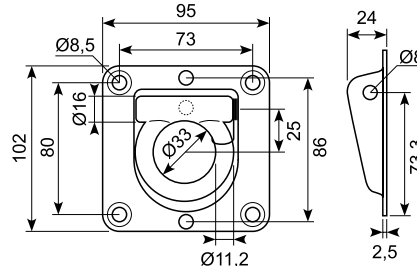

50.039530

Galvaniseret surringsøje med fjeder. Belastning: 1.960 kg. Drænhul: Ø8 mm.

Galvanized lashing eye with spring. Load: 1.960 kg. Drain hole: Ø8 mm.

50.13042V

Varmgalvaniseret surringssskål med fjeder og drænhul. 80 my.

Hot-dip galvanized lashing bowl with spring and drain hole. 80 my.

50.DL8020-2

Rustfri surring i skål.

Stainless lashing ring in bowl.

50.039521

Galvaniseret surringsøje med fjeder. Belastning: 1.960 kg. 10 mm ring. Gammel model.

Galvanized lashing eye with spring. Load: 1.960 kg. 10 mm ring. Old model.

50.039521V

Varmtgalvaniseret surringsøje med fjeder. Belastning: 1.960 kg. 10 mm ring. Ny model.

Hot-dip galvanized lashing eye with spring. Load: 1.960 kg. 10 mm ring. New model.

50.9644V

Varmgalvaniseret binding i skål med bagplade. Belastning: 2.000 kg. Med Ø8 mm drænhul.

Hot-dip galvanized load ring in bowl with back plate. Load: 2.000 kg. With Ø8 mm drain hole.

50.70672

Rustfri surringssskål.