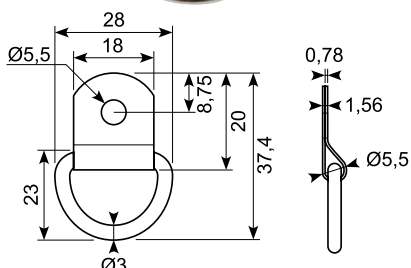

50.9644V

Varmgalvaniseret binding i skål med bagplade. Belastning: 2.000 kg. Med Ø8 mm drænhul.

Hot-dip galvanized load ring in bowl with back plate. Load: 2.000 kg. With Ø8 mm drain hole.

50.70672

Rustfri surringssskål.

Stainless lashing ring.

50.297

Galvaniseret surring i skål. Til nedfældning.

Galvanized lashing ring.

50.296

Galvaniseret surring i skål. Til nedfældning.

Galvanized lashing ring.

50.11226X**Galvaniseret surringsskål.
Huller opboret til Ø7 mm.***Galvanized lashing bowl. Ø7 mm holes.***50.27538****Galvaniseret surring. Skål med
gummidet. 12 micron. 01060****TLP+sealer 106. Brudstyrke: 400 kg.***Galvanized lashing. Bowl with rubber tip.
12 micron. 01060 TLP & sealer 106.
Tensile strength: 400 kg.***50.295J****Bindering i sort PVC skål.
Maks. belastning: 250 kg.***Load ring in plastic housing.
Max. load: 250 kg.***50.295ZP****Galvaniseret surringsskål til
påbygning. Brudstyrke: 545 kg.***Galvanized lashing bowl. Surface
mounted. Tensile strength: 545 kg.***50.295SS****Rustfri surringsskål til påbygning.
Brudstyrke: 363 kg.***Stainless lashing bowl. Surface
mounted. Tensile strength: 363 kg.***50.295J-1X****Løst surringssøje med flad bagside.***Loose lashing eye with flat back.***50.9820****Stål D-Ring, nikkel krom.
Indvendig: 22 mm. BS: 120 kg.***Steel D-Ring, nickle chrome.
Inside: 22 mm. BS 120 kg.***50.9821****Surringssring med beslag.***Lashing ring with bracket.***50.298****Letvægts surringssring. Forzinket,
blødt stål.***Lightweight lashing ring. Zinc plated,
mild steel.*

Smedet surringsøje. LC 1.000 kg, BS 2.000 kg.**Udvendig: 58,5 x 60,5 mm.***Forged eye for lashing. LC 1.000 kg, BS 2.000 kg.**External: 58,5 x 60,5 mm.*

50.12016ECO

Economy surring med svejst øje. LC 800 kg. BS: 1600 kg.*Economy lashing with welded eye. LC 800 kg. BS: 1600 kg.*