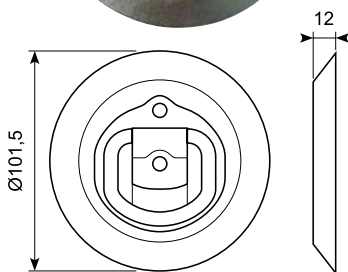

50.9644V

Varmgalvaniseret binding i skål med bagplade. Belastning: 2.000 kg. Med Ø8 mm drænhul.

Hot-dip galvanized load ring in bowl with back plate. Load: 2.000 kg. With Ø8 mm drain hole.

50.70672

Rustfri surringssskål.

Stainless lashing ring.

50.297

Galvaniseret surring i skål. Til nedfældning.

Galvanized lashing ring.

50.296

Galvaniseret surring i skål. Til nedfældning.

Galvanized lashing ring.

50.11226X**Galvaniseret surringsskål.
Huller opboret til Ø7 mm.***Galvanized lashing bowl. Ø7 mm holes.***50.27538****Galvaniseret surring. Skål med
gummidet. 12 micron. 01060****TLP+sealer 106. Brudstyrke: 400 kg.***Galvanized lashing. Bowl with rubber tip.
12 micron. 01060 TLP & sealer 106.
Tensile strength: 400 kg.***50.295J****Bindering i sort PVC skål.
Maks. belastning: 250 kg.***Load ring in plastic housing.
Max. load: 250 kg.***50.295ZP****Galvaniseret surringsskål til
påbygning. Brudstyrke: 545 kg.***Galvanized lashing bowl. Surface
mounted. Tensile strength: 545 kg.***50.295SS****Rustfri surringsskål til påbygning.
Brudstyrke: 363 kg.***Stainless lashing bowl. Surface
mounted. Tensile strength: 363 kg.***50.295J-1X****Løst surringssøje med flad bagside.***Loose lashing eye with flat back.***50.9820****Stål D-Ring, nikkel krom.
Indvendig: 22 mm. BS: 120 kg.***Steel D-Ring, nickle chrome.
Inside: 22 mm. BS 120 kg.***50.9821****Surringssring med beslag.***Lashing ring with bracket.***50.298****Letvægts surringssring. Forzinket,
blødt stål.***Lightweight lashing ring. Zinc plated,
mild steel.*