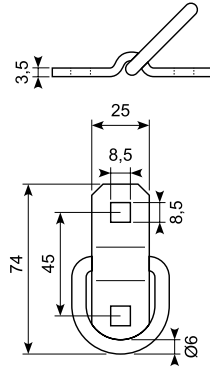

Løst galvaniseret surringsøje med beslag.

Belastning: 800 kg.

Galvanized lashing eye with bracket. Load: 800 kg.