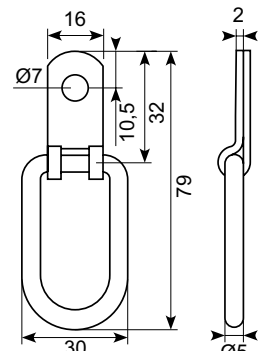

50.9644V

Varmgalvaniseret binding i skål med bagplade. Belastning: 2.000 kg. Med Ø8 mm drænhul.

Hot-dip galvanized load ring in bowl with back plate. Load: 2.000 kg. With Ø8 mm drain hole.

50.70672

Rustfri surringssskål.

Stainless lashing ring.

50.297

Galvaniseret surring i skål. Til nedfældning.

Galvanized lashing ring.

50.296

Galvaniseret surring i skål. Til nedfældning.

Galvanized lashing ring.

50.11226X**Galvaniseret surringsskål.
Huller opboret til Ø7 mm.***Galvanized lashing bowl. Ø7 mm holes.***50.27538****Galvaniseret surring. Skål med
gummidet. 12 micron. 01060****TLP+sealer 106. Brudstyrke: 400 kg.***Galvanized lashing. Bowl with rubber tip.
12 micron. 01060 TLP & sealer 106.
Tensile strength: 400 kg.***50.295J****Bindering i sort PVC skål.
Maks. belastning: 250 kg.***Load ring in plastic housing.
Max. load: 250 kg.***50.295ZP****Galvaniseret surringsskål til
påbygning. Brudstyrke: 545 kg.***Galvanized lashing bowl. Surface
mounted. Tensile strength: 545 kg.***50.295SS****Rustfri surringsskål til påbygning.
Brudstyrke: 363 kg.***Stainless lashing bowl. Surface
mounted. Tensile strength: 363 kg.***50.295J-1X****Løst surringssøje med flad bagside.***Loose lashing eye with flat back.***50.9820****Stål D-Ring, nikkel krom.
Indvendig: 22 mm. BS: 120 kg.***Steel D-Ring, nickle chrome.
Inside: 22 mm. BS 120 kg.***50.9821****Surringssring med beslag.***Lashing ring with bracket.***50.298****Letvægts surringssring. Forzinket,
blødt stål.***Lightweight lashing ring. Zinc plated,
mild steel.*

50.15427

Smedet surringsøje. BS 5.000 kg.*Forged eye for lashing. BS: 5.000 kg.***D-Ring med beslag D-Ring with bracket**

Varenr. <i>Item no.</i>	Størrelse <i>Size</i>	BS Kg	Dimensioner mm <i>Dimensions mm</i>			
			A	B	C	D
50.1300	1/2"	4.989	63,5	57,15	12,7	44,70
50.1301	5/8"	8.341	76,2	76,2	16,0	62,99
50.1302	3/4"	12.020	76,2	76,2	19,05	62,99
50.1303	1"	21.209	76,2	76,2	25,40	64,01