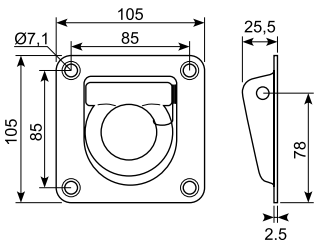

50.039530

Galvaniseret surringsøje med fjeder. Belastning: 1.960 kg. Drænhul: Ø8 mm.

Galvanized lashing eye with spring. Load: 1.960 kg. Drain hole: Ø8 mm.

50.13042V

Varmgalvaniseret surringssskål med fjeder og drænhul. 80 my.

Hot-dip galvanized lashing bowl with spring and drain hole. 80 my.

50.DL8020-2

Rustfri surring i skål.

Stainless lashing ring in bowl.

50.039521

Galvaniseret surringsøje med fjeder. Belastning: 1.960 kg. 10 mm ring. Gammel model.

Galvanized lashing eye with spring. Load: 1.960 kg. 10 mm ring. Old model.

50.039521V

Varmtgalvaniseret surringsøje med fjeder. Belastning: 1.960 kg. 10 mm ring. Ny model.

Hot-dip galvanized lashing eye with spring. Load: 1.960 kg. 10 mm ring. New model.

50.9644V

Varmgalvaniseret binding i skål med bagplade. Belastning: 2.000 kg. Med Ø8 mm drænhul.

Hot-dip galvanized load ring in bowl with back plate. Load: 2.000 kg. With Ø8 mm drain hole.

50.70672

Rustfri surringssskål.