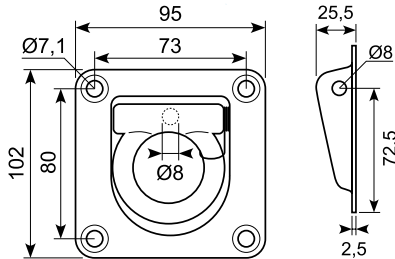

50.039530

Galvaniseret surringsøje med fjeder. Belastning: 1.960 kg. Drænhul: Ø8 mm.

Galvanized lashing eye with spring. Load: 1.960 kg. Drain hole: Ø8 mm.

50.13042V

Varmgalvaniseret surringssskål med fjeder og drænhul. 80 my.

Hot-dip galvanized lashing bowl with spring and drain hole. 80 my.

50.DL8020-2

Rustfri surring i skål.

Stainless lashing ring in bowl.

50.039521

Galvaniseret surringsøje med fjeder. Belastning: 1.960 kg. 10 mm ring. Gammel model.

Galvanized lashing eye with spring. Load: 1.960 kg. 10 mm ring. Old model.

50.039521V

Varmtgalvaniseret surringsøje med fjeder. Belastning: 1.960 kg. 10 mm ring. Ny model.

Hot-dip galvanized lashing eye with spring. Load: 1.960 kg. 10 mm ring. New model.

50.9644V

Varmgalvaniseret binding i skål med bagplade. Belastning: 2.000 kg. Med Ø8 mm drænhul.

Hot-dip galvanized load ring in bowl with back plate. Load: 2.000 kg. With Ø8 mm drain hole.

50.70672

Rustfri surringssskål.