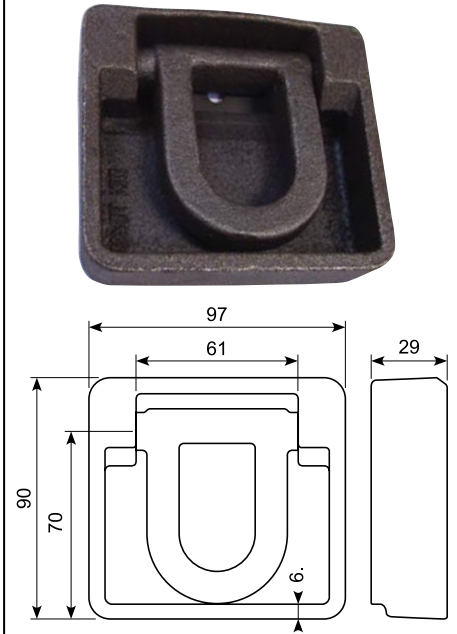

Sortmalet galvaniseret skål til indbygning.

Black painted galvanized bowl for installation.

50.DL8024-2

Surringsøje i aluminium til påsvejsning.

Aluminium lashing eye for welding.

50.039070X

Ubehandlet surringsøje.

Untreated lashing eye.

Indbygningskrog til påsvejsning.

Concealed hook for welding.

Ubehandlet surringsøje.

Untreated lashing eye.

BIBUS®
SUPPORTING YOUR SUCCESS

BIBUS SK, s.r.o
Trnavská 31, SK-94 901 Nitra

Tel.: 037/ 7777 911 Email: sale@bibus.sk
Fax.: 037/ 7777 999 http://www.bibus.sk