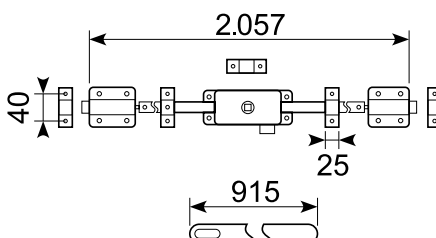

Complete 3-way rod latch, RH. Guides and keeper plate included.

Stænger: Ø 10 mm
Totallængde: 2000 mm

16.222

Komplet 3-vejs stanglås, venstre. Inkl. føringer og holdeplader.

Complete 3-way rod latch, LH. Guides and keeper plate included.

Stænger: Ø 10 mm
Totallængde: 2000 mm

16.257

Galvaniseret midterlås med lukket kasse, højre. Til 8 mm stift.

Bolt lock, RH. Galvanized steel. For 8 mm pin.

16.226

3-punkt stanglås til 8 mm stift, højre. Galvaniseret jern. Indeholder: låseplade med tungelås samt låseblink, 2 stænger med styr og 2 snaplåse med endebeslag.

3-way rod latch for 8 mm pin, RH. Galvanized steel. Including: guides, strikers, rivets and wave washers.

15.424R

Drejelås med 2 forbindelsesstænger, højre. 580 + 705 mm. Åbnes med urets retning. 100 x 88 x 25 mm.

Turn lock with 2 connection pins, RH. 580 + 705 mm. Opens clockwise. 100 x 88 x 25 mm.

15.424L

Drejelås med 2 forbindelsesstænger, venstre. 580 + 705 mm. Åbnes mod urets retning. 100 x 88 x 25 mm.

Turn lock with 2 connection pins, LH. 580 + 705 mm. Opens counterclockwise. 100 x 88 x 25 mm.