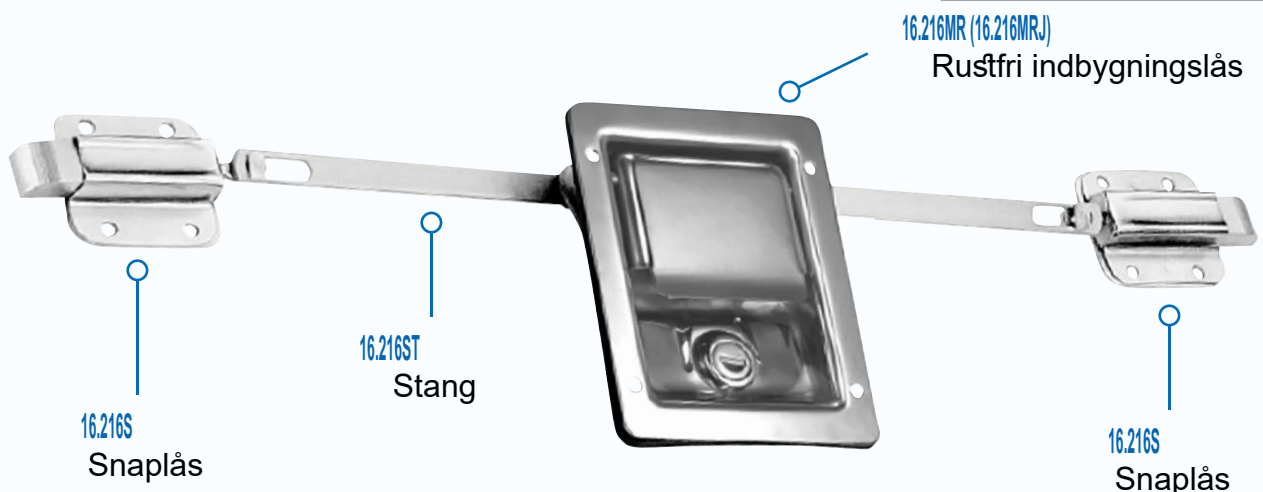

Stainless 2-point lock. 140 x 108. SY501.

16.216MRJX

Rustfri 3-punkts lås.

Min. ordre: 500 stk.

Stainless 3-point lock. **Min. order: 500 pcs.**

16.216ST

Trækstang til

16.216MR/MR.JX

. Længde: 915 mm.

Linkage bar for 16.216M and 16.216MR. Length: 915 mm.

16.216U

Underlag til

16.216

Moulded gasket for paddle 16.216.

Komplet system med stang og snaplås

16.216S

Snaplås

16.216ST

Stang

16.216MR (16.216MRJ)

Rustfri indbygningslås

16.216S

Snaplås

BIBUS®