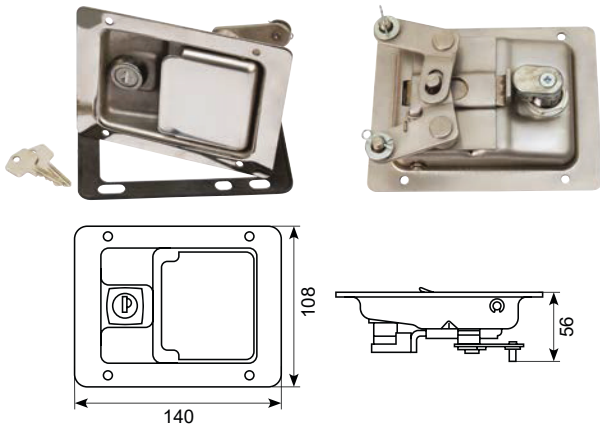

Stænger: Ø 10 mm
Totallængde: 2000 mm

16.257

Galvaniseret midterlås med lukket kasse, højre. Til 8 mm stift.

Bolt lock, RH. Galvanized steel. For 8 mm pin.

16.226

3-punkt stanglås til 8 mm stift, højre. Galvaniseret jern. Indeholder: låseplade med tungelås samt låseblink, 2 stænger med styr og 2 snaplåse med endebeslag.

3-way rod latch for 8 mm pin, RH. Galvanized steel. Including: guides, strikers, rivets and wave washers.

15.424R

Drejelås med 2 forbindelsesstænger, højre. 580 + 705 mm. Åbnes med urets retning. 100 x 88 x 25 mm.

Turn lock with 2 connection pins, RH. 580 + 705 mm. Opens clockwise. 100 x 88 x 25 mm.

15.424L

Drejelås med 2 forbindelsesstænger, venstre. 580 + 705 mm. Åbnes mod urets retning. 100 x 88 x 25 mm.

Turn lock with 2 connection pins, LH. 580 + 705 mm. Opens counterclockwise. 100 x 88 x 25 mm.

16.216MR

Låsbar rustfri 2-vejs indbygningslås (kun låsen).

Med FS880 nøgle.

Min. ordre: 50 stk.

Lockable stainless 2-way recessed lock (lock only).

With FS880 keys. **Min. order: 50 pcs.**

16.216MRJ

Rustfri 2-punkts lås. 140 x 108. SY501.