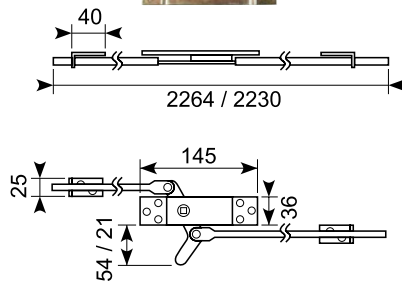

Complete 3-way rod latch, RH. Guides and keeper plate included.

Stænger: Ø 10 mm
Totallængde: 2000 mm

16.222

Komplet 3-vejs stanglås, venstre. Inkl. føringer og holdeplader.

Complete 3-way rod latch, LH. Guides and keeper plate included.

Stænger: Ø 10 mm
Totallængde: 2000 mm

16.257

Galvaniseret midterlås med lukket kasse, højre. Til 8 mm stift.

Bolt lock, RH. Galvanized steel. For 8 mm pin.

16.226

3-punkt stanglås til 8 mm stift, højre. Galvaniseret jern. Indeholder: låseplade med tungelås samt låseblink, 2 stænger med styr og 2 snaplåse med endebeslag.

3-way rod latch for 8 mm pin, RH. Galvanized steel. Including: guides, strikers, rivets and wave washers.

15.424R

Drejelås med 2 forbindelsesstænger, højre. 580 + 705 mm. Åbnes med urets retning. 100 x 88 x 25 mm.

Turn lock with 2 connection pins, RH. 580 + 705 mm. Opens clockwise. 100 x 88 x 25 mm.

15.424L

Drejelås med 2 forbindelsesstænger, venstre. 580 + 705 mm. Åbnes mod urets retning. 100 x 88 x 25 mm.

Turn lock with 2 connection pins, LH. 580 + 705 mm. Opens counterclockwise. 100 x 88 x 25 mm.