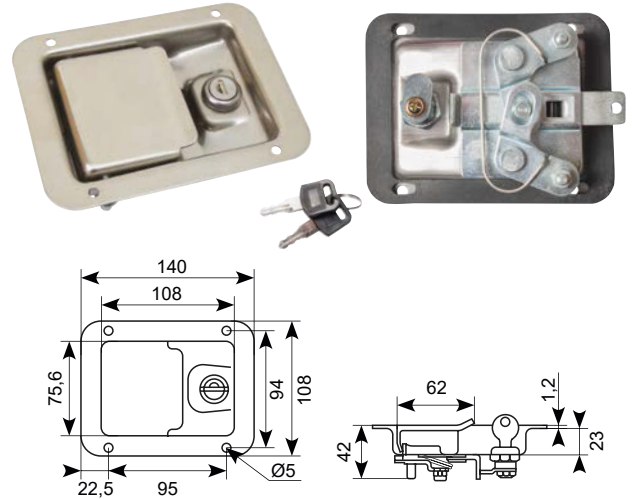

3-way rod latch for 8 mm pin, RH. Galvanized steel. Including: guides, strikers, rivets and wave washers.

15.424R

Drejelås med 2 forbindelsesstænger, højre. 580 + 705 mm. Åbnes med urets retning. 100 x 88 x 25 mm.

Turn lock with 2 connection pins, RH. 580 + 705 mm. Opens clockwise. 100 x 88 x 25 mm.

15.424L

Drejelås med 2 forbindelsesstænger, venstre. 580 + 705 mm. Åbnes mod urets retning. 100 x 88 x 25 mm.

Turn lock with 2 connection pins, LH. 580 + 705 mm. Opens counterclockwise. 100 x 88 x 25 mm.

16.216MR

Låsbar rustfri 2-vejs indbygningslås (kun låsen).

Med FS880 nøgle.

Min. ordre: 50 stk.

Lockable stainless 2-way recessed lock (lock only).

With FS880 keys. **Min. order: 50 pcs.**

16.216MRJ

Rustfri 2-punkts lås. 140 x 108. SY501.

Stainless 2-point lock. 140 x 108. SY501.

16.216MRJX

Rustfri 3-punkts lås.

Min. ordre: 500 stk.

Stainless 3-point lock. **Min. order: 500 pcs.**

16.216ST

Trækstang til

16.216MR/MR.JX