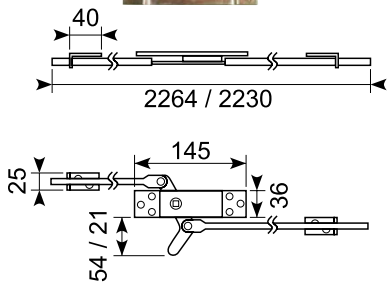

Stænger: Ø 10 mm

16.256

Galvaniseret midterlås med lukket kasse, venstre. Til 8 mm stift.

Bolt lock, LH. Galvanized steel. For 8 mm pin.

16.221

Komplet 3-vejs stanglås, højre. Inkl. føringer og holdeplader.

Complete 3-way rod latch, RH. Guides and keeper plate included.

Stænger: Ø 10 mm
Totallængde: 2000 mm

16.222

Komplet 3-vejs stanglås, venstre. Inkl. føringer og holdeplader.

Complete 3-way rod latch, LH. Guides and keeper plate included.

3-way rod latch for 8 mm pin, RH. Galvanized steel. Including: guides, strikers, rivets and wave washers.

15.424R

Drejelås med 2 forbindelsesstænger, højre. 580 + 705 mm. Åbnes med urets retning. 100 x 88 x 25 mm.

Turn lock with 2 connection pins, RH. 580 + 705 mm. Opens clockwise. 100 x 88 x 25 mm.

15.424L

Drejelås med 2 forbindelsesstænger, venstre. 580 + 705 mm. Åbnes mod urets retning. 100 x 88 x 25 mm.

Turn lock with 2 connection pins, LH. 580 + 705 mm. Opens counterclockwise. 100 x 88 x 25 mm.