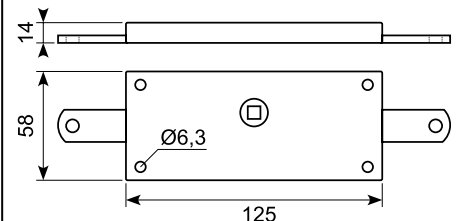

Complete 3-way rod latch, RH. Guides and keeper plate included.

Stænger: Ø 10 mm
Totallængde: 2000 mm

16.222

Komplet 3-vejs stanglås, venstre. Inkl. føringer og holdeplader.

Complete 3-way rod latch, LH. Guides and keeper plate included.

Stænger: Ø 10 mm
Totallængde: 2000 mm

16.257

Galvaniseret midterlås med lukket kasse, højre. Til 8 mm stift.

Bolt lock, RH. Galvanized steel. For 8 mm pin.

16.226

3-punkt stanglås til 8 mm stift, højre. Galvaniseret jern. Indeholder: låseplade med tungelås samt låseblink, 2 stænger med styr og 2 snaplåse med endebeslag.

3-way rod latch for 8 mm pin, RH. Galvanized steel. Including: guides, strikers, rivets and wave washers.

15.424R

Drejelås med 2 forbindelsesstænger, højre. 580 + 705 mm. Åbnes med urets retning. 100 x 88 x 25 mm.

Turn lock with 2 connection pins, RH. 580 + 705 mm. Opens clockwise. 100 x 88 x 25 mm.

15.424L

Drejelås med 2 forbindelsesstænger, venstre. 580 + 705 mm. Åbnes mod urets retning. 100 x 88 x 25 mm.

Turn lock with 2 connection pins, LH. 580 + 705 mm. Opens counterclockwise. 100 x 88 x 25 mm.