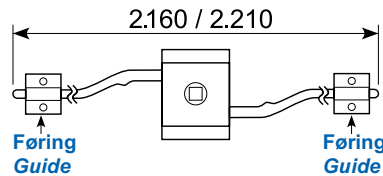

16.224VX

Stanglås til 8 mm stift, venstre. Galvaniseret jern. Med firkantet midterlås. Komplet sæt indeholder: låseplade, 2 stænger og 2 føringer. Ekstra føringer: 16.224HX-R

2-way rod latch, LH. Galvanized iron. Set includes: locking plate, 2 rods and 2 guides. Extra guides: 16.224HX-R

Stænger: Ø 10 mm

16.256

Galvaniseret midterlås med lukket kasse, venstre. Til 8 mm stift.

Bolt lock, LH. Galvanized steel. For 8 mm pin.