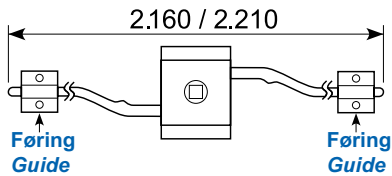

16.224HX

Stanglås til 8 mm stift, højre. Galvaniseret jern. Med firkantet midterlås. Komplet sæt indeholder: låseplade, 2 stænger og 2 føringer. Ekstra føringer: 16.224HX-R

2-way rod latch, RH. Galvanized iron. Set includes: locking plate, 2 rods and 2 guides. Extra guides: 16.224HX-R