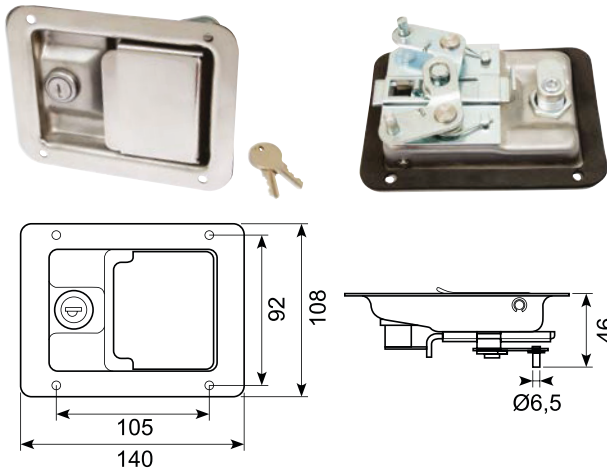

3-way rod latch for 8 mm pin, RH. Galvanized steel. Including: guides, strikers, rivets and wave washers.

15.424R

Drejelås med 2 forbindelsesstænger, højre. 580 + 705 mm. Åbnes med urets retning. 100 x 88 x 25 mm.

Turn lock with 2 connection pins, RH. 580 + 705 mm. Opens clockwise. 100 x 88 x 25 mm.

15.424L

Drejelås med 2 forbindelsesstænger, venstre. 580 + 705 mm. Åbnes mod urets retning. 100 x 88 x 25 mm.

Turn lock with 2 connection pins, LH. 580 + 705 mm. Opens counterclockwise. 100 x 88 x 25 mm.

16.216MR

Låsbar rustfri 2-vejs indbygningslås (kun låsen).

Med FS880 nøgle.

Min. ordre: 50 stk.

Lockable stainless 2-way recessed lock (lock only).

With FS880 keys. **Min. order: 50 pcs.**

16.216MRJ

Rustfri 2-punkts lås. 140 x 108. SY501.

Stainless 2-point lock. 140 x 108. SY501.

16.216MRJX

Rustfri 3-punkts lås.

Min. ordre: 500 stk.

Stainless 3-point lock. **Min. order: 500 pcs.**

16.216ST

Trækstang til

16.216MR/MR.JX