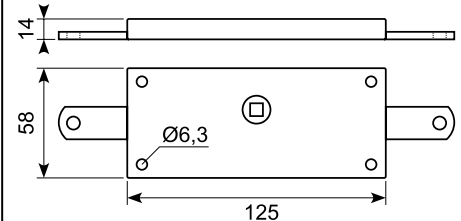

16.224HX

Stanglås til 8 mm stift, højre. Galvaniseret jern. Med firkantet midterlås. Komplet sæt indeholder: låseplade, 2 stænger og 2 føringer. Ekstra føringer: 16.224HX-R

2-way rod latch, RH. Galvanized iron. Set includes: locking plate, 2 rods and 2 guides. Extra guides: 16.224HX-R

Stænger: Ø 10 mm

16.224VX

Stanglås til 8 mm stift, venstre. Galvaniseret jern. Med firkantet midterlås. Komplet sæt indeholder: låseplade, 2 stænger og 2 føringer. Ekstra føringer: 16.224HX-R

2-way rod latch, LH. Galvanized iron. Set includes: locking plate, 2 rods and 2 guides. Extra guides: 16.224HX-R

Stænger: Ø 10 mm

16.256

Galvaniseret midterlås med lukket kasse, venstre. Til 8 mm stift.

Bolt lock, LH. Galvanized steel. For 8 mm pin.

16.221

Komplet 3-vejs stanglås, højre. Inkl. føringer og holdeplader.

Complete 3-way rod latch, RH. Guides and keeper plate included.

Stænger: Ø 10 mm
Totallængde: 2000 mm

16.222

Komplet 3-vejs stanglås, venstre. Inkl. føringer og holdeplader.

Complete 3-way rod latch, LH. Guides and keeper plate included.

Stænger: Ø 10 mm
Totallængde: 2000 mm

16.257

Galvaniseret midterlås med lukket kasse, højre. Til 8 mm stift.

Bolt lock, RH. Galvanized steel. For 8 mm pin.

16.226

3-punkt stanglås til 8 mm stift, højre. Galvaniseret jern. Indeholder: låseplade med tungelås samt låseblink, 2 stænger med styr og 2 snaplåse med endebeslag.

3-way rod latch for 8 mm pin, RH. Galvanized steel. Including: guides, strikers, rivets and wave washers.

15.424R

Drejelås med 2 forbindelsesstænger, højre. 580 + 705 mm. Åbnes med urets retning. 100 x 88 x 25 mm.

Turn lock with 2 connection pins, RH. 580 + 705 mm. Opens clockwise. 100 x 88 x 25 mm.

15.424L

Drejelås med 2 forbindelsesstænger, venstre. 580 + 705 mm. Åbnes mod urets retning. 100 x 88 x 25 mm.