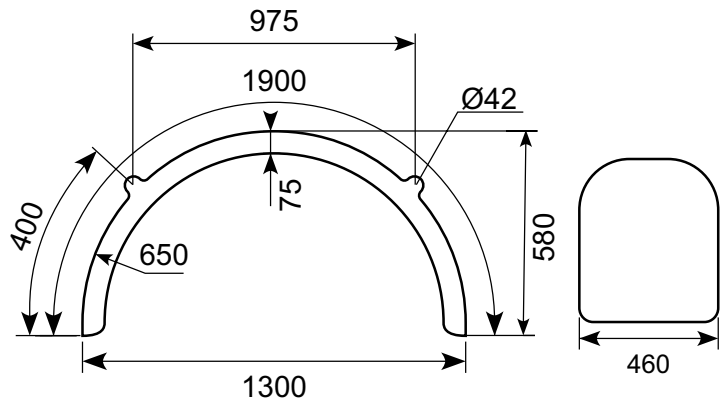

Helskærm med hvid kant *Full mudguard with white border*

Varenr. <i>Item no.</i>	B mm	L mm	R mm	S mm	H mm	V mm
52.DK1615	410	1.350	430	860	430	60
52.DK1620	450	1.350	430	860	430	60
52.DK1635 *	500	1.700	550	1.100	540	75
52.DK1640	550	1.700	550	1.100	540	75
52.DK1650 *	550	1.900	630	1.260	590	75
52.DK1655	600	1.700	545	1.100	540	75
52.DK1665 *	600	1.900	630	1.260	590	75
52.DK1670	650	1.900	630	1.250	600	75
52.DK1674 *	405	1.900	650	1.300	590	75
52.DK1675	430	1.900	650	1.300	580	75
52.DK1676 *	460	1.900	650	1.300	590	75
52.DK1679 *	405	2.010	650	1.310	640	75
52.DK1680	430	2.125	650	1.300	690	75
52.DK1681 *	460	2.010	650	1.310	640	75
52.DK1685	670	2.125	670	1.340	680	75
52.DK1690 *	720	2.020	650	1.300	630	75
52.DK1691 *	720	2.150	650	1.310	700	75

* Skaffevare / Special order item

Helskærm Full mudguard

Varenr. <i>Item no.</i>	B mm	L mm	R mm	S mm	H mm	V mm
52.D20210	365	1.150	315	700	370	50
52.DK1510	270	1.300	420	840	410	60
52.DK1515 *	410	1.350	430	860	430	60
52.DK1520 *	450	1.350	430	860	430	60
52.DK1530	500	1.620	500	1.000	520	60
52.DK1535 *	500	1.700	550	1.100	540	75
52.DK1540 *	550	1.700	550	1.100	540	75
52.DK1545 *	550	1.780	560	1.120	570	60
52.DK1550 *	550	1.900	630	1.260	590	75
52.DK1555 *	600	1.700	545	1.100	540	75
52.DK1560 *	600	1.840	580	1.160	590	60
52.DK1565 *	600	1.900	630	1.260	590	75
52.DK1570 *	650	1.900	630	1.250	600	75
52.DK1574 *	405	1.900	650	1.300	590	75
52.DK1575 *	430	1.900	650	1.300	580	75
52.DK1576 *	460	1.900	650	1.300	590	75
52.DK1579 *	405	2.010	650	1.310	640	75
52.DK1580 *	430	2.125	650	1.300	690	75
52.DK1581 *	460	2.010	650	1.310	640	75
52.DK1585 *	670	2.125	670	1.340	680	75
52.DK1590 *	720	2.020	650	1.300	630	75
52.DK1591 *	720	2.150	650	1.310	700	75

52.DK4175

Plastiskærm.
Plastic mudguard.

Varenr. Item no.	B mm	L mm	R mm	S mm	H mm	V mm	C mm	Ø mm
52.DK2675	430	1.900	650	1.300	580	75	210	42
52.DK2680 *	430	2.125	650	1.300	690	75	210	42
52.DK2685 *	670	2.125	670	1.340	680	75	450	42