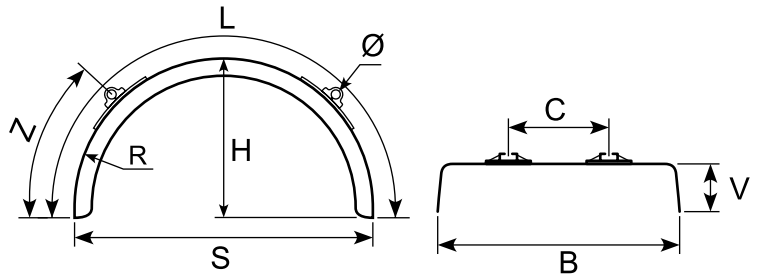

Varenr. Item no.	B mm	L mm	R mm	S mm	H mm	V mm	C mm	Ø mm
52.DK2675	430	1.900	650	1.300	580	75	210	42
52.DK2680 *	430	2.125	650	1.300	690	75	210	42
52.DK2685 *	670	2.125	670	1.340	680	75	450	42

52.DK8022

Sort pulverlakeret lige skærmholdere. Montering direkte på chassis. Gods: 2,5 mm. *

Black powder-coated straight stay. Attached to chassis. Wall: 2,5 mm.

52.DK8024

Sort pulverlakeret kurvede skærmholdere. Montering direkte på chassis. Gods: 2,5 mm. *

Black powder-coated curved stay. Attached to chassis. Wall: 2,5 mm.

52.DK8026

Sort pulverlakeret kurvede skærmholdere. Montering direkte på chassis. Gods: 2,5 mm. *

Bemærk: M16 bolt.

Black powder-coated curved stay. Attached to chassis. Wall: 2,5 mm. Note: M16 bolt.

52.DK8110

Fast plastikbefæstigelse til skærm.

Fixed plastic support for mudguard.

52.DK8115

Sort justerbar metalbefæstigelse for skærme.

Adjustable black metal support for mudguard.

52.DK8148

Justerbar sort plastikskærmholder.

Adjustable black plastic support for mudguard.