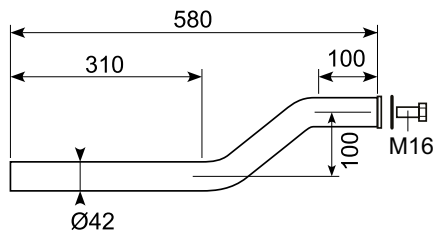

52.DK8024

Sort pulverlakeret kurvede skærmholdere. Montering direkte på chassis. Gods: 2,5 mm. *

Black powder-coated curved stay. Attached to chassis. Wall: 2,5 mm.