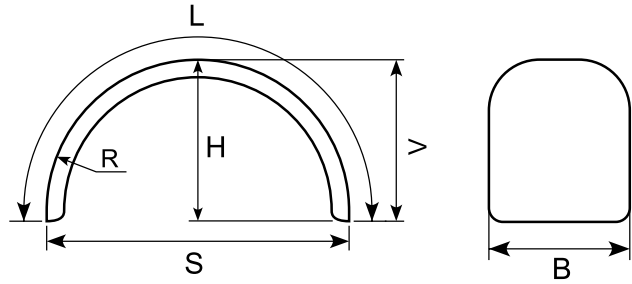

Helskærm Full mudguard