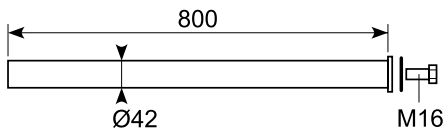

52.DK8022

Sort pulverlakeret lige skærmholdere. Montering direkte på chassis. Gods: 2,5 mm. *

Black powder-coated straight stay. Attached to chassis. Wall: 2,5 mm.