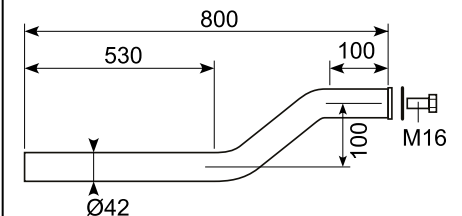

Helskærm med hvid kant *Full mudguard with white border*

Varenr. <i>Item no.</i>	B mm	L mm	R mm	S mm	H mm	V mm
52.DK1615	410	1.350	430	860	430	60
52.DK1620	450	1.350	430	860	430	60
52.DK1635 *	500	1.700	550	1.100	540	75
52.DK1640	550	1.700	550	1.100	540	75
52.DK1650 *	550	1.900	630	1.260	590	75
52.DK1655	600	1.700	545	1.100	540	75
52.DK1665 *	600	1.900	630	1.260	590	75
52.DK1670	650	1.900	630	1.250	600	75
52.DK1674 *	405	1.900	650	1.300	590	75
52.DK1675	430	1.900	650	1.300	580	75
52.DK1676 *	460	1.900	650	1.300	590	75
52.DK1679 *	405	2.010	650	1.310	640	75
52.DK1680	430	2.125	650	1.300	690	75
52.DK1681 *	460	2.010	650	1.310	640	75
52.DK1685	670	2.125	670	1.340	680	75
52.DK1690 *	720	2.020	650	1.300	630	75
52.DK1691 *	720	2.150	650	1.310	700	75

Black powder-coated curved stay. Attached to chassis. Wall: 2,5 mm.

52.DK8026

Sort pulverlakeret kurvede skærmholdere. Montering direkte på chassis. Gods: 2,5 mm. *

Bemærk: M16 bolt.

Black powder-coated curved stay. Attached to chassis. Wall: 2,5 mm. Note: M16 bolt.