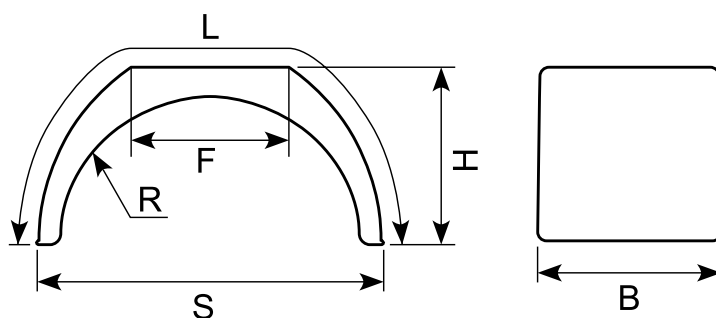

Plastiskskærm med flad top og hvid kant *Mudguard with flat top and white border*

Varenr. <i>Item no.</i>	B mm	L mm	R mm	S mm	H mm	F mm
52.DK3110	260	1.450	380	870	450	400
52.DK3112	280	1.550	415	950	480	500
52.DK3114 *	300	1.550	415	950	480	500
52.DK3115	450	1.480	400	915	460	400
52.DK3120 *	510	1.770	430	1.000	550	510
52.DK3125 *	550	1.930	512	1.150	570	650

Helskærm med hvid kant *Full mudguard with white border*

Varenr. <i>Item no.</i>	B mm	L mm	R mm	S mm	H mm	V mm
52.DK1615	410	1.350	430	860	430	60
52.DK1620	450	1.350	430	860	430	60
52.DK1635 *	500	1.700	550	1.100	540	75
52.DK1640	550	1.700	550	1.100	540	75
52.DK1650 *	550	1.900	630	1.260	590	75
52.DK1655	600	1.700	545	1.100	540	75
52.DK1665 *	600	1.900	630	1.260	590	75
52.DK1670	650	1.900	630	1.250	600	75
52.DK1674 *	405	1.900	650	1.300	590	75
52.DK1675	430	1.900	650	1.300	580	75
52.DK1676 *	460	1.900	650	1.300	590	75
52.DK1679 *	405	2.010	650	1.310	640	75
52.DK1680	430	2.125	650	1.300	690	75
52.DK1681 *	460	2.010	650	1.310	640	75
52.DK1685	670	2.125	670	1.340	680	75
52.DK1690 *	720	2.020	650	1.300	630	75
52.DK1691 *	720	2.150	650	1.310	700	75