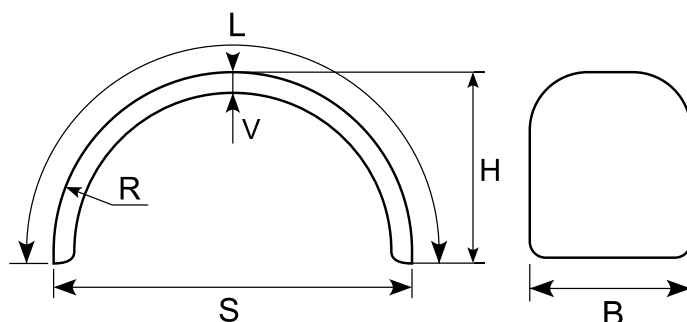

Plastiskskærm med flad top og hvid kant *Mudguard with flat top and white border*

Varenr. <i>Item no.</i>	B mm	L mm	R mm	S mm	H mm	F mm
52.DK3110	260	1.450	380	870	450	400
52.DK3112	280	1.550	415	950	480	500
52.DK3114 *	300	1.550	415	950	480	500
52.DK3115	450	1.480	400	915	460	400
52.DK3120 *	510	1.770	430	1.000	550	510
52.DK3125 *	550	1.930	512	1.150	570	650

Helskærm med hvid kant *Full mudguard with white border*

Varenr. <i>Item no.</i>	B mm	L mm	R mm	S mm	H mm	V mm
52.DK1615	410	1.350	430	860	430	60
52.DK1620	450	1.350	430	860	430	60
52.DK1635 *	500	1.700	550	1.100	540	75
52.DK1640	550	1.700	550	1.100	540	75
52.DK1650 *	550	1.900	630	1.260	590	75
52.DK1655	600	1.700	545	1.100	540	75
52.DK1665 *	600	1.900	630	1.260	590	75
52.DK1670	650	1.900	630	1.250	600	75
52.DK1674 *	405	1.900	650	1.300	590	75
52.DK1675	430	1.900	650	1.300	580	75
52.DK1676 *	460	1.900	650	1.300	590	75
52.DK1679 *	405	2.010	650	1.310	640	75
52.DK1680	430	2.125	650	1.300	690	75
52.DK1681 *	460	2.010	650	1.310	640	75
52.DK1685	670	2.125	670	1.340	680	75
52.DK1690 *	720	2.020	650	1.300	630	75
52.DK1691 *	720	2.150	650	1.310	700	75