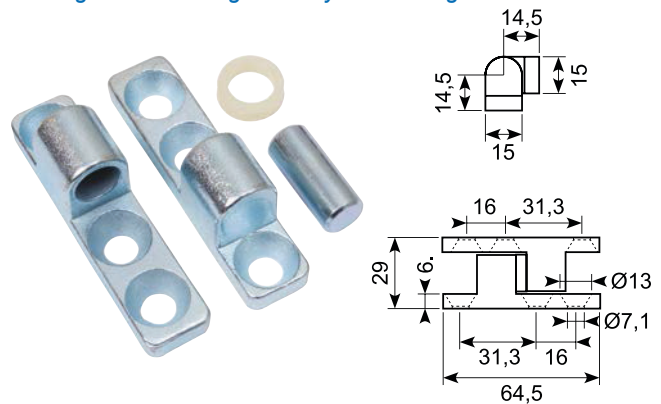

50.9576-3

Varmtgalvaniseret hængsel med messing tap, højre.

Hot-dip galvanized hinge with brass pin, RH.

50.9576-4

Varmtgalvaniseret hængsel med messing tap, venstre.

Hot-dip galvanized hinge with brass pin, LH.

180 ° løftehængsel

180° lift-off hinge

50.9752

Hus: Galvaniseret, forkromet eller sortlakeret

Stift: Stål, galvaniseret

Housing: Galvanized, chrome plated or black coated**Pin:** Steel, galvanized

Galvaniseret støbt hængsel med nylon bøsning.

Casted galvanized hinge with nylon bushing.

Showroom

Vi ved, hvor vigtigt det kan være at se og sammenligne produkterne, inden man køber dem. Derfor er vores showroom fyldt med et bredt udvalg af vores beslagssortiment. Du kan altid komme forbi på vores adresse **Edisonvej 11 i Vejle** for at tage et kig i vores showroom.