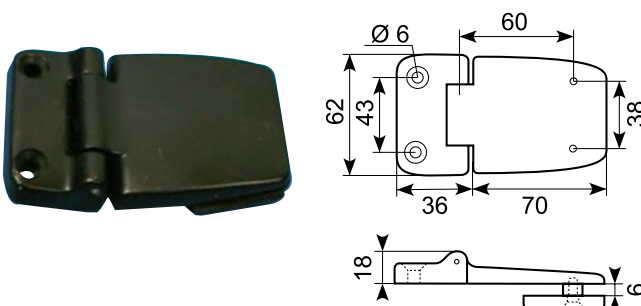

Rudehængsel, fast. Sortlakeret alloy med rustfri stift og gummipakning. For 5 mm glasrude.

Window hinge. Black powder-coated with stainless steel pin and rubber gasket. For 5 mm glass pane.