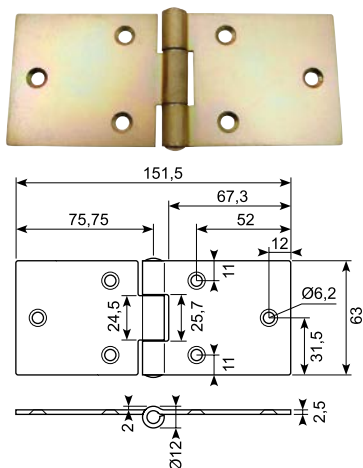

2. Sortering - PARTIVARE.

Galvanized hinge with brass pin. Thin galvanisation. For indoor use only.

Surplus stock.

50.9748

Galvaniseret hængsel med messingtap. Løs stift.

Galvanized hinge with brass pin.

50.13709SS

Rustfri hængsel med rustfri pin. Bukket, med 2 mm åbning. 10-12 micron zink. Min. ordre: 1.000 stk.

(se evt. 2. sortering: 50.13709SS-2sort)

Stainless hinge with stainless pin. Bendet, with 2 mm gap.

10-12 micron zinc. Min order: 1.000 pcs. (see also 50.13709SS-2sort)

50.13709

Galvaniseret hængsel. Bukket, med 2 mm åbning. 10 - 12 micron zink med messing stift.

Restlager - når udsolgt min. 1.000 stk.

Galvanized hinge. Bendet, with 2 mm gap. 10 - 12 micron zinc with brass pin. Remaining stock - when sold out min. 1.000 pcs.

50.13709WSS

Galvaniseret og hvidmalet stålhængsel med rustfri stål pin. Bukket, med 2 mm åbning.

Galvanized and white coated steel hinge, white coated. With stainless steel pin. Bendet, with 2 mm gap.

● Godt køb / Best buy