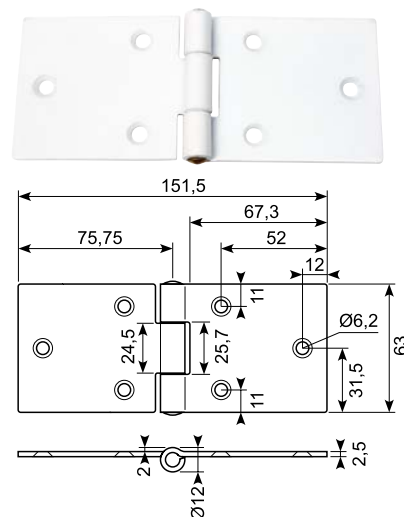

Rustfri hængsel med rustfri pin. Bukket, med 2 mm åbning. 10-12 micron zink. Min. ordre: 1.000 stk.

(se evt. 2. sortering: 50.13709SS-2sort)

Stainless hinge with stainless pin. Bendet, with 2 mm gap.

10-12 micron zinc. Min order: 1.000 pcs. (see also 50.13709SS-2sort)

50.13709

Galvaniseret hængsel. Bukket, med 2 mm åbning. 10 - 12 micron zink med messing stift.

Restlager - når udsolgt min. 1.000 stk.

Galvanized hinge. Bendet, with 2 mm gap. 10 - 12 micron zinc with brass pin. Remaining stock - when sold out min. 1.000 pcs.

50.13709WSS

Galvaniseret og hvidmalet stålhængsel med rustfri stål pin. Bukket, med 2 mm åbning.

Galvanized and white coated steel hinge, white coated. With stainless steel pin. Bendet, with 2 mm gap.

● Godt køb / Best buy