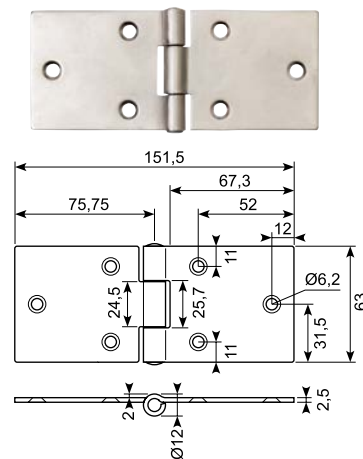

2. Sortering - PARTIVARE.

Galvanized hinge with brass pin. Thin galvanisation. For indoor use only.

Surplus stock.

50.9748

Galvaniseret hængsel med messingtap. Løs stift.

Galvanized hinge with brass pin.

50.13709SS

Rustfri hængsel med rustfri pin. Bukket, med 2 mm åbning. 10-12 micron zink. Min. ordre: 1.000 stk.

(se evt. 2. sortering: 50.13709SS-2sort)

Stainless hinge with stainless pin. Bendet, with 2 mm gap.

10-12 micron zinc. Min order: 1.000 pcs. (see also 50.13709SS-2sort)

50.13709

Galvaniseret hængsel. Bukket, med 2 mm åbning. 10 - 12 micron zink med messing stift.

Restlager - når udsolgt min. 1.000 stk.

Galvanized hinge. Bendet, with 2 mm gap. 10 - 12 micron zinc with brass pin. Remaining stock - when sold out min. 1.000 pcs.

50.13709WSS

Galvaniseret og hvidmalet stålhængsel med rustfri stål pin. Bukket, med 2 mm åbning.

Galvanized and white coated steel hinge, white coated. With stainless steel pin. Bendet, with 2 mm gap.

● Godt køb / Best buy