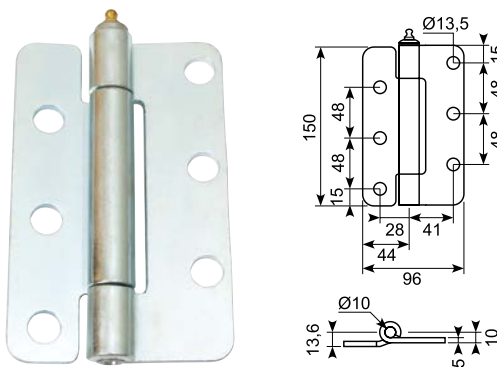

Rustfri hængsel med rustfri pin. Bukket, med 2 mm åbning. 10-12 micron zink. Min. ordre: 1.000 stk.

(se evt. 2. sortering: 50.13709SS-2sort)

Stainless hinge with stainless pin. Bendet, with 2 mm gap.

10-12 micron zinc. Min order: 1.000 pcs. (see also 50.13709SS-2sort)

50.13709WSS

Galvaniseret og hvidmalet stålhængsel med rustfri stål pin. Bukket, med 2 mm åbning.

Galvanized and white coated steel hinge, white coated. With stainless steel pin. Bendet, with 2 mm gap.

● Godt køb / Best buy

50.34119

Galvaniseret hængsel, venstre.*Galvanized hinge, LH.*

50.34120

Galvaniseret hængsel, højre.*Galvanized hinge, RH.*

50.34117

Galvaniseret hængsel med smørenippel.**Forkrøbet 3,6 mm.***Galvanized hinge with grease nipple. Cranked 3,6 mm.*