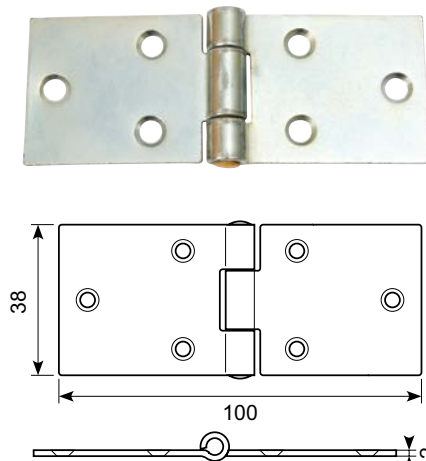

50.34128

Galvaniseret hængsel.

Galvanized hinge.

20.13418A

Galvaniseret bladhængsel.

Galvanized hinge.

50.14336SG

Galvaniseret hængsel med messing stift. Tynd galvanisering. Kun til indendørs brug.

2. Sortering - PARTIVARE.

Galvanized hinge with brass pin. Thin galvanisation. For indoor use only.

Surplus stock.

50.9748

Galvaniseret hængsel med messingtap. Løs stift.

Galvanized hinge with brass pin.

50.13709SS

Rustfri hængsel med rustfri pin. Bukket, med 2 mm åbning. 10-12 micron zink. Min. ordre: 1.000 stk.

(se evt. 2. sortering: 50.13709SS-2sort)

Stainless hinge with stainless pin. Bendet, with 2 mm gap.

10-12 micron zinc. Min order: 1.000 pcs. (see also 50.13709SS-2sort)

50.13709WSS

Galvaniseret og hvidmalet stålhængsel med rustfri stål pin. Bukket, med 2 mm åbning.

Galvanized and white coated steel hinge, white coated. With stainless steel pin. Bendet, with 2 mm gap.

● Godt køb / Best buy