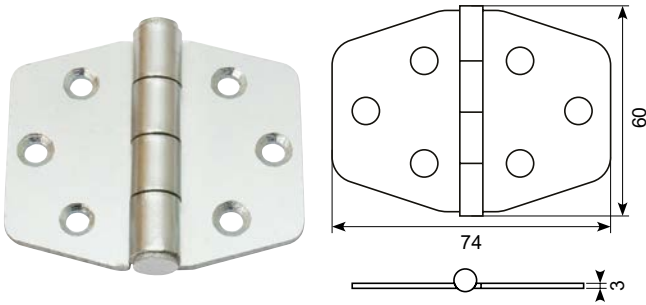

50.14160

Galvaniseret hængsel. 10-12 micron.

Galvanized hinge 10-12 micron.