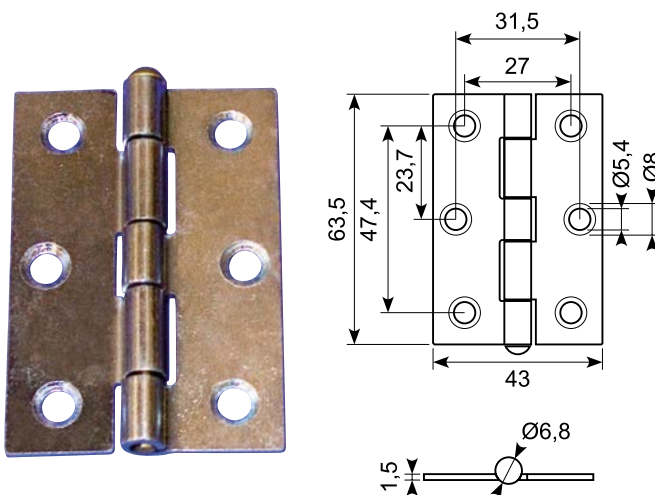

2. Sortering - PARTIVARE.

Galvanized hinge with brass pin. Thin galvanisation. For indoor use only.

Surplus stock.

50.9748

Galvaniseret hængsel med messingtap. Løs stift.

Galvanized hinge with brass pin.

50.13709SS

Rustfri hængsel med rustfri pin. Bukket, med 2 mm åbning. 10-12 micron zink. Min. ordre: 1.000 stk.

(se evt. 2. sortering: 50.13709SS-2sort)

Stainless hinge with stainless pin. Bendet, with 2 mm gap.

10-12 micron zinc. Min order: 1.000 pcs. (see also 50.13709SS-2sort)

50.13709

Galvaniseret hængsel. Bukket, med 2 mm åbning. 10 - 12 micron zink med messing stift.

Restlager - når udsolgt min. 1.000 stk.

Galvanized hinge. Bendet, with 2 mm gap. 10 - 12 micron zinc with brass pin. Remaining stock - when sold out min. 1.000 pcs.

50.13709WSS

Galvaniseret og hvidmalet stålhængsel med rustfri stål pin. Bukket, med 2 mm åbning.

Galvanized and white coated steel hinge, white coated. With stainless steel pin. Bendet, with 2 mm gap.

● Godt køb / Best buy