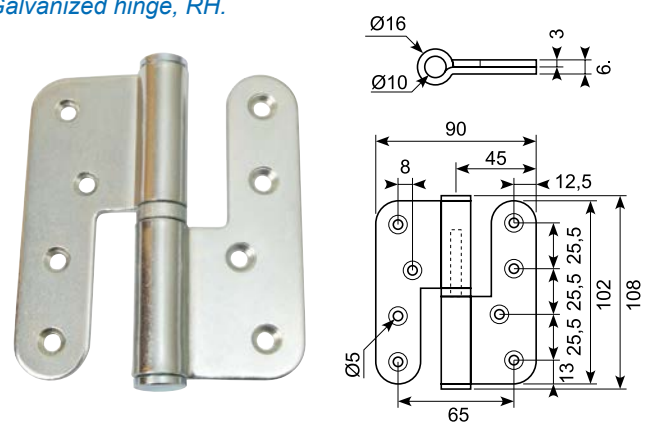

Rustfri hængsel med rustfri pin. Bukket, med 2 mm åbning. 10-12 micron zink. Min. ordre: 1.000 stk.

(se evt. 2. sortering: 50.13709SS-2sort)

Stainless hinge with stainless pin. Bendet, with 2 mm gap.

10-12 micron zinc. Min order: 1.000 pcs. (see also 50.13709SS-2sort)

50.13709WSS

Galvaniseret og hvidmalet stålhængsel med rustfri stål pin. Bukket, med 2 mm åbning.

Galvanized and white coated steel hinge, white coated. With stainless steel pin. Bendet, with 2 mm gap.

● Godt køb / Best buy

140

* Skaffevare / Special order item

50.14160

Galvaniseret hængsel. 10-12 micron.*Galvanized hinge 10-12 micron.*

50.34127

Sort pulverlakeret hængsel med ovale huller.*Black coated hinge with oval holes.*

50.34119

Galvaniseret hængsel, venstre.*Galvanized hinge, LH.*

50.34120

Galvaniseret hængsel, højre.*Galvanized hinge, RH.*

50.34117

Galvaniseret hængsel med smørenippel.**Forkrøbet 3,6 mm.***Galvanized hinge with grease nipple. Cranked 3,6 mm.*