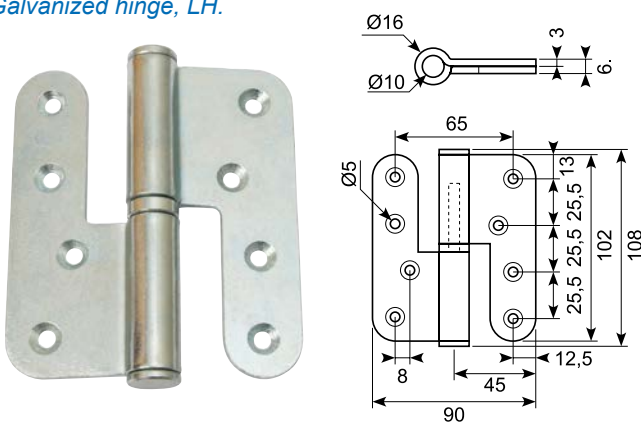

Rustfri hængsel med rustfri pin. Bukket, med 2 mm åbning. 10-12 micron zink. Min. ordre: 1.000 stk.

(se evt. 2. sortering: 50.13709SS-2sort)

Stainless hinge with stainless pin. Bendet, with 2 mm gap.

10-12 micron zinc. Min order: 1.000 pcs. (see also 50.13709SS-2sort)

50.13709WSS

Galvaniseret og hvidmalet stålhængsel med rustfri stål pin. Bukket, med 2 mm åbning.

Galvanized and white coated steel hinge, white coated. With stainless steel pin. Bendet, with 2 mm gap.

● Godt køb / Best buy

140

* Skaffevare / Special order item

50.14160

Galvaniseret hængsel. 10-12 micron.*Galvanized hinge 10-12 micron.*

50.34127

Sort pulverlakeret hængsel med ovale huller.*Black coated hinge with oval holes.*

50.34119

Galvaniseret hængsel, venstre.*Galvanized hinge, LH.*

50.34120

Galvaniseret hængsel, højre.*Galvanized hinge, RH.*

50.34117

Galvaniseret hængsel med smørenippel.**Forkrøbet 3,6 mm.***Galvanized hinge with grease nipple. Cranked 3,6 mm.*