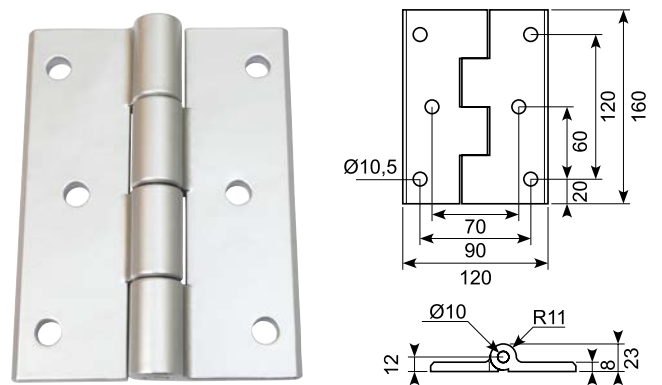

Støbt sølvgrå heavy duty hængsel.

Silver grey casted heavy duty hinge.