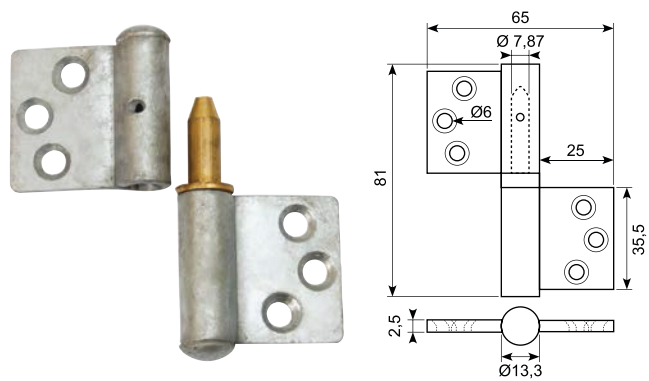

50.13709WSS

Galvaniseret og hvidmalet stålhængsel med rustfri stål pin. Bukket, med 2 mm åbning.

Galvanized and white coated steel hinge, white coated. With stainless steel pin. Bendet, with 2 mm gap.

● Godt køb / Best buy

50.34119

Galvaniseret hængsel, venstre.*Galvanized hinge, LH.*

50.34120

Galvaniseret hængsel, højre.*Galvanized hinge, RH.*

50.34117

Galvaniseret hængsel med smørenippel.**Forkrøbet 3,6 mm.***Galvanized hinge with grease nipple. Cranked 3,6 mm.*

50.34116

Støbt sølvgrå heavy duty hængsel.*Silver grey casted heavy duty hinge.*

20.1360

Rudehængsel, fast. Sortlakeret alloy med rustfri stift og gummipakning. For 5 mm glasrude.*Window hinge. Black powder-coated with stainless steel pin and rubber gasket. For 5 mm glass pane.*

50.9576-3

Varmtgalvaniseret hængsel med messing tap, højre.

Hot-dip galvanized hinge with brass pin, RH.

50.9576-4

Varmtgalvaniseret hængsel med messing tap, venstre.

Hot-dip galvanized hinge with brass pin, LH.