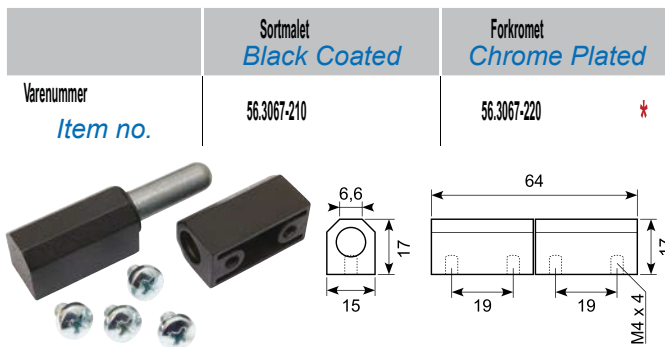

50.9576-3

Varmtgalvaniseret hængsel med messing tap, højre.

Hot-dip galvanized hinge with brass pin, RH.

50.9576-4

Varmtgalvaniseret hængsel med messing tap, venstre.

Hot-dip galvanized hinge with brass pin, LH.

180 ° løftehængsel

180° lift-off hinge

50.9752

Hus: Galvaniseret, forkromet eller sortlakeret

Stift: Stål, galvaniseret

Housing: Galvanized, chrome plated or black coated**Pin:** Steel, galvanized

Galvaniseret støbt hængsel med nylon bøsning.