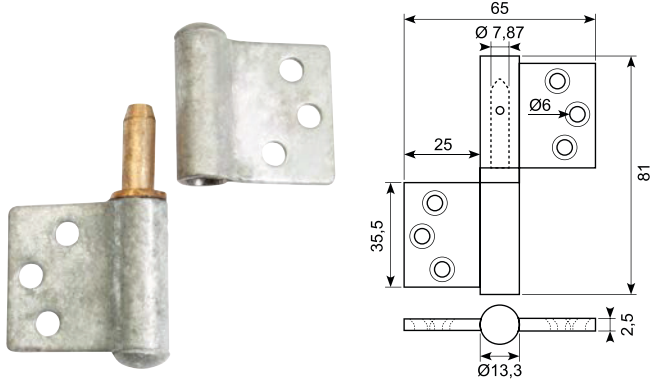

50.13709WSS

Galvaniseret og hvidmalet stålhængsel med rustfri stål pin. Bukket, med 2 mm åbning.

Galvanized and white coated steel hinge, white coated. With stainless steel pin. Bendet, with 2 mm gap.

● Godt køb / Best buy

50.34119

Galvaniseret hængsel, venstre.*Galvanized hinge, LH.*

50.34120

Galvaniseret hængsel, højre.*Galvanized hinge, RH.*

50.34117

Galvaniseret hængsel med smørenippel.**Forkrøbet 3,6 mm.***Galvanized hinge with grease nipple. Cranked 3,6 mm.*

50.34116

Støbt sølvgrå heavy duty hængsel.*Silver grey casted heavy duty hinge.*

20.1360

Rudehængsel, fast. Sortlakeret alloy med rustfri stift og gummipakning. For 5 mm glasrude.*Window hinge. Black powder-coated with stainless steel pin and rubber gasket. For 5 mm glass pane.*

50.9576-3

Varmtgalvaniseret hængsel med messing tap, højre.

Hot-dip galvanized hinge with brass pin, RH.

50.9576-4

Varmtgalvaniseret hængsel med messing tap, venstre.

Hot-dip galvanized hinge with brass pin, LH.