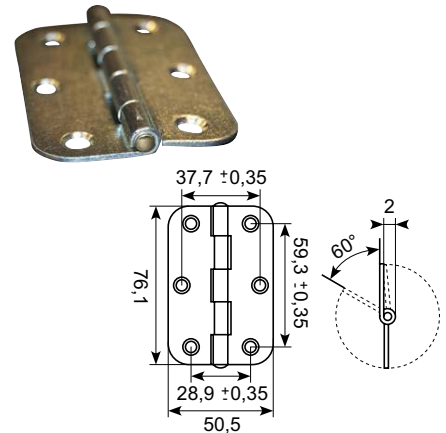

50.34128

Galvaniseret hængsel.

Galvanized hinge.

20.13418A

Galvaniseret bladhængsel.

Galvanized hinge.

50.14336SG

Galvaniseret hængsel med messing stift. Tynd galvanisering. Kun til indendørs brug.

2. Sortering - PARTIVARE.

Galvanized hinge with brass pin. Thin galvanisation. For indoor use only.

Surplus stock.

50.9748

Galvaniseret hængsel med messingtap. Løs stift.

Galvanized hinge with brass pin.

50.13709SS

Rustfri hængsel med rustfri pin. Bukket, med 2 mm åbning. 10-12 micron zink. Min. ordre: 1.000 stk.

(se evt. 2. sortering: 50.13709SS-2sort)

Stainless hinge with stainless pin. Bendet, with 2 mm gap.

10-12 micron zinc. Min order: 1.000 pcs. (see also 50.13709SS-2sort)

50.13709WSS

Galvaniseret og hvidmalet stålhængsel med rustfri stål pin. Bukket, med 2 mm åbning.

Galvanized and white coated steel hinge, white coated. With stainless steel pin. Bendet, with 2 mm gap.

● Godt køb / Best buy