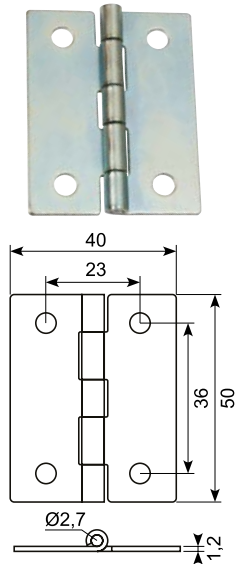

50.34128

Galvaniseret hængsel.

Galvanized hinge.