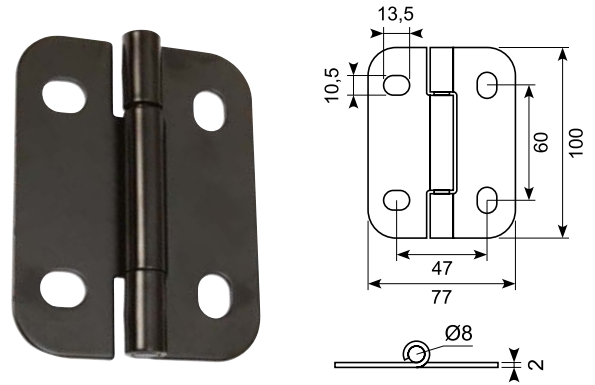

Sort pulverlakeret hængsel med ovale huller.

Black coated hinge with oval holes.