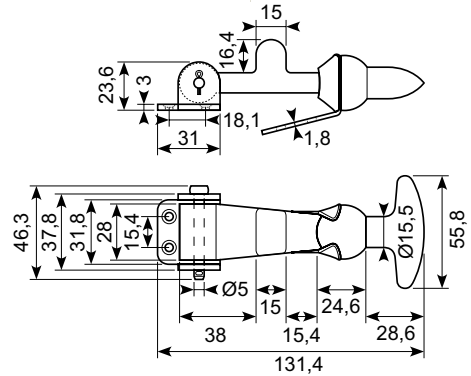

53.171J

Komplet hjelmholder i galvaniseret jern.
Complete fasteners. Galvanized iron.