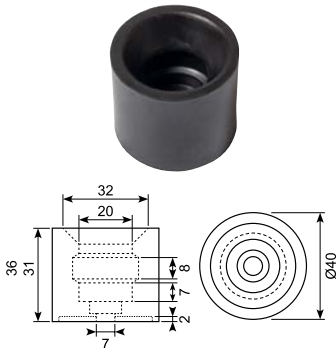

22.642J

Hård sort gummidørholder. ●
Hun-del. Med 7 mm montagehul.
Hard black rubber door retainer.
Female part. With 7 mm mounting hole.

**22.643J**

Dørholder. Han-del. PA66+20%GF. ●
Door retainer. Male part. PA66+20%GF.

**22.663R**

Rustfri tap for dørholder.
Indvendig og udvendig udløser.
Til 22.661R og 22.662R.
Stainless tap for door retainer. External and internal release. PVC body.
For 22.661R and 22.662R.

**22.642**

Gummidørholder. Hun-del.
Europæisk kvalitet.
Rubber door retainer. Female part.
European quality.

**22.643**

Sort PVC dørholder. Han-del.
Europæisk kvalitet.
Black PVC door retainer. Male part.
European quality.

Length: 123,5 mm

22.556J

Aluminium dørholder. Han-del.
SSTap.

Aluminium door retainer fitting.
Male part. SSTap.

22.668J

Dørholder. Han-del. Støbt tap.

Door retainer fitting. Casted tap.
Male part.

22.562J