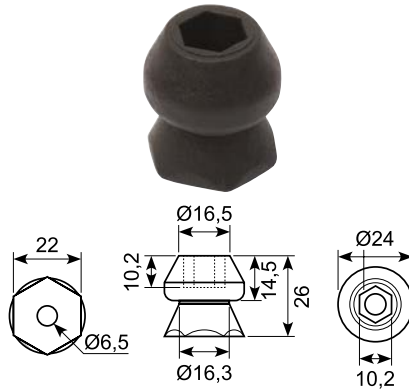

22.642J

Hård sort gummidørholder. ●
Hun-del. Med 7 mm montagehul.
Hard black rubber door retainer.
Female part. With 7 mm mounting hole.

**22.643J**

Dørholder. Han-del. PA66+20%GF. ●
Door retainer. Male part. PA66+20%GF.

**22.663R**

Rustfri tap for dørholder.
Indvendig og udvendig udløser.
Til 22.661R og 22.662R.
Stainless tap for door retainer. External and internal release. PVC body.
For 22.661R and 22.662R.

**22.642**

Gummidørholder. Hun-del.
Europæisk kvalitet.
Rubber door retainer. Female part.
European quality.

**22.643**

Sort PVC dørholder. Han-del.
Europæisk kvalitet.
Black PVC door retainer. Male part.
European quality.

Length: 123,5 mm

22.556J

Aluminium dørholder. Han-del.
SSTap.

Aluminium door retainer fitting.
Male part. SSTap.

22.668J

Dørholder. Han-del. Støbt tap.

Door retainer fitting. Casted tap.
Male part.

22.562J