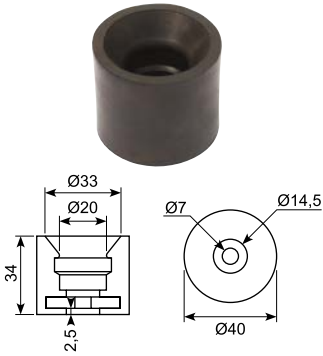

22.642J

Hård sort gummidørholder. ●
Hun-del. Med 7 mm montagehul.
Hard black rubber door retainer.
Female part. With 7 mm mounting hole.

**22.643J**

Dørholder. Han-del. PA66+20%GF. ●
Door retainer. Male part. PA66+20%GF.

**22.663R**

Rustfri tap for dørholder.
Indvendig og udvendig udløser.
Til 22.661R og 22.662R.
Stainless tap for door retainer. External and internal release. PVC body.
For 22.661R and 22.662R.

**22.642**

Gummidørholder. Hun-del.
Europæisk kvalitet.
Rubber door retainer. Female part.
European quality.

**22.643**

Sort PVC dørholder. Han-del.
Europæisk kvalitet.
Black PVC door retainer. Male part.
European quality.

Length: 123,5 mm

22.556J

Aluminium dørholder. Han-del.
SSTap.

Aluminium door retainer fitting.
Male part. SSTap.

22.668J

Dørholder. Han-del. Støbt tap.

Door retainer fitting. Casted tap.
Male part.

22.562J