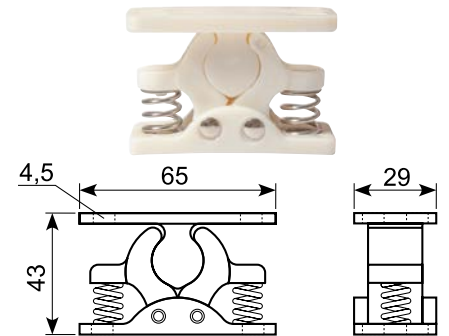

22.650J

Hvid nylon dørholder med rustfri fjedre, komplet. ●
White nylon door retainer with stainless spring, complete.