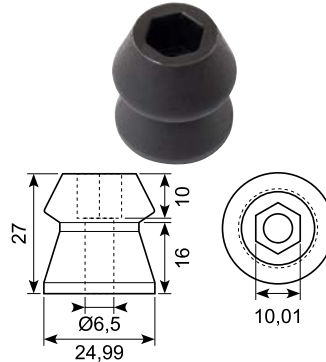

22.643

Sort PVC dørholder. Han-del.
Europæisk kvalitet.
Black PVC door retainer. Male part.
European quality.