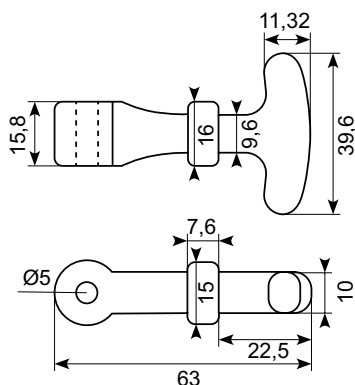

53.166J

Gummidel til 65 mm hjelmholder.
Rubber part for 65 mm fasteners.