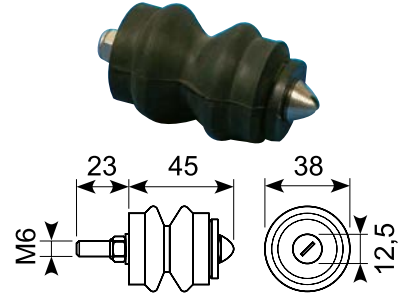

22.642J

Hård sort gummidørholder. ●
Hun-del. Med 7 mm montagehul.
Hard black rubber door retainer.
Female part. With 7 mm mounting hole.

**22.643J**

Dørholder. Han-del. PA66+20%GF. ●
Door retainer. Male part. PA66+20%GF.

**22.663R**

Rustfri tap for dørholder.
Indvendig og udvendig udløser.
Til 22.661R og 22.662R.
Stainless tap for door retainer. External and internal release. PVC body.
For 22.661R and 22.662R.

**22.642**

Gummidørholder. Hun-del.
Europæisk kvalitet.
Rubber door retainer. Female part.
European quality.

**22.643**

Sort PVC dørholder. Han-del.
Europæisk kvalitet.
Black PVC door retainer. Male part.
European quality.

**22.661R**

Dørholder med udvendig udløser.
Hun-del. Metal med PVC kappe.
Door retainer with external release.
Female part. Metal with PVC body.

**22.648J**

Hvid nylon dørholder med rustfri stilleskrue. ●
Kuldebestandig.
White nylon door retainer with adjustable grip and stainless screw.
Cold-resistant.