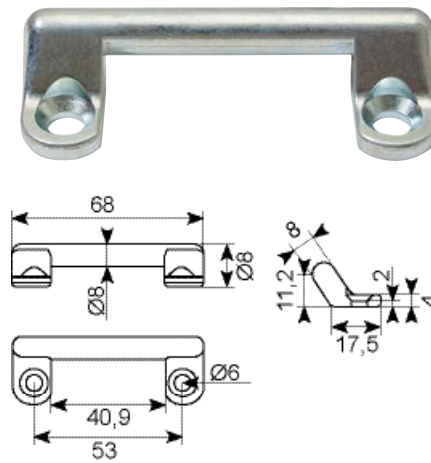

50.13291-1

Lakaj krampe. Zinkstøbt, galvaniseret. Min. 2 micron

Door retainer cramp. Zinc cast, galvanized. Min. 2 micron