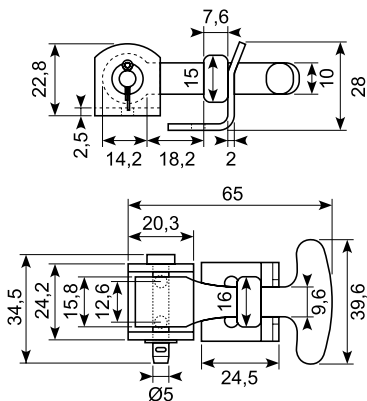

53.165SJ

Komplet hjelmholder i rustfrit stål.
Complete fasteners. Stainless steel.