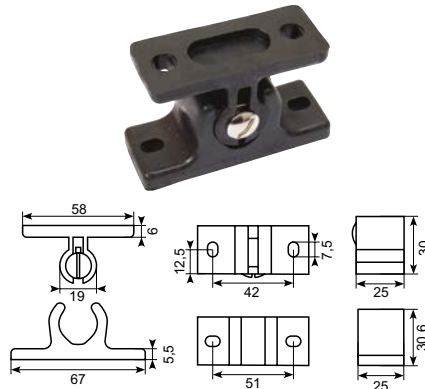

22.648S

Komplet dørholdersæt i sort.
Complete black door retainer.