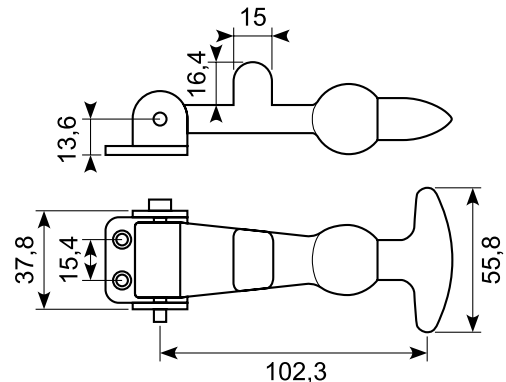

53.171SJ

Komplet hjelmholder i rustfrit stål.
Complete fasteners. Stainless steel.