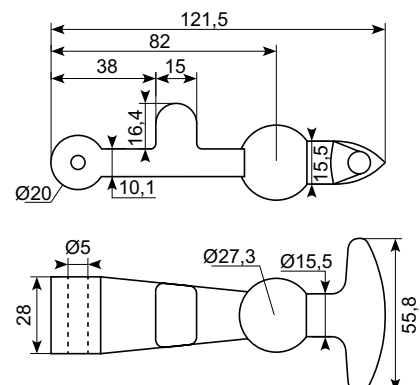

22.642J

Hård sort gummidørholder. ●
Hun-del. Med 7 mm montagehul.
Hard black rubber door retainer.
Female part. With 7 mm mounting hole.

**22.643J**

Dørholder. Han-del. PA66+20%GF. ●
Door retainer. Male part. PA66+20%GF.

53.171SJ

Komplet hjelmholder i rustfrit stål.
Complete fasteners. Stainless steel.

53.166J

Gummidel til 65 mm hjelmholder.
Rubber part for 65 mm fasteners.

53.172J

Gummidel til 130 mm hjelmholder.
Rubber part for 130 mm fasteners.

● **Godt køb / Best buy**

<p>22.486H</p> <p>Dørstropbeslag, højre. Alloy blank. Indvendig mål: 60 mm.</p> <p><i>Door retainer fittings, RH. Polished alloy.</i> <i>Internal dimensions: 60 mm.</i></p> 	<p>22.486V</p> <p>Dørstropbeslag, venstre. Alloy blank. Indvendig mål: 60 mm.</p> <p><i>Door retainer fittings, LH. Polished alloy.</i> <i>Internal dimensions: 60 mm.</i></p> 	<p>22.486B</p> <p>Skrue til dørstropbeslag. 22.486H og 22.486V.</p> <p><i>Round-head screw for door retainer fittings. 22.486H and 22.486V.</i></p> 
<p>22.486D</p> <p>Dørstropbeslag, bøjle. Alloy blank. Indvendig mål: 60 mm.</p> <p><i>Door retainer fittings - strap bracket.</i> <i>Polished chill-cast aluminium.</i></p> 	<p>22.486F</p> <p>Krom bolt til cylinderskrue 22.486E. <i>Chrome bolt for cylinder screw 22.486E.</i></p> 	<p>22.486E</p> <p>Kromcylinderskrue til dørstropbeslag. Bruges med 22.486D og 22.486F.</p> <p><i>Chrome cylinder screw. For door retainer fittings 22.486D and 22.486F.</i></p> 
<p>22.486C</p> <p>Fiberrør. <i>Fiber tube.</i></p> 	<p>22.413</p> <p>Dørstrop. <i>Door retainer strap.</i></p> 	<p>22.414</p> <p>Dørstrop. <i>Door retainer strap.</i></p> 
<p>22.426</p> <p>Dørstrop. <i>Door retainer strap.</i></p> 	<p>22.427</p> <p>Dørstrop. <i>Door retainer strap.</i></p> 	<p>22.428</p> <p>Dørstrop. *</p> <p><i>Door retainer strap.</i></p> 