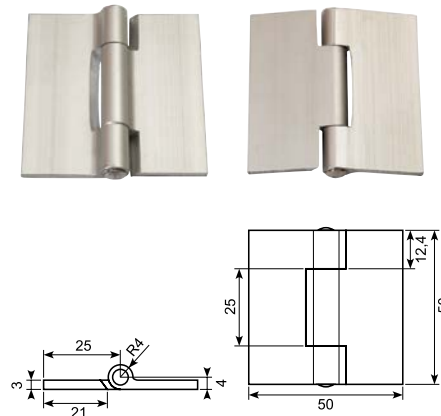

50.13197-1

Støbt aluminiumhængsel T6063
uden huller. SS304 rustfri stift.

Min. ordre: 2.000 stk.

Casted aluminium hinge T6063. Without
holes. SS304 stainless pin.

Min. ordre: 2.000 stk.