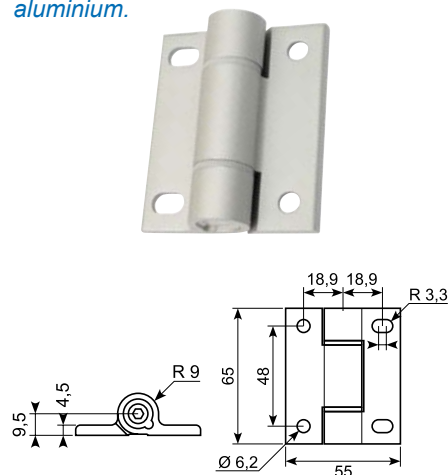

Aluminium hinge.

50.32687

Komplet aluminiumhængsel.

Complete aluminium hinge.

● Godt køb / Best buy

146

* Skaffevare / Special order item

50.981H**Galvaniseret hjertehængsel, højre model.***Galvanized hinge, RH.***50.981V****Galvaniseret hjertehængsel, venstre model.***Galvanized hinge, LH.***50.980HV****Varmtgalvaniseret hjertehængsel, højre model.***Hot dip hinge, RH.***50.980VV****Varmtgalvaniseret hjertehængsel, venstre model.***Hot-dip galvanized hinge, LH.***50.14042-2****Friktionshængsel med justerskrue. Med dæmpning - maks. 2 Nm. Eloxeret aluminium.***Friction hinge with adjusting screw. With damping - max. 2 Nm. Anodised aluminium.***50.14042****Friktionshængsel med holdeposition ved 150°.***Friction hinge with holding position at 150°.***50.14042-1****Friktionshængsel.***Friction hinge.***50.14042-4****Friktionshængsel.***Friction hinge.***Godt køb / Best buy**

Rustfrit hængsel med fjeder.
180° åbningsvinkel.

*Stainless hinge with spring.
180° opening angle.*

Rustfrit fjederhængsel AISI304.

Tykkelse: 2 mm.

Min. ordre: 2.000 stk.

Stainless spring hinge AISI304.

Thickness: 2 mm.