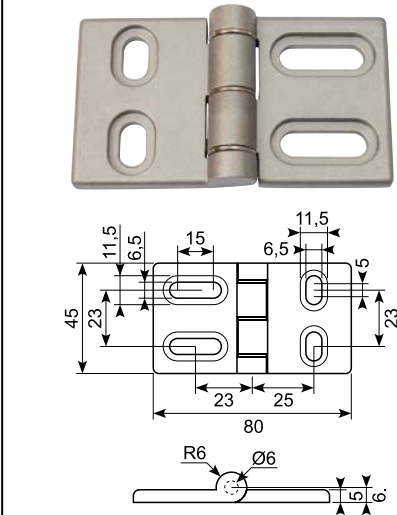

170° hængsel.
Hus: Rustfrit stål AISI 316
Stift: Rustfrit stål AISI 304
170° hinge.
Housing: Stainless Steel AISI 316.
Pin: Stainless steel AISI 304

50.9753B

50.9753A

50.9751A

Hængsel, aluminium eloxeret. ● *

Casted aluminium hinge T6063. Without
holes. SS304 stainless pin.

Min. ordre: 2.000 stk.

50.34111

Sandblæst aluminiumhængsel.
Rustfri stift.

Sandblasted aluminium hinge.
Stainless pin.

50.DL1660

Aluminiumhængsel.

Aluminium hinge.

50.32687

Komplet aluminiumhængsel.

Complete aluminium hinge.

● Godt køb / Best buy

146

* Skaffevare / Special order item

50.981H**Galvaniseret hjertehængsel, højre model.***Galvanized hinge, RH.***50.981V****Galvaniseret hjertehængsel, venstre model.***Galvanized hinge, LH.***50.980HV****Varmtgalvaniseret hjertehængsel, højre model.***Hot dip hinge, RH.***50.980VV****Varmtgalvaniseret hjertehængsel, venstre model.***Hot-dip galvanized hinge, LH.***50.14042-2****Friktionshængsel med justerskrue. Med dæmpning - maks. 2 Nm. Eloxeret aluminium.***Friction hinge with adjusting screw. With damping - max. 2 Nm. Anodised aluminium.***50.14042****Friktionshængsel med holdeposition ved 150°.***Friction hinge with holding position at 150°.***50.14042-1****Friktionshængsel.***Friction hinge.***50.14042-4****Friktionshængsel.***Friction hinge.***Godt køb / Best buy**