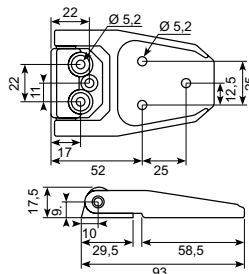

56.3017-100

20.091

20.090

Nylonhængsel med galvaniseret stift. PA 6+GFR30.

Nylon hinge with galvanized pin. PA 6+GFR30.

Fiberhængsel (løst), venstre. Med rustfri stålstift. Til plan montage.

Lift-off moulded hinge, LH. Stainless steel pin. For plane mounting.

Fiberhængsel (løst), højre. Med rustfri stålstift. Til plan montage.

Lift-off moulded hinge, RH. Stainless steel pin. For plane mounting.

50.34123

56.3010-100

20.1350

Nylon hængsel, PA. Galvaniseret stift.

Nylon hinge, PA. Galvanized pin.

180° hængsel, sort. Hus: Polyamide (PA6 GFR30). Stift: Galvaniseret stål.

180° hinge, black. Housing: Polyamide (PA6 GFR30). Pin: Galvanized steel.

Rudehængsel (fast), fiberforstærket PVC. For 5 mm glasrude.