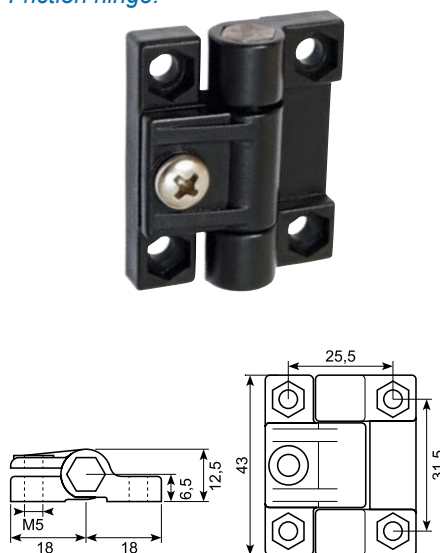

170° hængsel.
Hus: Rustfrit stål AISI 316
Stift: Rustfrit stål AISI 304
170° hinge.
Housing: Stainless Steel AISI 316.
Pin: Stainless steel AISI 304

50.9753B

50.9753A

50.9751A

Hængsel, aluminium eloxeret. ● *

Aluminium hinge.

50.32687

Komplet aluminiumhængsel.

Complete aluminium hinge.

● Godt køb / Best buy

146

* Skaffevare / Special order item

50.981H**Galvaniseret hjertehængsel, højre model.***Galvanized hinge, RH.***50.981V****Galvaniseret hjertehængsel, venstre model.***Galvanized hinge, LH.***50.980HV****Varmtgalvaniseret hjertehængsel, højre model.***Hot dip hinge, RH.***50.980VV****Varmtgalvaniseret hjertehængsel, venstre model.***Hot-dip galvanized hinge, LH.***50.14042-2****Friktionshængsel med justerskrue. Med dæmpning - maks. 2 Nm. Eloxeret aluminium.***Friction hinge with adjusting screw. With damping - max. 2 Nm. Anodised aluminium.***50.14042****Friktionshængsel med holdeposition ved 150°.***Friction hinge with holding position at 150°.***50.14042-1****Friktionshængsel.***Friction hinge.***50.14042-4****Friktionshængsel.***Friction hinge.***Godt køb / Best buy**

Rustfrit hængsel med fjeder.
180° åbningsvinkel.

*Stainless hinge with spring.
180° opening angle.*

Rustfrit fjederhængsel AISI304.

Tykkelse: 2 mm.

Min. ordre: 2.000 stk.

Stainless spring hinge AISI304.

Thickness: 2 mm.