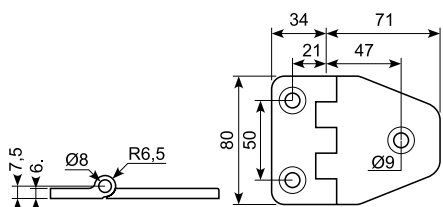

50.34122

50.34121

56.5710-100

Nylon hængsel, PA. Galvaniseret stift.

Nylon hinge, PA. Galvanized pin.