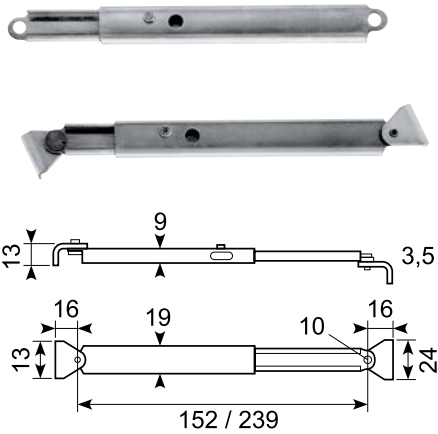

170° hængsel.
Hus: Rustfrit stål AISI 316
Stift: Rustfrit stål AISI 304
170° hinge.
Housing: Stainless Steel AISI 316.
Pin: Stainless steel AISI 304

50.9753B

50.9753A

50.9751A

Hængsel, aluminium eloxeret. ● *

18.151-217

Galvaniseret teleskopbeslag.

Galvanized telescope bracket.

18.150V / 18.150H

Rustfri lugeholder, venstre model.

18.150H: Højre model.

Stainless hatch hinge, LH.

18.150H: RH.

18.401

Lille lågeholder med lås.
Udskyderarm i galvaniseret jern.

Miniature support stay, locking.
Galvanized sliding arm.

50.13197-1

Støbt aluminiumhængsel T6063
uden huller. SS304 rustfri stift.

Min. ordre: 2.000 stk.