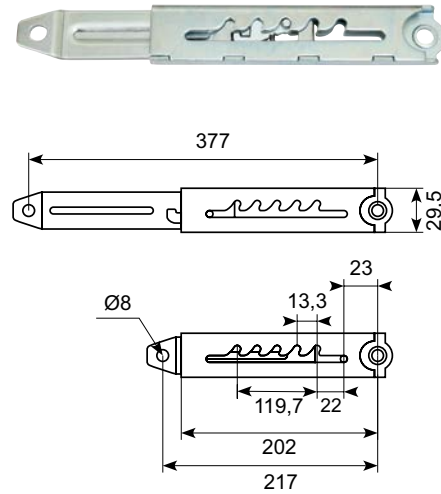

18.151-217

Galvaniseret teleskopbeslag.

Galvanized telescope bracket.