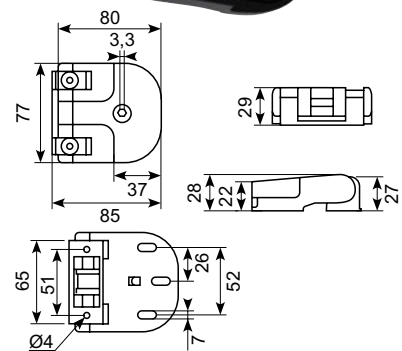

Sort nylonhængsel. Aftagelig.

Black nylon hinge. Detachable.