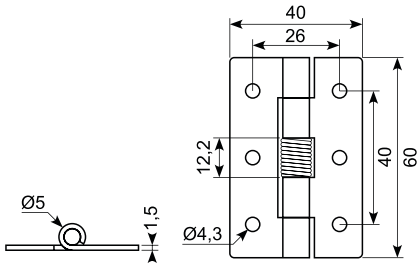

Aluminium hinge.

50.32687

Komplet aluminiumhængsel.

Complete aluminium hinge.

● Godt køb / Best buy

146

* Skaffevare / Special order item

50.981H**Galvaniseret hjertehængsel, højre model.***Galvanized hinge, RH.***50.981V****Galvaniseret hjertehængsel, venstre model.***Galvanized hinge, LH.***50.980HV****Varmtgalvaniseret hjertehængsel, højre model.***Hot dip hinge, RH.***50.980VV****Varmtgalvaniseret hjertehængsel, venstre model.***Hot-dip galvanized hinge, LH.***50.14042-2****Friktionshængsel med justerskrue. Med dæmpning - maks. 2 Nm. Eloxeret aluminium.***Friction hinge with adjusting screw. With damping - max. 2 Nm. Anodised aluminium.***50.14042****Friktionshængsel med holdeposition ved 150°.***Friction hinge with holding position at 150°.***50.14042-1****Friktionshængsel.***Friction hinge.***50.14042-4****Friktionshængsel.***Friction hinge.***Godt køb / Best buy**

Rustfrit hængsel med fjeder.
180° åbningsvinkel.

*Stainless hinge with spring.
180° opening angle.*

Rustfrit fjederhængsel AISI304.

Tykkelse: 2 mm.

Min. ordre: 2.000 stk.

Stainless spring hinge AISI304.

Thickness: 2 mm.