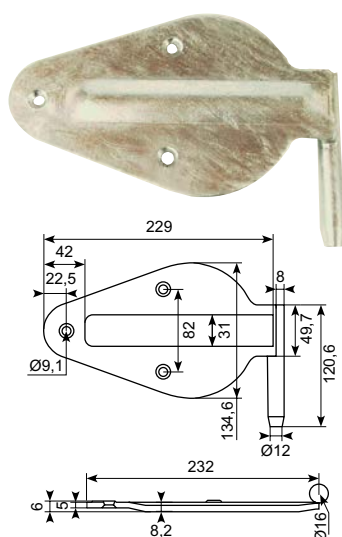

Casted aluminium hinge T6063. Without
holes. SS304 stainless pin.

Min. ordre: 2.000 stk.

50.34111

Sandblæst aluminiumhængsel.
Rustfri stift.

Sandblasted aluminium hinge.
Stainless pin.

50.DL1660

Aluminiumhængsel.

Aluminium hinge.

50.32687

Komplet aluminiumhængsel.

Complete aluminium hinge.

● Godt køb / Best buy

146

* Skaffevare / Special order item

50.981H**Galvaniseret hjertehængsel, højre model.***Galvanized hinge, RH.***50.981V****Galvaniseret hjertehængsel, venstre model.***Galvanized hinge, LH.***50.980HV****Varmtgalvaniseret hjertehængsel, højre model.***Hot dip hinge, RH.***50.980VV****Varmtgalvaniseret hjertehængsel, venstre model.***Hot-dip galvanized hinge, LH.***50.14042-2****Friktionshængsel med justerskrue. Med dæmpning - maks. 2 Nm. Eloxeret aluminium.***Friction hinge with adjusting screw. With damping - max. 2 Nm. Anodised aluminium.***50.14042****Friktionshængsel med holdeposition ved 150°.***Friction hinge with holding position at 150°.***50.14042-1****Friktionshængsel.***Friction hinge.***50.14042-4****Friktionshængsel.***Friction hinge.***Godt køb / Best buy**

Rustfrit hængsel med fjeder.
180° åbningsvinkel.

*Stainless hinge with spring.
180° opening angle.*

Rustfrit fjederhængsel AISI304.

Tykkelse: 2 mm.

Min. ordre: 2.000 stk.

Stainless spring hinge AISI304.

Thickness: 2 mm.