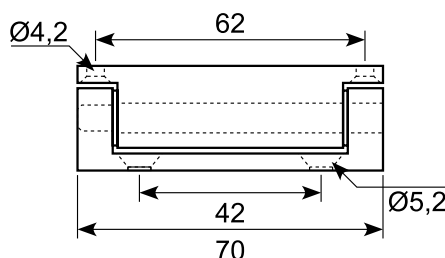

Hængsel, aluminium eloxeret. ●

Hinge, aluminium anodized.