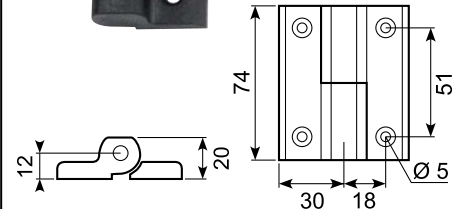

56.3017-100

20.091

20.090

Nylonhængsel med galvaniseret stift. PA 6+GFR30.

Nylon hinge with galvanized pin. PA 6+GFR30.

Fiberhængsel (løst), venstre. Med rustfri stålstift. Til plan montage.

Lift-off moulded hinge, LH. Stainless steel pin. For plane mounting.

Fiberhængsel (løst), højre. Med rustfri stålstift. Til plan montage.

Lift-off moulded hinge, RH. Stainless steel pin. For plane mounting.

50.34123

56.3010-100

20.1350

Nylon hængsel, PA. Galvaniseret stift.

Nylon hinge, PA. Galvanized pin.

180° hængsel, sort. Hus: Polyamide (PA6 GFR30). Stift: Galvaniseret stål.

180° hinge, black. Housing: Polyamide (PA6 GFR30). Pin: Galvanized steel.

Rudehængsel (fast), fiberforstærket PVC. For 5 mm glasrude.