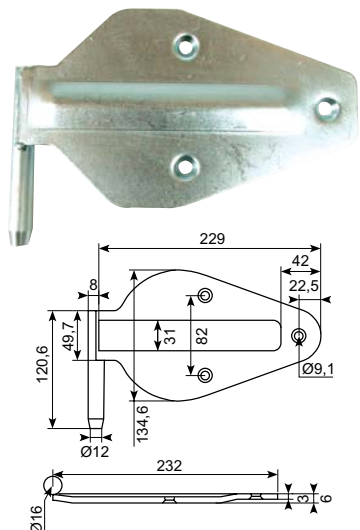

170° hængsel.
Hus: Rustfrit stål AISI 316
Stift: Rustfrit stål AISI 304
170° hinge.
Housing: Stainless Steel AISI 316.
Pin: Stainless steel AISI 304

50.9753B

50.9753A

50.9751A

Hængsel, aluminium eloxeret. ● *

Casted aluminium hinge T6063. Without
holes. SS304 stainless pin.

Min. ordre: 2.000 stk.

50.34111

Sandblæst aluminiumhængsel.
Rustfri stift.

Sandblasted aluminium hinge.
Stainless pin.

50.DL1660

Aluminiumhængsel.

Aluminium hinge.

50.32687

Komplet aluminiumhængsel.

Complete aluminium hinge.

● Godt køb / Best buy

146

* Skaffevare / Special order item

50.981H**Galvaniseret hjertehængsel, højre model.***Galvanized hinge, RH.***50.981V****Galvaniseret hjertehængsel, venstre model.***Galvanized hinge, LH.***50.980HV****Varmtgalvaniseret hjertehængsel, højre model.***Hot dip hinge, RH.***50.980VV****Varmtgalvaniseret hjertehængsel, venstre model.***Hot-dip galvanized hinge, LH.***50.14042-2****Friktionshængsel med justerskrue. Med dæmpning - maks. 2 Nm. Eloxeret aluminium.***Friction hinge with adjusting screw. With damping - max. 2 Nm. Anodised aluminium.***50.14042****Friktionshængsel med holdeposition ved 150°.***Friction hinge with holding position at 150°.***50.14042-1****Friktionshængsel.***Friction hinge.***50.14042-4****Friktionshængsel.***Friction hinge.***Godt køb / Best buy**

Rustfrit hængsel med fjeder.
180° åbningsvinkel.

*Stainless hinge with spring.
180° opening angle.*

Rustfrit fjederhængsel AISI304.

Tykkelse: 2 mm.

Min. ordre: 2.000 stk.

Stainless spring hinge AISI304.

Thickness: 2 mm.