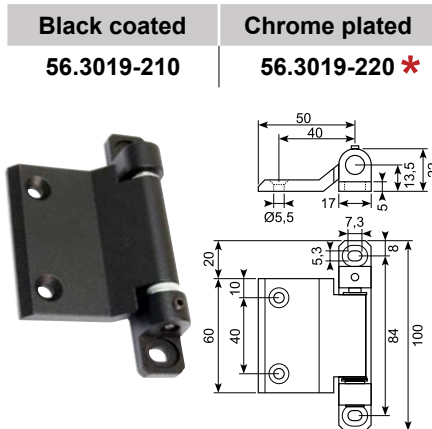

Nylon hinge, PA. Galvanized pin.

180° hængsel, sort. Hus: Polyamide (PA6 GFR30). Stift: Galvaniseret stål.

180° hinge, black. Housing: Polyamide (PA6 GFR30). Pin: Galvanized steel.

Rudehængsel (fast), fiberforstærket PVC. For 5 mm glasrude.

Sort nylonhængsel. Aftagelig.

Black nylon hinge. Detachable.

● Godt køb / Best buy

180° hængsel 180° hinge

Hus: Støbt zink og stål. Sortmalet eller forkromet.
Stift: Galvaniseret stål

Housing: Zinc die and steel. Black coated or chrome plated
Pin: Galvanized steel.

	Sortmalet <i>Black coated</i>	Forkromet <i>Chrome plated</i>
Med huller <i>With holes</i>	56.3041-210 *	56.3041-220 *
Med skruer <i>With screws</i>	56.3041-211 *	56.3041-221 *

16.316

180° Hængsel / 180° Hinge

170° hængsel.
Hus: Rustfrit stål AISI 316
Stift: Rustfrit stål AISI 304
170° hinge.
Housing: Stainless Steel AISI 316.
Pin: Stainless steel AISI 304

50.9753B

50.9753A

50.9751A

Hængsel, aluminium eloxeret. ● *