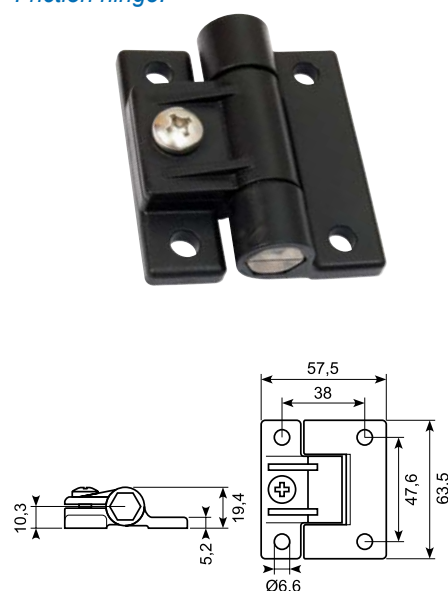

Aluminium hinge.

50.32687

Komplet aluminiumhængsel.

Complete aluminium hinge.

● Godt køb / Best buy

146

* Skaffevare / Special order item

50.981H**Galvaniseret hjertehængsel, højre model.***Galvanized hinge, RH.***50.981V****Galvaniseret hjertehængsel, venstre model.***Galvanized hinge, LH.***50.980HV****Varmtgalvaniseret hjertehængsel, højre model.***Hot dip hinge, RH.***50.980VV****Varmtgalvaniseret hjertehængsel, venstre model.***Hot-dip galvanized hinge, LH.***50.14042-2****Friktionshængsel med justerskrue. Med dæmpning - maks. 2 Nm. Eloxeret aluminium.***Friction hinge with adjusting screw. With damping - max. 2 Nm. Anodised aluminium.***50.14042****Friktionshængsel med holdeposition ved 150°.***Friction hinge with holding position at 150°.***50.14042-1****Friktionshængsel.***Friction hinge.***50.14042-4****Friktionshængsel.***Friction hinge.***Godt køb / Best buy**

Rustfrit hængsel med fjeder.
180° åbningsvinkel.

*Stainless hinge with spring.
180° opening angle.*

Rustfrit fjederhængsel AISI304.

Tykkelse: 2 mm.

Min. ordre: 2.000 stk.

Stainless spring hinge AISI304.

Thickness: 2 mm.