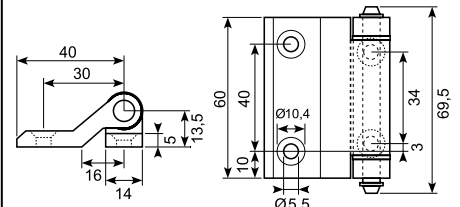

170° hængsel.
Hus: Rustfrit stål AISI 316
Stift: Rustfrit stål AISI 304
170° hinge.
Housing: Stainless Steel AISI 316.
Pin: Stainless steel AISI 304

50.9753B

50.9753A

50.9751A

Hængsel, aluminium eloxeret. ● *