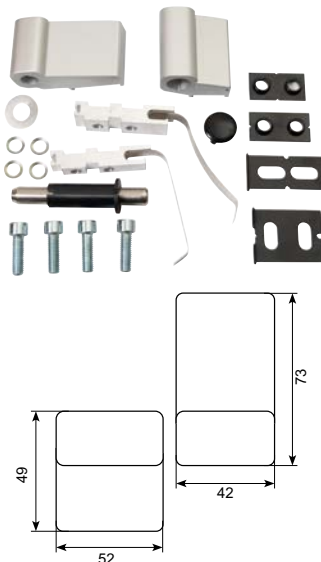

18.401

Lille lågeholder med lås.
Udskyderarm i galvaniseret jern.

Miniature support stay, locking.
Galvanized sliding arm.

50.13197-1

Støbt aluminiumhængsel T6063
uden huller. SS304 rustfri stift.

Min. ordre: 2.000 stk.

Casted aluminium hinge T6063. Without
holes. SS304 stainless pin.

Min. ordre: 2.000 stk.

50.34111

Sandblæst aluminiumhængsel.
Rustfri stift.

Sandblasted aluminium hinge.
Stainless pin.

50.DL1660

Aluminiumhængsel.

Aluminium hinge.

50.32687

Komplet aluminiumhængsel.

Complete aluminium hinge.

● Godt køb / Best buy

146

* Skaffevare / Special order item

50.981H**Galvaniseret hjertehængsel, højre model.***Galvanized hinge, RH.***50.981V****Galvaniseret hjertehængsel, venstre model.***Galvanized hinge, LH.***50.980HV****Varmtgalvaniseret hjertehængsel, højre model.***Hot dip hinge, RH.***50.980VV****Varmtgalvaniseret hjertehængsel, venstre model.***Hot-dip galvanized hinge, LH.***50.14042-2****Friktionshængsel med justerskrue. Med dæmpning - maks. 2 Nm. Eloxeret aluminium.***Friction hinge with adjusting screw. With damping - max. 2 Nm. Anodised aluminium.***50.14042****Friktionshængsel med holdeposition ved 150°.***Friction hinge with holding position at 150°.***50.14042-1****Friktionshængsel.***Friction hinge.***50.14042-4****Friktionshængsel.***Friction hinge.***Godt køb / Best buy**