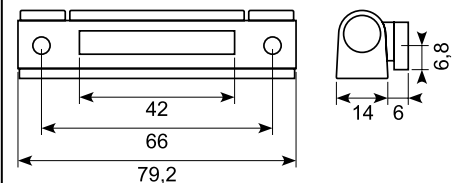

Hvid dørhængsel. ●

White door hinge.