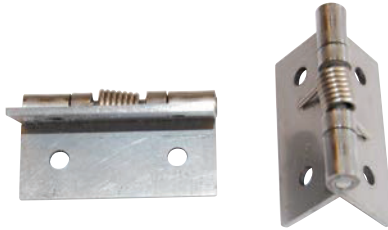

Rustfrit fjederhængsel AISI304.

Tykkelse: 2 mm.

Min. ordre: 2.000 stk.

Stainless spring hinge AISI304.

Thickness: 2 mm.

Min. order: 2.000 pcs.