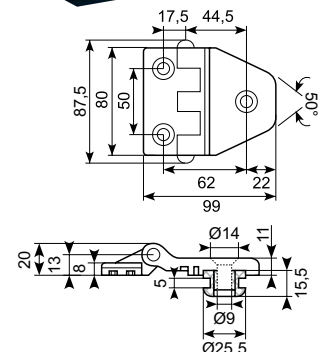

Rudehængsel (fast), fiberforstærket PVC. For 5 mm glasrude.

PVC hinge (fixed), fibre-reinforced PVC. For 5 mm glass pane.