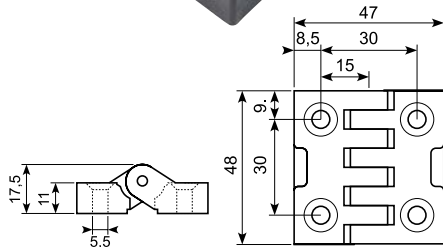

56.3017-100

20.091

20.090

Nylonhængsel med galvaniseret stift. PA 6+GFR30.

Nylon hinge with galvanized pin. PA 6+GFR30.

Fiberhængsel (løst), venstre. Med rustfri stålstift. Til plan montage.

Lift-off moulded hinge, LH. Stainless steel pin. For plane mounting.

Fiberhængsel (løst), højre. Med rustfri stålstift. Til plan montage.

Lift-off moulded hinge, RH. Stainless steel pin. For plane mounting.

50.34123

56.3010-100

20.1350

Nylon hængsel, PA. Galvaniseret stift.

Nylon hinge, PA. Galvanized pin.

180° hængsel, sort. Hus: Polyamide (PA6 GFR30). Stift: Galvaniseret stål.

180° hinge, black. Housing: Polyamide (PA6 GFR30). Pin: Galvanized steel.

Rudehængsel (fast), fiberforstærket PVC. For 5 mm glasrude.