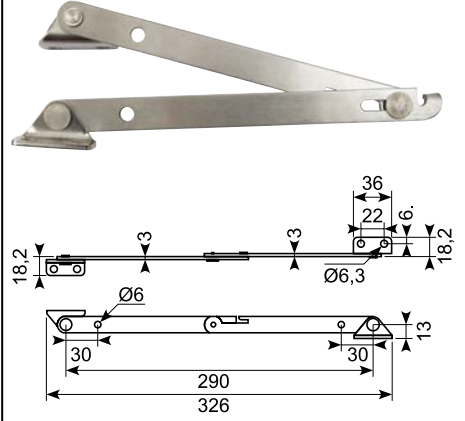

170° hængsel.
Hus: Rustfrit stål AISI 316
Stift: Rustfrit stål AISI 304
170° hinge.
Housing: Stainless Steel AISI 316.
Pin: Stainless steel AISI 304

50.9753B

50.9753A

50.9751A

Hængsel, aluminium eloxeret. ● *

18.151-217

Galvaniseret teleskopbeslag.

Galvanized telescope bracket.

18.150V / 18.150H

Rustfri lugeholder, venstre model.

18.150H: Højre model.

Stainless hatch hinge, LH.

18.150H: RH.