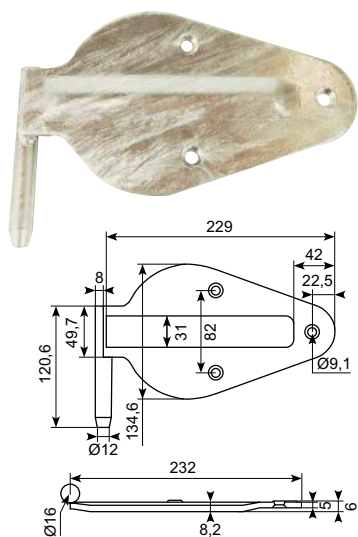

56.3017-100

20.091

20.090

Nylonhængsel med galvaniseret stift. PA 6+GFR30.

Nylon hinge with galvanized pin. PA 6+GFR30.

Fiberhængsel (løst), venstre. Med rustfri stålstift. Til plan montage.

Lift-off moulded hinge, LH. Stainless steel pin. For plane mounting.

Casted aluminium hinge T6063. Without
holes. SS304 stainless pin.

Min. ordre: 2.000 stk.

50.34111

Sandblæst aluminiumhængsel.
Rustfri stift.

Sandblasted aluminium hinge.
Stainless pin.

50.DL1660

Aluminiumhængsel.

Aluminium hinge.

50.32687

Komplet aluminiumhængsel.

Complete aluminium hinge.

● Godt køb / Best buy

146

* Skaffevare / Special order item

50.981H**Galvaniseret hjertehængsel, højre model.***Galvanized hinge, RH.***50.981V****Galvaniseret hjertehængsel, venstre model.***Galvanized hinge, LH.***50.980HV****Varmtgalvaniseret hjertehængsel, højre model.***Hot dip hinge, RH.***50.980VV****Varmtgalvaniseret hjertehængsel, venstre model.***Hot-dip galvanized hinge, LH.***50.14042-2****Friktionshængsel med justerskrue. Med dæmpning - maks. 2 Nm. Eloxeret aluminium.***Friction hinge with adjusting screw. With damping - max. 2 Nm. Anodised aluminium.***50.14042****Friktionshængsel med holdeposition ved 150°.***Friction hinge with holding position at 150°.***50.14042-1****Friktionshængsel.***Friction hinge.***50.14042-4****Friktionshængsel.***Friction hinge.***Godt køb / Best buy**

Rustfrit hængsel med fjeder.
180° åbningsvinkel.

*Stainless hinge with spring.
180° opening angle.*

Rustfrit fjederhængsel AISI304.

Tykkelse: 2 mm.

Min. ordre: 2.000 stk.

Stainless spring hinge AISI304.

Thickness: 2 mm.