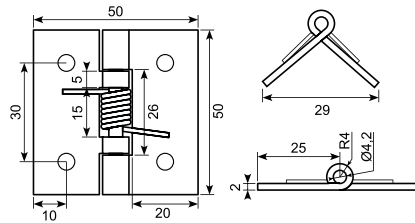

Rustfrit fjederhængsel AISI304.

Tykkelse: 2 mm.

Min. ordre: 2.000 stk.

Stainless spring hinge AISI304.

Thickness: 2 mm.

Min. order: 2.000 pcs.