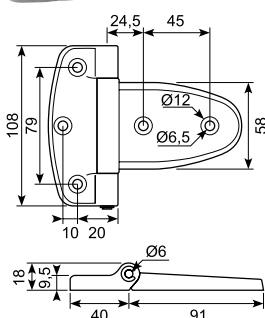

56.3017-100

20.091

20.090

Nylonhængsel med galvaniseret stift. PA 6+GFR30.

Nylon hinge with galvanized pin. PA 6+GFR30.

Fiberhængsel (løst), venstre. Med rustfri stålstift. Til plan montage.

Lift-off moulded hinge, LH. Stainless steel pin. For plane mounting.

Fiberhængsel (løst), højre. Med rustfri stålstift. Til plan montage.

Lift-off moulded hinge, RH. Stainless steel pin. For plane mounting.

50.34123

56.3010-100

20.1350

Nylon hængsel, PA. Galvaniseret stift.

Nylon hinge, PA. Galvanized pin.

180° hængsel, sort. Hus: Polyamide (PA6 GFR30). Stift: Galvaniseret stål.

180° hinge, black. Housing: Polyamide (PA6 GFR30). Pin: Galvanized steel.

Rudehængsel (fast), fiberforstærket PVC. For 5 mm glasrude.

PVC hinge (fixed), fibre-reinforced PVC. For 5 mm glass pane.

50.34122

50.34121

56.5710-100

Nylon hængsel, PA. Galvaniseret stift.

Nylon hinge, PA. Galvanized pin.

Nylon hængsel, PA. Rustfri nikkel stift.

Nylon hinge, PA. Stainless nickle pin.