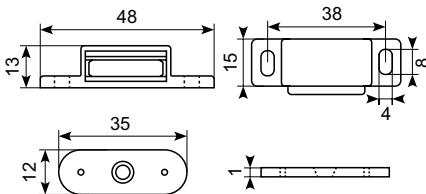

Sortmalet <i>Black coated</i>	Forkromet <i>Chrome plated</i>
Med huller <i>With holes</i>	56.3041-210 *	56.3041-220 *
Med skruer <i>With screws</i>	56.3041-211 *	56.3041-221 *

16.316

180° Hængsel / 180° Hinge

56.3020-500

Sort magnetlås med modblik.
4 - 5 kg holdekræft.
Black magnet shutter with catch.
4 - 5 kg holding force.