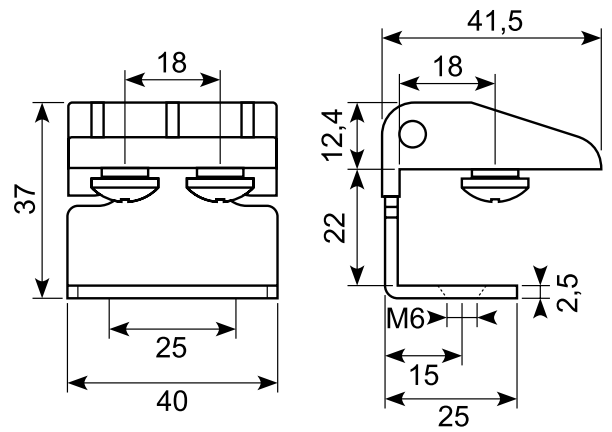

Nylon hinge, PA. Galvanized pin.

180° hængsel, sort. Hus: Polyamide (PA6 GFR30). Stift: Galvaniseret stål.

180° hinge, black. Housing: Polyamide (PA6 GFR30). Pin: Galvanized steel.

Rudehængsel (fast), fiberforstærket PVC. For 5 mm glasrude.

	Sortmalet <i>Black coated</i>	Forkromet <i>Chrome plated</i>
Med huller <i>With holes</i>	56.3041-210 *	56.3041-220 *
Med skruer <i>With screws</i>	56.3041-211 *	56.3041-221 *

16.316

180° Hængsel / 180° Hinge