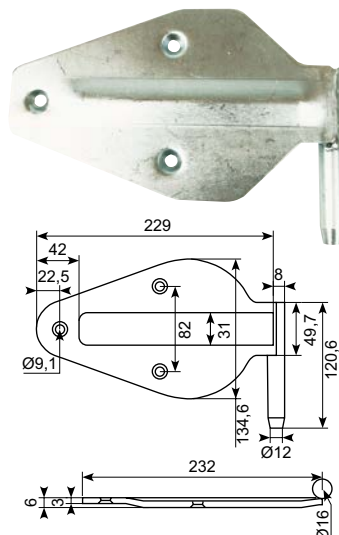

Casted aluminium hinge T6063. Without
holes. SS304 stainless pin.

Min. ordre: 2.000 stk.

50.34111

Sandblæst aluminiumhængsel.
Rustfri stift.

Sandblasted aluminium hinge.
Stainless pin.

50.DL1660

Aluminiumhængsel.

Aluminium hinge.

50.32687

Komplet aluminiumhængsel.

Complete aluminium hinge.

● Godt køb / Best buy

146

* Skaffevare / Special order item

50.981H**Galvaniseret hjertehængsel, højre model.***Galvanized hinge, RH.***50.981V****Galvaniseret hjertehængsel, venstre model.***Galvanized hinge, LH.***50.980HV****Varmtgalvaniseret hjertehængsel, højre model.***Hot dip hinge, RH.***50.980VV****Varmtgalvaniseret hjertehængsel, venstre model.***Hot-dip galvanized hinge, LH.***50.14042-2****Friktionshængsel med justerskrue. Med dæmpning - maks. 2 Nm. Eloxeret aluminium.***Friction hinge with adjusting screw. With damping - max. 2 Nm. Anodised aluminium.***50.14042****Friktionshængsel med holdeposition ved 150°.***Friction hinge with holding position at 150°.***50.14042-1****Friktionshængsel.***Friction hinge.***50.14042-4****Friktionshængsel.***Friction hinge.***Godt køb / Best buy**

Rustfrit hængsel med fjeder.
180° åbningsvinkel.

*Stainless hinge with spring.
180° opening angle.*

Rustfrit fjederhængsel AISI304.

Tykkelse: 2 mm.

Min. ordre: 2.000 stk.

Stainless spring hinge AISI304.

Thickness: 2 mm.