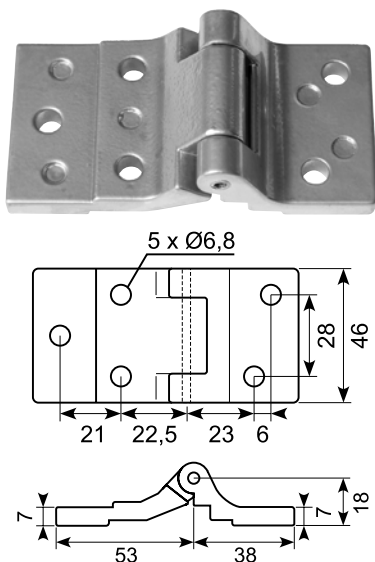

Casted aluminium hinge T6063. Without
holes. SS304 stainless pin.

Min. ordre: 2.000 stk.

50.34111

Sandblæst aluminiumhængsel.
Rustfri stift.

Sandblasted aluminium hinge.
Stainless pin.

50.DL1660

Aluminiumhængsel.

Aluminium hinge.

50.32687

Komplet aluminiumhængsel.

Complete aluminium hinge.

● Godt køb / Best buy

146

* Skaffevare / Special order item

50.981H**Galvaniseret hjertehængsel, højre model.***Galvanized hinge, RH.***50.981V****Galvaniseret hjertehængsel, venstre model.***Galvanized hinge, LH.***50.980HV****Varmtgalvaniseret hjertehængsel, højre model.***Hot dip hinge, RH.***50.980VV****Varmtgalvaniseret hjertehængsel, venstre model.***Hot-dip galvanized hinge, LH.***50.14042-2****Friktionshængsel med justerskrue. Med dæmpning - maks. 2 Nm. Eloxeret aluminium.***Friction hinge with adjusting screw. With damping - max. 2 Nm. Anodised aluminium.***50.14042****Friktionshængsel med holdeposition ved 150°.***Friction hinge with holding position at 150°.***50.14042-1****Friktionshængsel.***Friction hinge.***50.14042-4****Friktionshængsel.***Friction hinge.***Godt køb / Best buy**