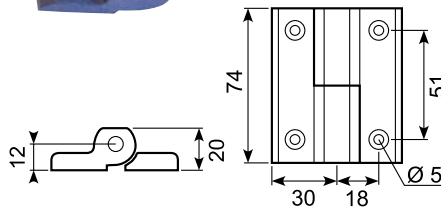

56.3017-100

20.091

20.090

Nylonhængsel med galvaniseret stift. PA 6+GFR30.

Nylon hinge with galvanized pin. PA 6+GFR30.

Fiberhængsel (løst), venstre. Med rustfri stålstift. Til plan montage.

Lift-off moulded hinge, LH. Stainless steel pin. For plane mounting.

Fiberhængsel (løst), højre. Med rustfri stålstift. Til plan montage.

Lift-off moulded hinge, RH. Stainless steel pin. For plane mounting.

50.34123

56.3010-100

20.1350

Nylon hængsel, PA. Galvaniseret stift.

Nylon hinge, PA. Galvanized pin.

180° hængsel, sort. Hus: Polyamide (PA6 GFR30). Stift: Galvaniseret stål.

180° hinge, black. Housing: Polyamide (PA6 GFR30). Pin: Galvanized steel.

Rudehængsel (fast), fiberforstærket PVC. For 5 mm glasrude.