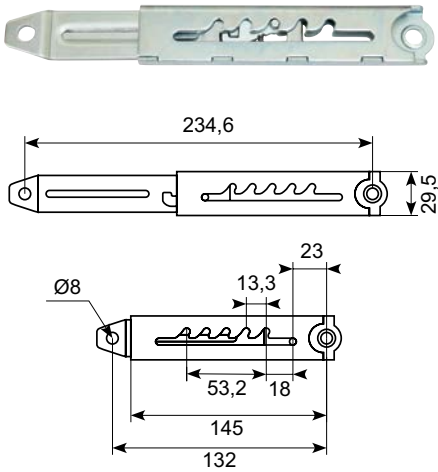

170° hængsel.
Hus: Rustfrit stål AISI 316
Stift: Rustfrit stål AISI 304
170° hinge.
Housing: Stainless Steel AISI 316.
Pin: Stainless steel AISI 304

50.9753B

50.9753A

50.9751A

Hængsel, aluminium eloxeret. ● *

Hinge, aluminium anodized.

Hængsel, aluminium eloxeret. ●

Hinge, aluminium anodized.

Hvid dørhængsel. ●

White door hinge.

18.151-145

Galvaniseret teleskopbeslag.

Galvanized telescope bracket.

18.151-217

Galvaniseret teleskopbeslag.

Galvanized telescope bracket.

18.150V / 18.150H

Rustfri lugeholder, venstre model.

18.150H: Højre model.

Stainless hatch hinge, LH.

18.150H: RH.