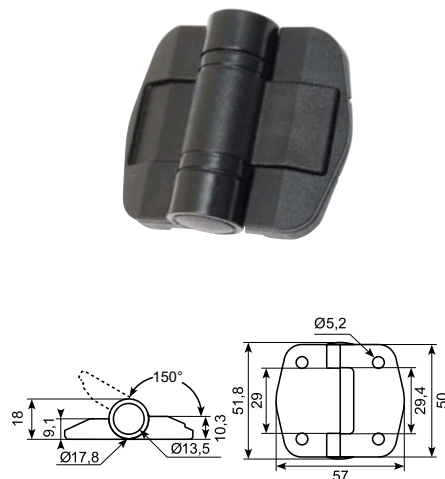

170° hængsel.
Hus: Rustfrit stål AISI 316
Stift: Rustfrit stål AISI 304
170° hinge.
Housing: Stainless Steel AISI 316.
Pin: Stainless steel AISI 304

50.9753B

50.9753A

50.9751A

Hængsel, aluminium eloxeret. ● *

Aluminium hinge.

50.32687

Komplet aluminiumhængsel.

Complete aluminium hinge.

● Godt køb / Best buy

146

* Skaffevare / Special order item

50.981H**Galvaniseret hjertehængsel, højre model.***Galvanized hinge, RH.***50.981V****Galvaniseret hjertehængsel, venstre model.***Galvanized hinge, LH.***50.980HV****Varmtgalvaniseret hjertehængsel, højre model.***Hot dip hinge, RH.***50.980VV****Varmtgalvaniseret hjertehængsel, venstre model.***Hot-dip galvanized hinge, LH.***50.14042-2****Friktionshængsel med justerskrue. Med dæmpning - maks. 2 Nm. Eloxeret aluminium.***Friction hinge with adjusting screw. With damping - max. 2 Nm. Anodised aluminium.***50.14042****Friktionshængsel med holdeposition ved 150°.***Friction hinge with holding position at 150°.***50.14042-1****Friktionshængsel.***Friction hinge.***50.14042-4****Friktionshængsel.***Friction hinge.***Godt køb / Best buy**

Rustfrit hængsel med fjeder.
180° åbningsvinkel.

*Stainless hinge with spring.
180° opening angle.*

Rustfrit fjederhængsel AISI304.

Tykkelse: 2 mm.

Min. ordre: 2.000 stk.

Stainless spring hinge AISI304.

Thickness: 2 mm.