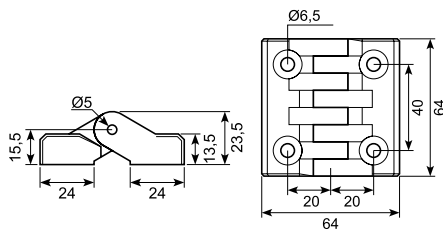

56.3017-100

20.091

20.090

Nylonhængsel med galvaniseret stift. PA 6+GFR30.

Nylon hinge with galvanized pin. PA 6+GFR30.

Fiberhængsel (løst), venstre. Med rustfri stålstift. Til plan montage.

Lift-off moulded hinge, LH. Stainless steel pin. For plane mounting.

Fiberhængsel (løst), højre. Med rustfri stålstift. Til plan montage.

Lift-off moulded hinge, RH. Stainless steel pin. For plane mounting.

50.34123

56.3010-100

20.1350

Nylon hængsel, PA. Galvaniseret stift.

Nylon hinge, PA. Galvanized pin.

180° hængsel, sort. Hus: Polyamide (PA6 GFR30). Stift: Galvaniseret stål.

180° hinge, black. Housing: Polyamide (PA6 GFR30). Pin: Galvanized steel.

Rudehængsel (fast), fiberforstærket PVC. For 5 mm glasrude.