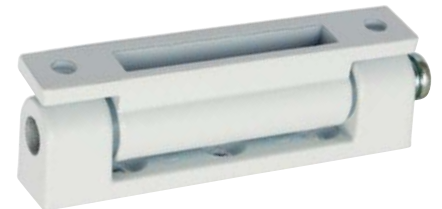

170° hængsel.
Hus: Rustfrit stål AISI 316
Stift: Rustfrit stål AISI 304
170° hinge.
Housing: Stainless Steel AISI 316.
Pin: Stainless steel AISI 304

50.9753B

50.9753A

50.9751A

Hængsel, aluminium eloxeret. ● *

Hinge, aluminium anodized.

Hængsel, aluminium eloxeret. ●

Hinge, aluminium anodized.

Hvid dørhængsel. ●

White door hinge.

18.151-145

Galvaniseret teleskopbeslag.

Galvanized telescope bracket.

18.151-217

Galvaniseret teleskopbeslag.

Galvanized telescope bracket.

18.150V / 18.150H

Rustfri lugeholder, venstre model.

18.150H: Højre model.

Stainless hatch hinge, LH.

18.150H: RH.