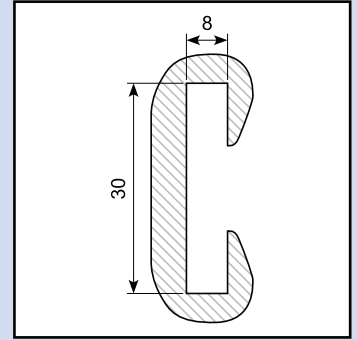

# Rail lists / Geländerlister

34.7401-25

Material: PVC white

34.7528-2H

Material: PVC white

34.7528-2

Material: PVC grey

34.606

Material: PVC black

34.607

Material: PVC black

34.608

Material: PVC black

34.608G

Material: PVC grey

34.609