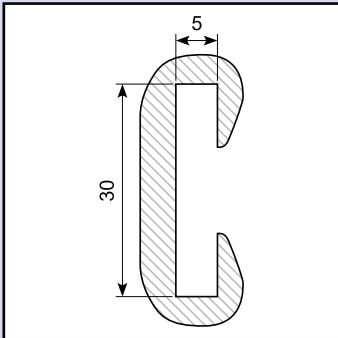

# Rail lists / Geländerlister

34.7401-25

Material: PVC white

34.7528-2H

Material: PVC white

34.7528-2

Material: PVC grey

34.606

Material: PVC black

34.607

Material: PVC black

34.608

Material: PVC black

34.608G

Material: PVC grey

34.609