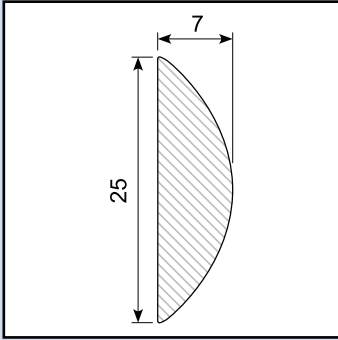

# Rail lists / Geländerlister

34.7401-25

Material: PVC white

34.7528-2H

Material: PVC white

34.7528-2

Material: PVC grey

34.606