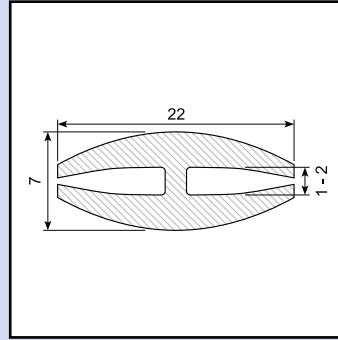

# Rail lists / Geländerlister

34.7401-25

Material: PVC white

34.7528-2H

Material: PVC white

34.7528-2

Material: PVC grey

34.606