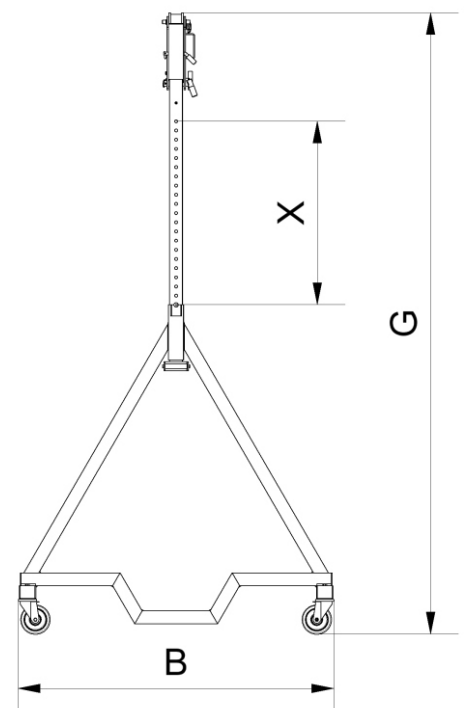

# Aluminium Gantry Crane

## movable under load

### technical data:

dimensions	models		
	Mini	Standard	Maxi
E	1500-2000	2000-3000	2250-3500
X	500	1000	1250
B	1250	1700	2000
G	2385	3385	3885
W	4000		
L	4230		
capacity	1000 kg		
weight	ca. 120 kg	ca. 150 kg	ca. 170 kg