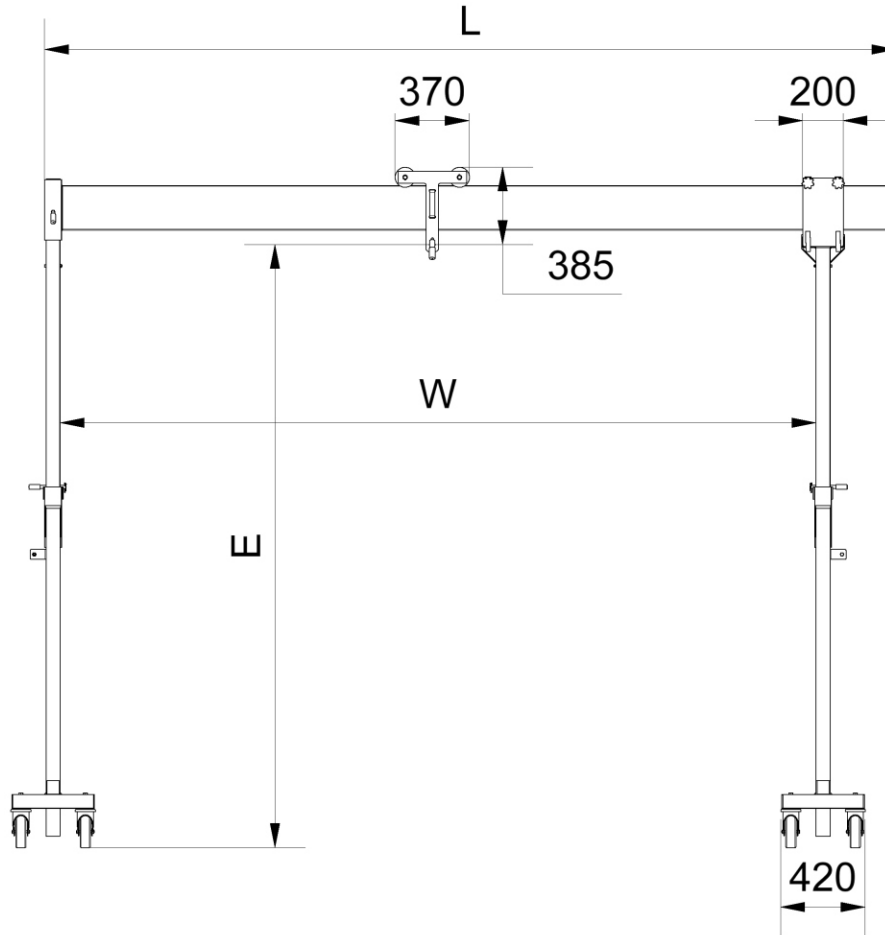

# Aluminium Gantry Crane

## movable under load

### technical data:

dimensions	models		
	Mini	Standard	Maxi
E	1500-2000	2000-3000	2250-3500
X	500	1000	1250
B	1250	1700	2000
G	2385	3385	3885
W	4000		
L	4230		
capacity	1000 kg		
weight	ca. 120 kg	ca. 150 kg	ca. 170 kg